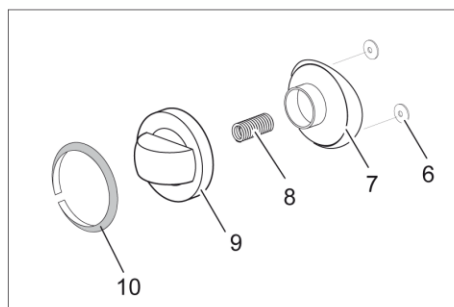

GLRRG89OS GLRRG89OS XP

CATALOGO PARTI DI RICAMBIO
CATALOGUE PIECES DETACHEES
ERSATZTEILKATALOG
SPARE PARTS CATALOGUE

Listino componenti per pagina 1

1	182799	GRIGLIA CAMINO GRILLE POUR CHEMINÉE KAMINROST CHIMNEY GRILL	
2	185745	GRIGLIA PLACCA IN GHISA SINGOLA GRILLE EN FONTE 1 BRULEUR EINER GUSSEISEIN-BRENNERROST SINGLE CAST IRON GRID	
3	185747	GRIGLIA PLACCA IN GHISA SINGOLA GRILLE EN FONTE 1 BRULEUR EINER GUSSEISEIN-BRENNERROST SINGLE CAST IRON GRID	
4	163603	GIUNZIONE FISSAGGIO PIANO FIXATURE DE PLAN TOPVERBINDUNG TOP CONNECTION	
5	183412	CRUSCOTTO PANNEAU DE CONTROLE FRONT BLENDE CONTROL PANEL	
9	171437 <i><u>Recommended spare parts</u></i>	CORPO MANOPOLA FUOCHI APERTI POIGNEE BRULEUR KNEBEL BRENNER BURNER KNOB	
10	174332 <i><u>Recommended spare parts</u></i>	ANELLO MANOPOLA FUOCHI APERTI RING POIGNEE KLEBERING KNEBEL BRENNER KNOB RING	
12	186467	GRIGLIA PLACCA IN FILO SINGOLA GRILLE INOX 1 BRULEUR EINER EISENDRAHT-BRENNERROST SINGLE STAINLESS STEEL GRID	