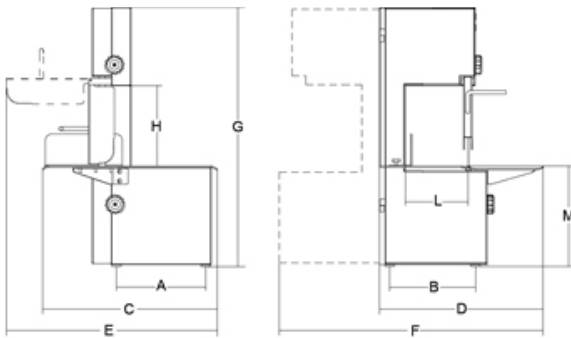

Alimentary plastic blade scraper in quick to insert. Hermetic upper pulley
 Watertight black plastic flange to protect the

спецификация

технические данные

Модель	SO 2400 INOX
Длина лезвия	mm 2400
Двигатель	Hp 2,5 - r.p.m. 900
◆ Шкив	mm 300
Рабочая поверхность	mm 510x710
A	mm 444
B	mm 524
C	mm 715
D	mm 750
E	mm 840
F	mm 1170
G	mm 1670
H	mm 350
L	mm 287
M	mm 897
Вес нетто	Kg 100
Размеры упаковки	mm 1050x950x1960
Вес брутто	Kg 125
HS-CODE	84385000