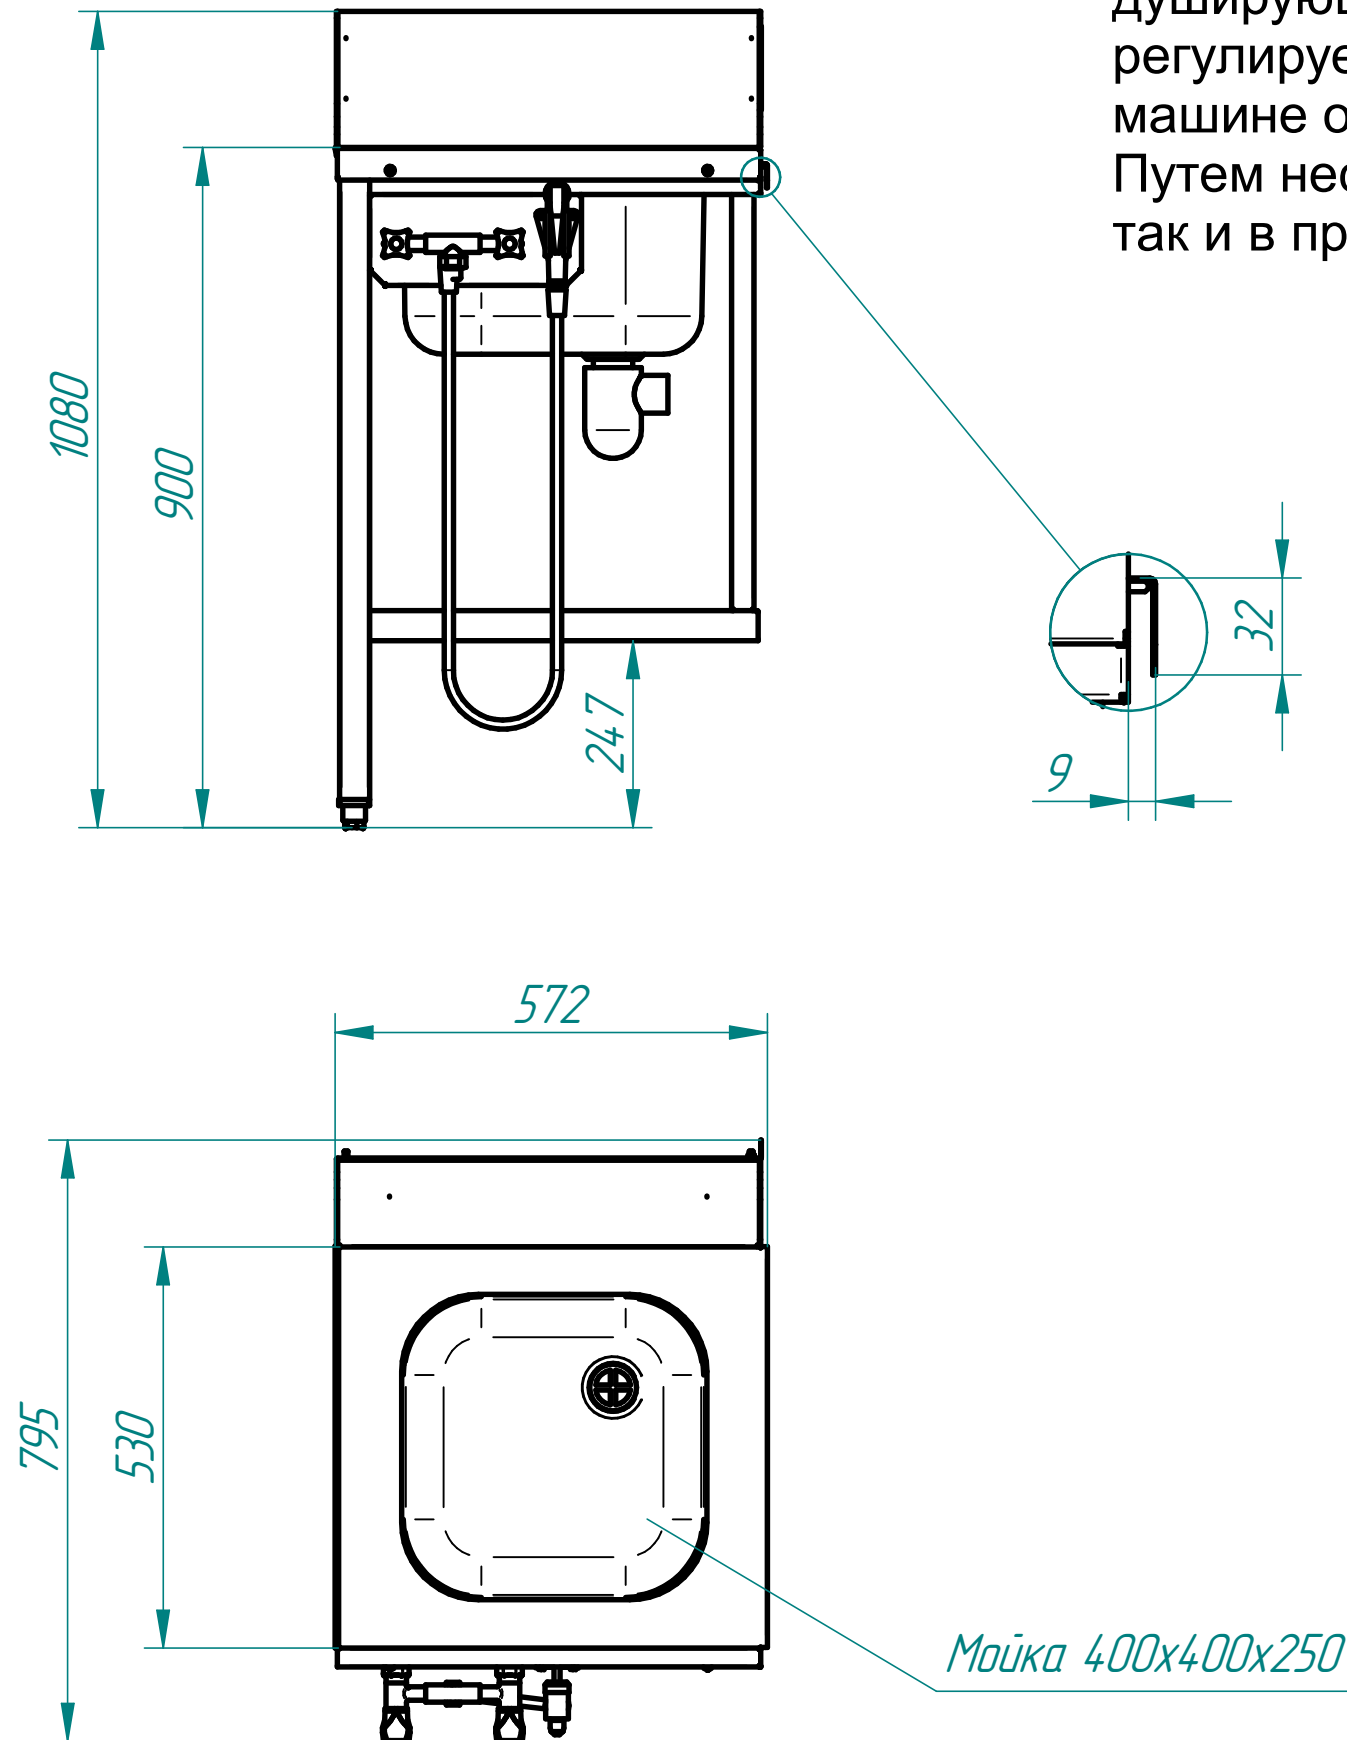

СТОЛЫ ДЛЯ ПОСУДОМОЕЧНОЙ МАШИНЫ (ПРЕДМОЕЧНЫЕ)

Стол имеет ванну для предварительного ополаскивания посуды, душирующее устройство для холодной и горячей воды, регулируемые по высоте задние ножки. Крепление к посудомоечной машине осуществляется с помощью верхнего зацепа и нижних винтов. Путем несложного монтажа стол можно установить как в левом, так и в правом исполнении.

Код	Наименование продукции	Масса, кг
1745	СПМП-6-1, каркас нержавейка	22