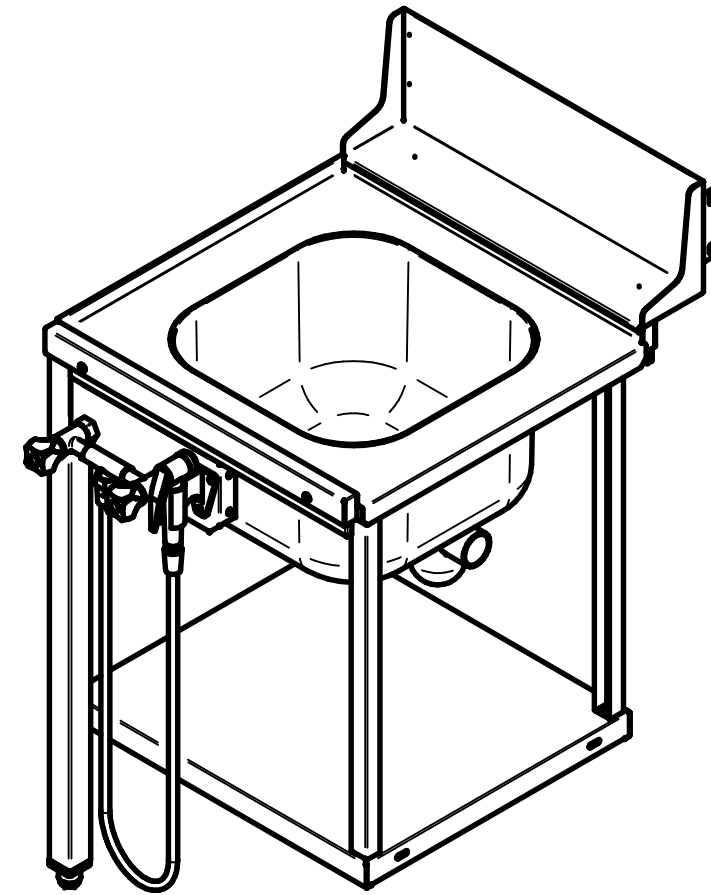

СТОЛЫ ДЛЯ ПОСУДОМОЕЧНОЙ МАШИНЫ (ПРЕДМОЕЧНЫЕ)

Стол имеет ванну для предварительного ополаскивания посуды, душирующее устройство для холодной и горячей воды, регулируемые по высоте задние ножки. Крепление к посудомоечной машине осуществляется с помощью верхнего зацепа и нижних винтов. Путем несложного монтажа стол можно установить как в левом, так и в правом исполнении.

Код	Наименование продукции	Масса, кг
1745	СПМП-6-1, каркас нержавейка	22