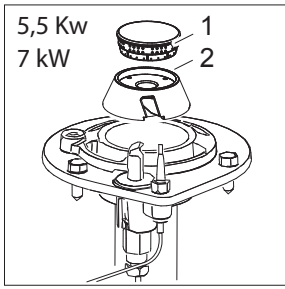

Nr.	Code	Title	Recommended
1.	167061	<i>BACK SIDE</i>	
2.	180405	<i>LATERAL SIDE</i>	
3.	RTCU700324	<i>FOOT</i>	

Nr.	Code	Title	Recommended
1.	185734	<i>BURNER CAP 7000 KCAL</i>	✓
2.	200656	<i>BURNER 7KW</i>	
5.	185732	<i>PILOT BURNER FLEX 2.0</i>	✓
7.	INIETTORE	<i>SEE HANDBOOK NOZZLES</i>	
8.	173386	<i>FRONT BURNER PILOT PIPE</i>	
9.	173387	<i>BACK BURNER PILOT PIPE</i>	
10.	RTCU700391	<i>NUT</i>	
11.	RTCU700374	<i>THERMOCOUPLE</i>	✓
12.	185740	<i>BACK BURNER DISTRIBUTION PIPE</i>	
15.	185738	<i>FRONT BURNER DISTRIBUTION PIPE</i>	
17.	167184	<i>SAFETY VALVE BRIDLE</i>	✓
18.	167997	<i>SAFETY VALVE</i>	✓
19.	RTCU900018	<i>BICONE D.6</i>	✓
20.	RTCU900019	<i>NUT D.6</i>	✓
21.	RTCU900012	<i>BICONE D.10</i>	✓
22.	RTCU700297	<i>NUT D.10</i>	✓
23.	173320	<i>INJECTOR SUPPORT TOP G4SF77</i>	
24.	KFB70S	<i>COMPLETE ENAMELLED BURNER KIT 7KW</i>	
26.	KFB11S	<i>COMPLETE ENAMELLED BURNER KIT 11KW</i>	