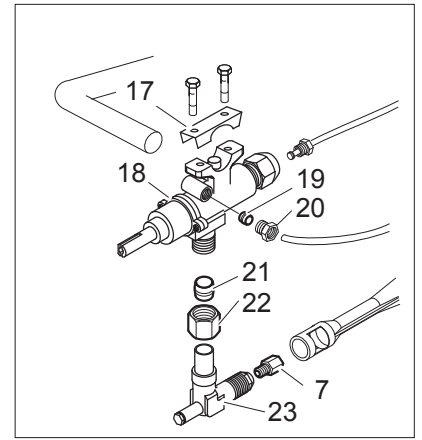

Nr.	Code	Title	Recommended
1.	167061	<i>BACK SIDE</i>	
2.	180405	<i>LATERAL SIDE</i>	
3.	RTCU700324	<i>FOOT</i>	

Nr.	Code	Title	Recommended
1.	185734	<i>BURNER CAP 7000 KCAL</i>	✓
2.	200656	<i>BURNER 7KW</i>	
5.	185732	<i>PILOT BURNER FLEX 2.0</i>	✓
7.	INIETTORE	<i>SEE HANDBOOK NOZZLES</i>	
8.	173386	<i>FRONT BURNER PILOT PIPE</i>	
9.	173387	<i>BACK BURNER PILOT PIPE</i>	
10.	RTCU700391	<i>NUT</i>	
11.	RTCU700374	<i>THERMOCOUPLE</i>	✓
12.	185740	<i>BACK BURNER DISTRIBUTION PIPE</i>	
15.	185738	<i>FRONT BURNER DISTRIBUTION PIPE</i>	
17.	167184	<i>SAFETY VALVE BRIDLE</i>	✓
18.	167997	<i>SAFETY VALVE</i>	✓
19.	RTCU900018	<i>BICONE D.6</i>	✓
20.	RTCU900019	<i>NUT D.6</i>	✓
21.	RTCU900012	<i>BICONE D.10</i>	✓
22.	RTCU700297	<i>NUT D.10</i>	✓
23.	173320	<i>INJECTOR SUPPORT TOP G4SF77</i>	
24.	KFB70S	<i>COMPLETE ENAMELLED BURNER KIT 7KW</i>	
26.	KFB11S	<i>COMPLETE ENAMELLED BURNER KIT 11KW</i>	