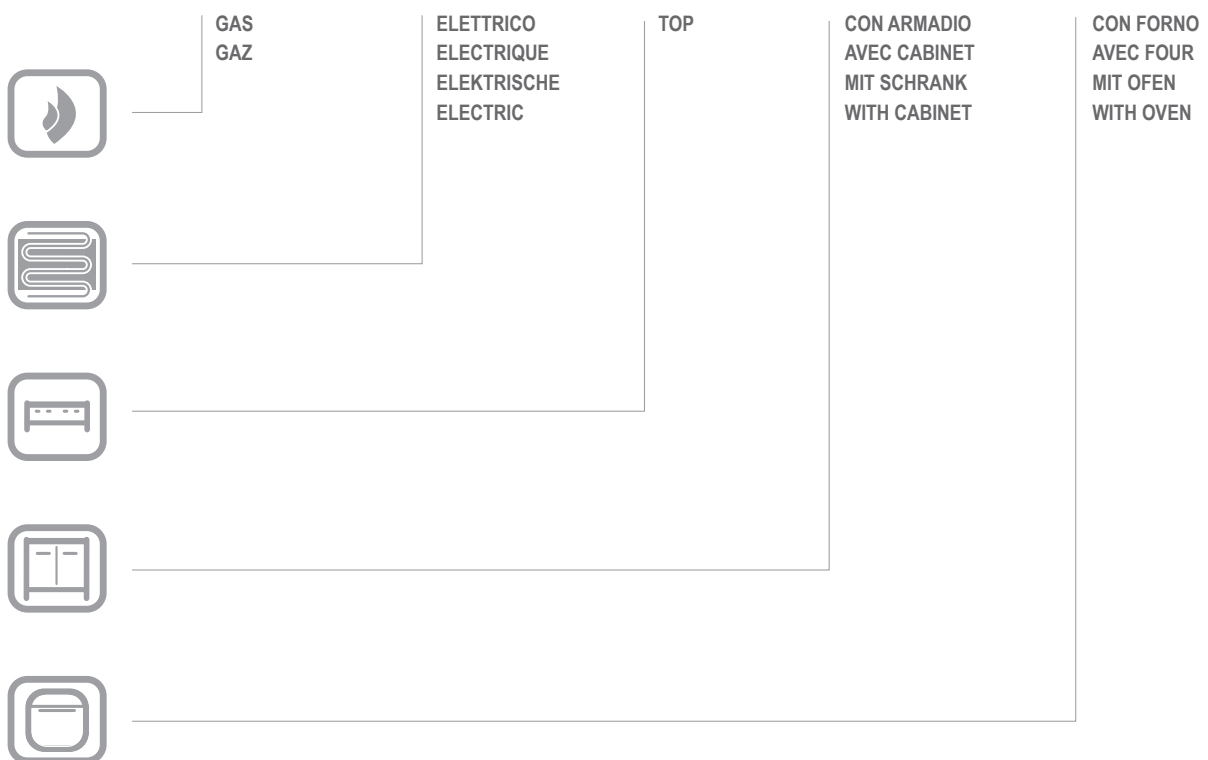

G477 (XS-XM-XL)

GIÏ

CATALOGO PARTI DI RICAMBIO
CATALOGUE PIECES DETACHEES
ERSATZTEILKATALOG
SPARE PARTS CATALOGUE