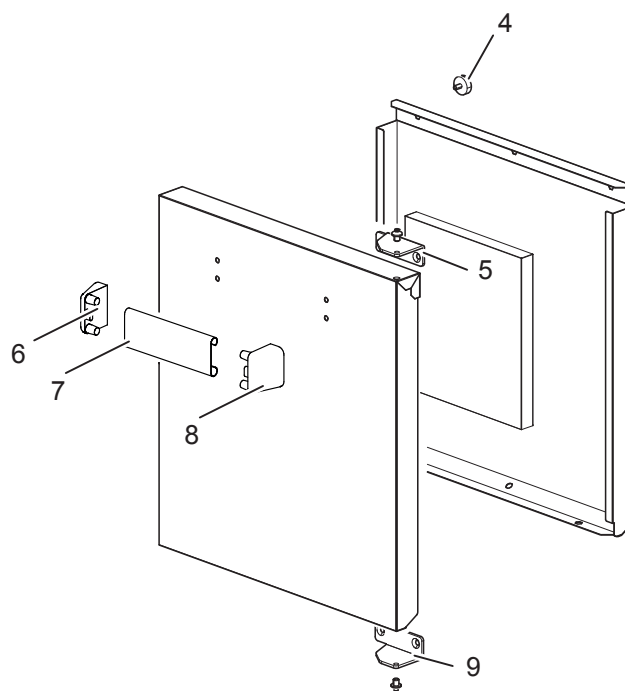

## Listino componenti per pagina 1

1	180968	GRIGLIA CAMINO GRILLE POUR CHEMINÉE KAMINROST CHIMNEY GRILL	
2	181043	GRIGLIA CAMINO GRILLE POUR CHEMINÉE KAMINROST CHIMNEY GRILL	
3	182356	GRIGLIA PLACCA IN FILO GRILLE INOX EISENDRAHT-BRENNERROST STAINLESS STEEL GRID	
4	182140	GRIGLIA PLACCA IN GHISA SINGOLA GRILLE EN FONTE 1 BRULEUR EINER GUSSEISEIN-BRENNERROST SINGLE CAST IRON GRID	
6	182397	CRUSCOTTO PANNEAU DE CONTROLE FRONT BLENDE CONTROL PANEL	
10	168867  <i><u>Recommended spare parts</u></i>	CORPO MANOPOLA FUOCHI APERTI POIGNEE BRULEUR KNEBEL BRENNER BURNER KNOB	
11	186400  <i><u>Recommended spare parts</u></i>	ANELLO MANOPOLA FUOCHI APERTI RING POIGNEE KLEBERING KNEBEL BRENNER KNOB RING	