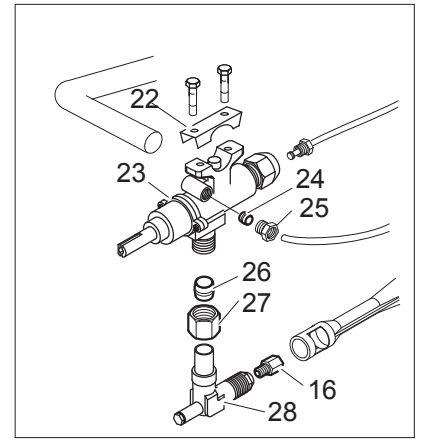

Listino componenti per pagina 3

1	RTCU700375 <i>Recommended spare parts</i>	SPARTIFIAMMA 3,5KW CHAPEAU DU BRULEUR 3,5KW FLAMMER BRENNER 3,5KW BURNER CAP 3,5KW	
2	RTCU700380 <i>Recommended spare parts</i>	BRUCIATORE 3,5KW BRULEUR 3,5KW BRENNER 3,5KW BURNER 3,5KW	
3	RTCU700376 <i>Recommended spare parts</i>	SPARTIFIAMMA 6KW CHAPEAU DU BRULEUR 6KW FLAMMER BRENNER 6KW BURNER CAP 6KW	
4	RTCU700382 <i>Recommended spare parts</i>	BRUCIATORE 6KW BRULEUR 6KW BRENNER 6KW BURNER 6KW	
5	160295 <i>Recommended spare parts</i>	SPARTIFIAMMA 1KW CHAPEAU DU BRULEUR 1KW FLAMMER BRENNER 1KW BURNER CAP 1KW	
6	160294 <i>Recommended spare parts</i>	SPARTIFIAMMA 7KW CHAPEAU DU BRULEUR 7KW FLAMMER BRENNER 7KW BURNER CAP 7KW	
7	160296 <i>Recommended spare parts</i>	BRUCIATORE 8KW BRULEUR 8KW BRENNER 8KW BURNER 8KW	
8	RTCU700372	PILOTA VEILLEUSE PILOT PILOT	
9	RTMIN00063	VITE VIS SCHRAUBE SCREW	
10	172882	PIASTRINA FISSAGGIO PILOTA PLAQUE PLATTEBEFESTIGUNG PLATE	
11	RTCU700391	DADO FISSAGGIO TERMOCOPPIA ECROU MUTTER NUT	
12	RTCU700374 <i>Recommended spare parts</i>	TERMOCOPPIA THERMOCOUPLE THERMOELEMENT THERMOCOUPLE	
13	173390	TUBO PILOTA BRUCIATORE ANTERIORE TUBE VEILLEUSE BRÛLEUR ANTÉRIEUR PILOTBRENNERROHR FRONT BURNER PILOT PIPE	
14	173391	TUBO PILOTA BRUCIATORE POSTERIORE TUBE VEILLEUSE BRÛLEUR POSTÉRIEUR PILOTBRENNERROHR HINTEN BACK BURNER PILOT PIPE	
15	172883 <i>Recommended spare parts</i>	GUARNIZIONE JOINT DICHTUNG FUER PILOTBRENNER GASKET