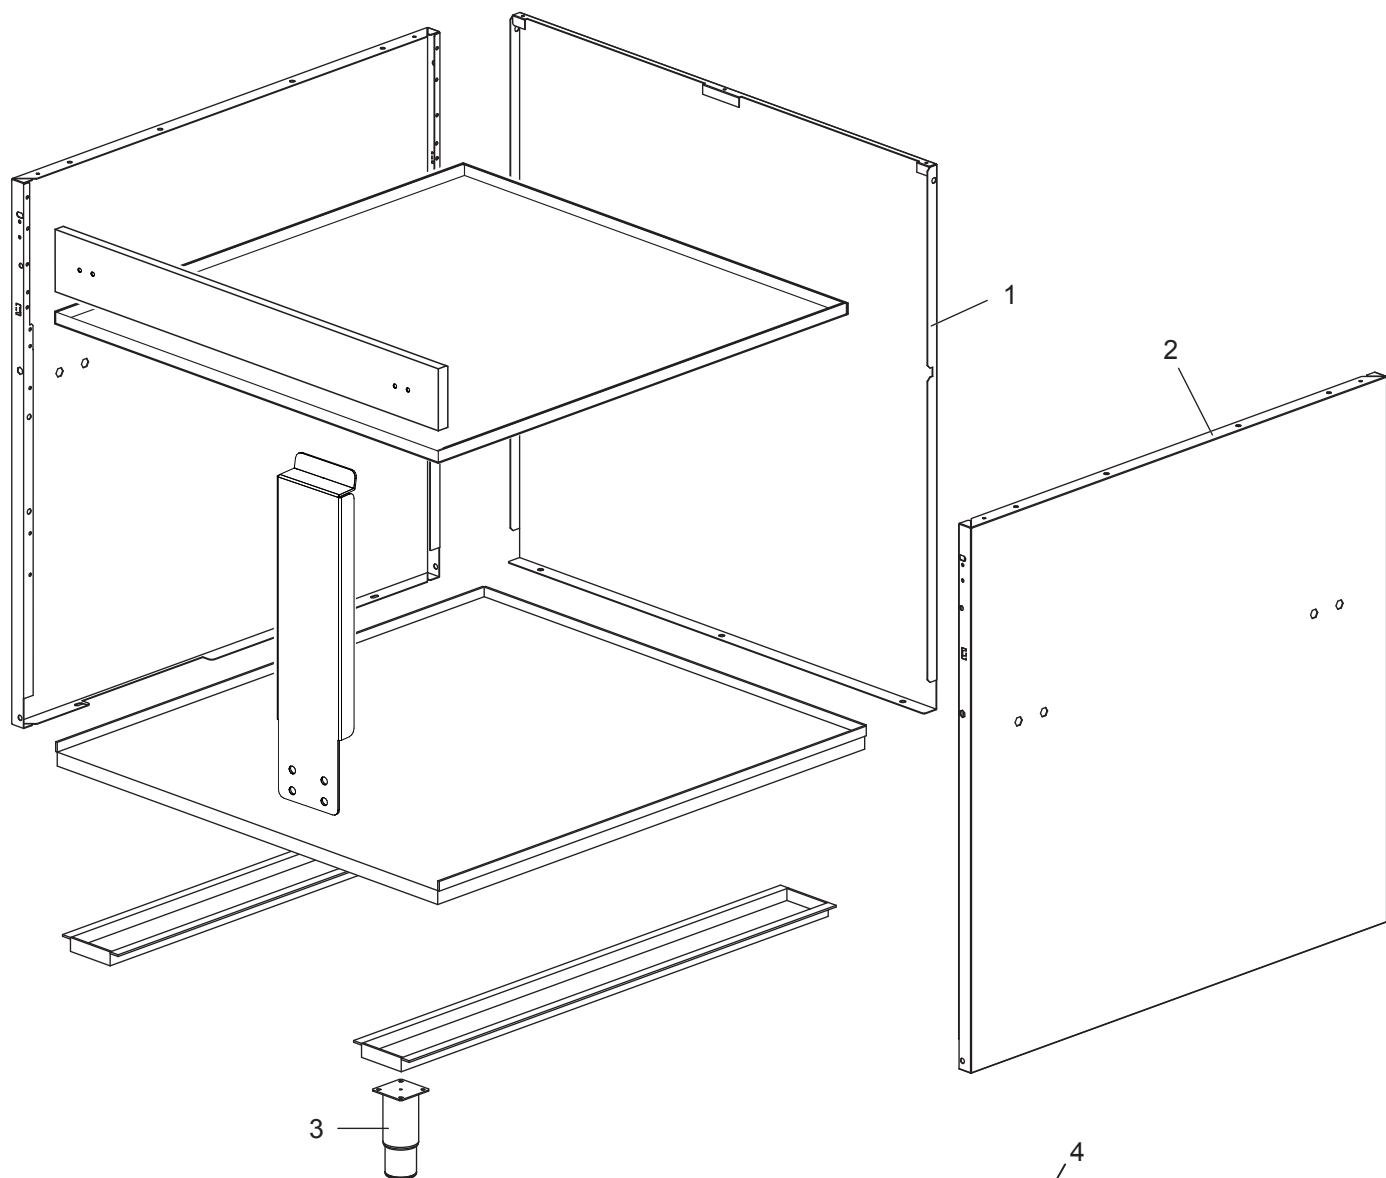

## Listino componenti per pagina 1

1	180968	GRIGLIA CAMINO GRILLE POUR CHEMINÉE KAMINROST CHIMNEY GRILL	
2	181043	GRIGLIA CAMINO GRILLE POUR CHEMINÉE KAMINROST CHIMNEY GRILL	
3	182356	GRIGLIA PLACCA IN FILO GRILLE INOX EISENDRAHT-BRENNERROST STAINLESS STEEL GRID	
4	182140	GRIGLIA PLACCA IN GHISA SINGOLA GRILLE EN FONTE 1 BRULEUR EINER GUSSEISEIN-BRENNERROST SINGLE CAST IRON GRID	
6	182397	CRUSCOTTO PANNEAU DE CONTROLE FRONT BLENDE CONTROL PANEL	
10	168867  <i><u>Recommended spare parts</u></i>	CORPO MANOPOLA FUOCHI APERTI POIGNEE BRULEUR KNEBEL BRENNER BURNER KNOB	
11	186400  <i><u>Recommended spare parts</u></i>	ANELLO MANOPOLA FUOCHI APERTI RING POIGNEE KLEBERING KNEBEL BRENNER KNOB RING	