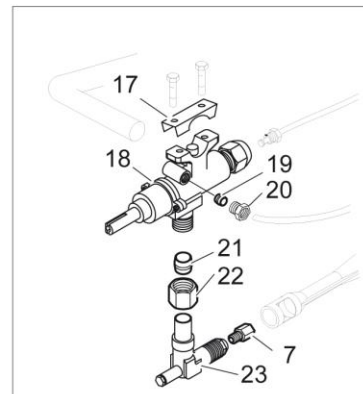

Listino componenti per pagina 3

1	185734 <u>Recommended spare parts</u>	SPARTIFIAMMA 7000 KCAL CHAPEAU DU BRULEUR 7000 KCAL FLAMMER BRENNER 7000 KCAL BURNER CAP 7000 KCAL	
2	185726 <u>Recommended spare parts</u>	BRUCIATORE 7KW BRULEUR 7KW BRENNER 7KW BURNER 7KW	
3	185736 <u>Recommended spare parts</u>	SPARTIFIAMMA 11000 KCAL CHAPEAU DU BRULEUR 11000 KCAL FLAMMER BRENNER 11000 KCAL BURNER CAP 11000 KCAL	
4	185729	BRUCIATORE 11KW BRULEUR 11KW BRENNER 11KW BURNER 11KW	
5	185732 <u>Recommended spare parts</u>	CORPO PILOTA VEILLEUSE PILOTBRENNER PILOT BURNER	
6	185752 <u>Recommended spare parts</u>	KIT DISTANZIALE + VITE FLEX 2.0 KW 11	
7	INIETTORE	VEDI MANUALE UGELLI VOIR MANUEL GICLEURS SIEHE DÜSENTABELLE SEE HANDBOOK NOZZLES	
8	173390	TUBO PILOTA BRUCIATORE ANTERIORE TUBE VEILLEUSE BRÛLEUR ANTÉRIEUR PILOTBRENNERROHR FRONT BURNER PILOT PIPE	
9	173391	TUBO PILOTA BRUCIATORE POSTERIORE TUBE VEILLEUSE BRÛLEUR POSTÉRIEUR HINTERES PILOTBRNNERROHR BACK BURNER PILOT PIPE	
10	RTCU700391	DADO FISSAGGIO TERMOCOPPIA ECROU MUTTER NUT	
11	RTCU700374 <u>Recommended spare parts</u>	TERMOCOPPIA THERMOCOUPLE THERMOELEMENT THERMOCOUPLE	
12	185744	TUBO ALIMENTAZIONE POST.BRUC. TUBE DE DISTRIBUTION BRÛLEUR POST. HINTERES BRENNERVERSORGUNGSROHR BACK BURNER DISTRIBUTION PIPE	
15	185742	TUBO ALIMENTAZIONE ANT. BRUC. TUBE DE DISTRIBUTION BRÛLEUR ANT. VORDERES BRENNERVERSORGUNGSROHR FRONT BURNER DISTRIBUTION PIPE	
17	167184 <u>Recommended spare parts</u>	BRIGLIA RUBINETTO VALVOLATO BRIDE SOUPEPE DE SECURITE ZUGHEL SAFETY VALVE BRIDLE	
18	167997 <u>Recommended spare parts</u>	RUBINETTO VALVOLATO VANNE A GAZ AVEC SECURITE GASHAHN SAFETY VALVE