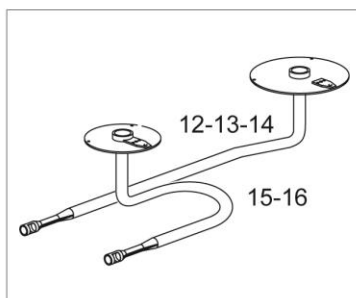

Listino componenti per pagina 3

1	185734 <u>Recommended spare parts</u>	SPARTIFIAMMA 7000 KCAL CHAPEAU DU BRULEUR 7000 KCAL FLAMMER BRENNER 7000 KCAL BURNER CAP 7000 KCAL	
2	185726 <u>Recommended spare parts</u>	BRUCIATORE 7KW BRULEUR 7KW BRENNER 7KW BURNER 7KW	
3	185736 <u>Recommended spare parts</u>	SPARTIFIAMMA 11000 KCAL CHAPEAU DU BRULEUR 11000 KCAL FLAMMER BRENNER 11000 KCAL BURNER CAP 11000 KCAL	
4	185729	BRUCIATORE 11KW BRULEUR 11KW BRENNER 11KW BURNER 11KW	
5	185732 <u>Recommended spare parts</u>	CORPO PILOTA VEILLEUSE PILOTBRENNER PILOT BURNER	
6	185752 <u>Recommended spare parts</u>	KIT DISTANZIALE + VITE FLEX 2.0 KW 11	
7	INIETTORE	VEDI MANUALE UGELLI VOIR MANUEL GICLEURS SIEHE DÜSENTABELLE SEE HANDBOOK NOZZLES	
8	173390	TUBO PILOTA BRUCIATORE ANTERIORE TUBE VEILLEUSE BRÛLEUR ANTÉRIEUR PILOTBRENNERROHR FRONT BURNER PILOT PIPE	
9	173391	TUBO PILOTA BRUCIATORE POSTERIORE TUBE VEILLEUSE BRÛLEUR POSTÉRIEUR HINTERES PILOTBRNNERROHR BACK BURNER PILOT PIPE	
10	RTCU700391	DADO FISSAGGIO TERMOCOPPIA ECROU MUTTER NUT	
11	RTCU700374 <u>Recommended spare parts</u>	TERMOCOPPIA THERMOCOUPLE THERMOELEMENT THERMOCOUPLE	
12	185744	TUBO ALIMENTAZIONE POST.BRUC. TUBE DE DISTRIBUTION BRÛLEUR POST. HINTERES BRENNERVERSORGUNGSROHR BACK BURNER DISTRIBUTION PIPE	
15	185742	TUBO ALIMENTAZIONE ANT. BRUC. TUBE DE DISTRIBUTION BRÛLEUR ANT. VORDERES BRENNERVERSORGUNGSROHR FRONT BURNER DISTRIBUTION PIPE	
17	167184 <u>Recommended spare parts</u>	BRIGLIA RUBINETTO VALVOLATO BRIDE SOUPEPE DE SECURITE ZUGHEL SAFETY VALVE BRIDLE	
18	167997 <u>Recommended spare parts</u>	RUBINETTO VALVOLATO VANNE A GAZ AVEC SECURITE GASHAHN SAFETY VALVE