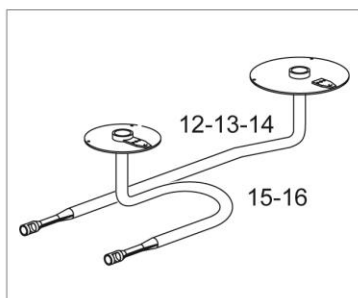

Listino componenti per pagina 3

1	185734 <u>Recommended spare parts</u>	SPARTIFIAMMA 7000 KCAL CHAPEAU DU BRULEUR 7000 KCAL FLAMMER BRENNER 7000 KCAL BURNER CAP 7000 KCAL	
2	185726 <u>Recommended spare parts</u>	BRUCIATORE 7KW BRULEUR 7KW BRENNER 7KW BURNER 7KW	
3	185736 <u>Recommended spare parts</u>	SPARTIFIAMMA 11000 KCAL CHAPEAU DU BRULEUR 11000 KCAL FLAMMER BRENNER 11000 KCAL BURNER CAP 11000 KCAL	
4	185729	BRUCIATORE 11KW BRULEUR 11KW BRENNER 11KW BURNER 11KW	
5	185732 <u>Recommended spare parts</u>	CORPO PILOTA VEILLEUSE PILOTBRENNER PILOT BURNER	
6	185752 <u>Recommended spare parts</u>	KIT DISTANZIALE + VITE FLEX 2.0 KW 11	
7	INIETTORE	VEDI MANUALE UGELLI VOIR MANUEL GICLEURS SIEHE DÜSENTABELLE SEE HANDBOOK NOZZLES	
8	173390	TUBO PILOTA BRUCIATORE ANTERIORE TUBE VEILLEUSE BRÛLEUR ANTÉRIEUR PILOTBRENNERROHR FRONT BURNER PILOT PIPE	
9	173391	TUBO PILOTA BRUCIATORE POSTERIORE TUBE VEILLEUSE BRÛLEUR POSTÉRIEUR HINTERES PILOTBRNNERROHR BACK BURNER PILOT PIPE	
10	RTCU700391	DADO FISSAGGIO TERMOCOPPIA ECROU MUTTER NUT	
11	RTCU700374 <u>Recommended spare parts</u>	TERMOCOPPIA THERMOCOUPLE THERMOELEMENT THERMOCOUPLE	
12	185744	TUBO ALIMENTAZIONE POST.BRUC. TUBE DE DISTRIBUTION BRÛLEUR POST. HINTERES BRENNERVERSORGUNGSROHR BACK BURNER DISTRIBUTION PIPE	
15	185742	TUBO ALIMENTAZIONE ANT. BRUC. TUBE DE DISTRIBUTION BRÛLEUR ANT. VORDERES BRENNERVERSORGUNGSROHR FRONT BURNER DISTRIBUTION PIPE	
17	167184 <u>Recommended spare parts</u>	BRIGLIA RUBINETTO VALVOLATO BRIDE SOUPEPE DE SECURITE ZUGHEL SAFETY VALVE BRIDLE	
18	167997 <u>Recommended spare parts</u>	RUBINETTO VALVOLATO VANNE A GAZ AVEC SECURITE GASHAHN SAFETY VALVE