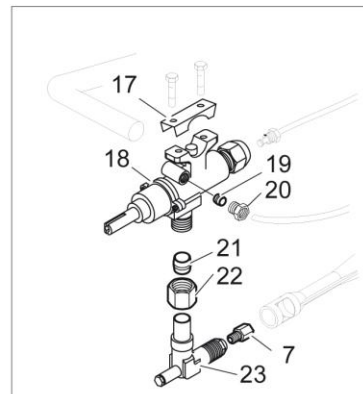

Listino componenti per pagina 3

1	185734 <u>Recommended spare parts</u>	SPARTIFIAMMA 7000 KCAL CHAPEAU DU BRULEUR 7000 KCAL FLAMMER BRENNER 7000 KCAL BURNER CAP 7000 KCAL	
2	185726 <u>Recommended spare parts</u>	BRUCIATORE 7KW BRULEUR 7KW BRENNER 7KW BURNER 7KW	
3	185736 <u>Recommended spare parts</u>	SPARTIFIAMMA 11000 KCAL CHAPEAU DU BRULEUR 11000 KCAL FLAMMER BRENNER 11000 KCAL BURNER CAP 11000 KCAL	
4	185729	BRUCIATORE 11KW BRULEUR 11KW BRENNER 11KW BURNER 11KW	
5	185732 <u>Recommended spare parts</u>	CORPO PILOTA VEILLEUSE PILOTBRENNER PILOT BURNER	
6	185752 <u>Recommended spare parts</u>	KIT DISTANZIALE + VITE FLEX 2.0 KW 11	
7	INIETTORE	VEDI MANUALE UGELLI VOIR MANUEL GICLEURS SIEHE DÜSENTABELLE SEE HANDBOOK NOZZLES	
8	173390	TUBO PILOTA BRUCIATORE ANTERIORE TUBE VEILLEUSE BRÛLEUR ANTÉRIEUR PILOTBRENNERROHR FRONT BURNER PILOT PIPE	
9	173391	TUBO PILOTA BRUCIATORE POSTERIORE TUBE VEILLEUSE BRÛLEUR POSTÉRIEUR HINTERES PILOTBRNNERROHR BACK BURNER PILOT PIPE	
10	RTCU700391	DADO FISSAGGIO TERMOCOPPIA ECROU MUTTER NUT	
11	RTCU700374 <u>Recommended spare parts</u>	TERMOCOPPIA THERMOCOUPLE THERMOELEMENT THERMOCOUPLE	
12	185744	TUBO ALIMENTAZIONE POST.BRUC. TUBE DE DISTRIBUTION BRÛLEUR POST. HINTERES BRENNERVERSORGUNGSROHR BACK BURNER DISTRIBUTION PIPE	
15	185742	TUBO ALIMENTAZIONE ANT. BRUC. TUBE DE DISTRIBUTION BRÛLEUR ANT. VORDERES BRENNERVERSORGUNGSROHR FRONT BURNER DISTRIBUTION PIPE	
17	167184 <u>Recommended spare parts</u>	BRIGLIA RUBINETTO VALVOLATO BRIDE SOUPEPE DE SECURITE ZUGHEL SAFETY VALVE BRIDLE	
18	167997 <u>Recommended spare parts</u>	RUBINETTO VALVOLATO VANNE A GAZ AVEC SECURITE GASHAHN SAFETY VALVE