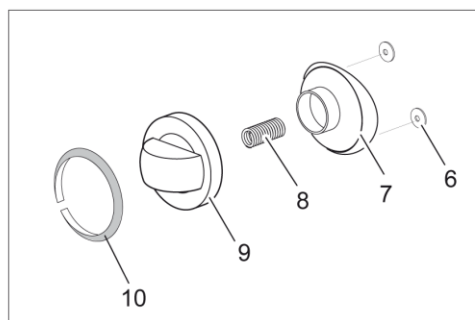

GLRRG49 GLRRG49 XP

CATALOGO PARTI DI RICAMBIO
CATALOGUE PIECES DETACHEES
ERSATZTEILKATALOG
SPARE PARTS CATALOGUE

Listino componenti per pagina 1

1	182797	GRIGLIA CAMINO GRILLE POUR CHEMINÉE KAMINROST CHIMNEY GRILL	
2	185745	GRIGLIA PLACCA IN GHISA SINGOLA GRILLE EN FONTE 1 BRULEUR EINER GUSSEISEIN-BRENNERROST SINGLE CAST IRON GRID	
3	185747	GRIGLIA PLACCA IN GHISA SINGOLA GRILLE EN FONTE 1 BRULEUR EINER GUSSEISEIN-BRENNERROST SINGLE CAST IRON GRID	
4	163603	GIUNZIONE FISSAGGIO PIANO FIXATURE DE PLAN TOPVERBINDUNG TOP CONNECTION	
5	183410	CRUSCOTTO PANNEAU DE CONTROLE FRONT BLENDE CONTROL PANEL	
9	171437 <i><u>Recommended spare parts</u></i>	CORPO MANOPOLA FUOCHI APERTI POIGNEE BRULEUR KNEBEL BRENNER BURNER KNOB	
10	174332 <i><u>Recommended spare parts</u></i>	ANELLO MANOPOLA FUOCHI APERTI RING POIGNEE KLEBERING KNEBEL BRENNER KNOB RING	
12	186467	GRIGLIA PLACCA IN FILO SINGOLA GRILLE INOX 1 BRULEUR EINER EISENDRAHT-BRENNERROST SINGLE STAINLESS STEEL GRID	