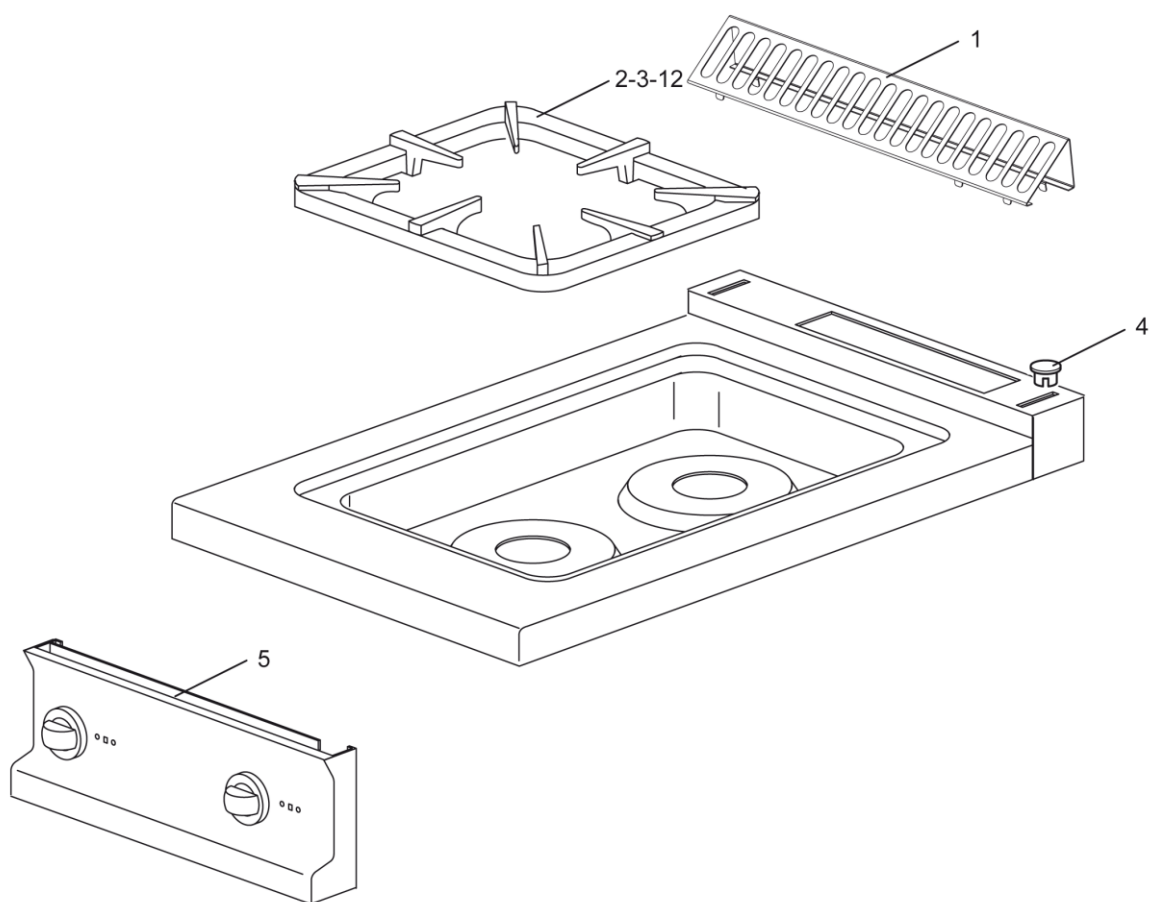

GLRRG49 GLRRG49 XP

CATALOGO PARTI DI RICAMBIO
CATALOGUE PIECES DETACHEES
ERSATZTEILKATALOG
SPARE PARTS CATALOGUE

Listino componenti per pagina 1

1	182797	GRIGLIA CAMINO GRILLE POUR CHEMINÉE KAMINROST CHIMNEY GRILL	
2	185745	GRIGLIA PLACCA IN GHISA SINGOLA GRILLE EN FONTE 1 BRULEUR EINER GUSSEISEIN-BRENNERROST SINGLE CAST IRON GRID	
3	185747	GRIGLIA PLACCA IN GHISA SINGOLA GRILLE EN FONTE 1 BRULEUR EINER GUSSEISEIN-BRENNERROST SINGLE CAST IRON GRID	
4	163603	GIUNZIONE FISSAGGIO PIANO FIXATURE DE PLAN TOPVERBINDUNG TOP CONNECTION	
5	183410	CRUSCOTTO PANNEAU DE CONTROLE FRONT BLENDE CONTROL PANEL	
9	171437 <i><u>Recommended spare parts</u></i>	CORPO MANOPOLA FUOCHI APERTI POIGNEE BRULEUR KNEBEL BRENNER BURNER KNOB	
10	174332 <i><u>Recommended spare parts</u></i>	ANELLO MANOPOLA FUOCHI APERTI RING POIGNEE KLEBERING KNEBEL BRENNER KNOB RING	
12	186467	GRIGLIA PLACCA IN FILO SINGOLA GRILLE INOX 1 BRULEUR EINER EISENDRAHT-BRENNERROST SINGLE STAINLESS STEEL GRID	