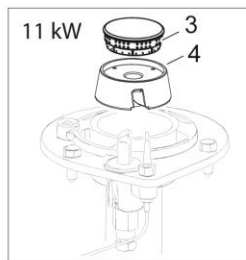

Listino componenti per pagina 3

1	185734 <u>Recommended spare parts</u>	SPARTIFIAMMA 7000 KCAL CHAPEAU DU BRULEUR 7000 KCAL FLAMMER BRENNER 7000 KCAL BURNER CAP 7000 KCAL	
2	185726 <u>Recommended spare parts</u>	BRUCIATORE 7KW BRULEUR 7KW BRENNER 7KW BURNER 7KW	
3	185736 <u>Recommended spare parts</u>	SPARTIFIAMMA 11000 KCAL CHAPEAU DU BRULEUR 11000 KCAL FLAMMER BRENNER 11000 KCAL BURNER CAP 11000 KCAL	
4	185729	BRUCIATORE 11KW BRULEUR 11KW BRENNER 11KW BURNER 11KW	
5	185732 <u>Recommended spare parts</u>	CORPO PILOTA VEILLEUSE PILOTBRENNER PILOT BURNER	
6	185752 <u>Recommended spare parts</u>	KIT DISTANZIALE + VITE FLEX 2.0 KW 11	
7	INIETTORE	VEDI MANUALE UGELLI VOIR MANUEL GICLEURS SIEHE DÜSENTABELLE SEE HANDBOOK NOZZLES	
8	173390	TUBO PILOTA BRUCIATORE ANTERIORE TUBE VEILLEUSE BRÛLEUR ANTÉRIEUR PILOTBRENNERROHR FRONT BURNER PILOT PIPE	
9	173391	TUBO PILOTA BRUCIATORE POSTERIORE TUBE VEILLEUSE BRÛLEUR POSTÉRIEUR HINTERES PILOTBRNNERROHR BACK BURNER PILOT PIPE	
10	RTCU700391	DADO FISSAGGIO TERMOCOPPIA ECROU MUTTER NUT	
11	RTCU700374 <u>Recommended spare parts</u>	TERMOCOPPIA THERMOCOUPLE THERMOELEMENT THERMOCOUPLE	
12	185744	TUBO ALIMENTAZIONE POST.BRUC. TUBE DE DISTRIBUTION BRÛLEUR POST. HINTERES BRENNERVERSORGUNGSROHR BACK BURNER DISTRIBUTION PIPE	
15	185742	TUBO ALIMENTAZIONE ANT. BRUC. TUBE DE DISTRIBUTION BRÛLEUR ANT. VORDERES BRENNERVERSORGUNGSROHR FRONT BURNER DISTRIBUTION PIPE	
17	167184 <u>Recommended spare parts</u>	BRIGLIA RUBINETTO VALVOLATO BRIDE SOUPEPE DE SECURITE ZUGHEL SAFETY VALVE BRIDLE	
18	167997 <u>Recommended spare parts</u>	RUBINETTO VALVOLATO VANNE A GAZ AVEC SECURITE GASHAHN SAFETY VALVE