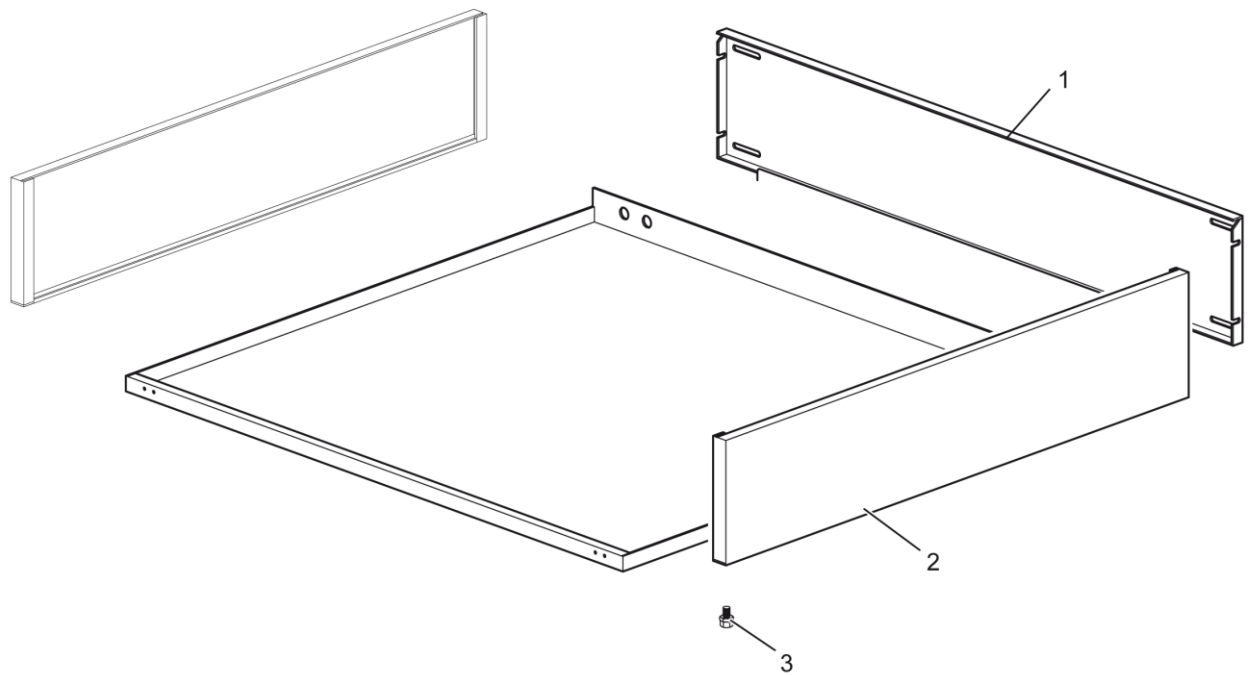

GLRRG49 GLRRG49 XP

CATALOGO PARTI DI RICAMBIO
CATALOGUE PIECES DETACHEES
ERSATZTEILKATALOG
SPARE PARTS CATALOGUE

Listino componenti per pagina 1

1	182797	GRIGLIA CAMINO GRILLE POUR CHEMINÉE KAMINROST CHIMNEY GRILL	
2	185745	GRIGLIA PLACCA IN GHISA SINGOLA GRILLE EN FONTE 1 BRULEUR EINER GUSSEISEIN-BRENNERROST SINGLE CAST IRON GRID	
3	185747	GRIGLIA PLACCA IN GHISA SINGOLA GRILLE EN FONTE 1 BRULEUR EINER GUSSEISEIN-BRENNERROST SINGLE CAST IRON GRID	
4	163603	GIUNZIONE FISSAGGIO PIANO FIXATURE DE PLAN TOPVERBINDUNG TOP CONNECTION	
5	183410	CRUSCOTTO PANNEAU DE CONTROLE FRONT BLENDE CONTROL PANEL	
9	171437 <i><u>Recommended spare parts</u></i>	CORPO MANOPOLA FUOCHI APERTI POIGNEE BRULEUR KNEBEL BRENNER BURNER KNOB	
10	174332 <i><u>Recommended spare parts</u></i>	ANELLO MANOPOLA FUOCHI APERTI RING POIGNEE KLEBERING KNEBEL BRENNER KNOB RING	
12	186467	GRIGLIA PLACCA IN FILO SINGOLA GRILLE INOX 1 BRULEUR EINER EISENDRAHT-BRENNERROST SINGLE STAINLESS STEEL GRID	