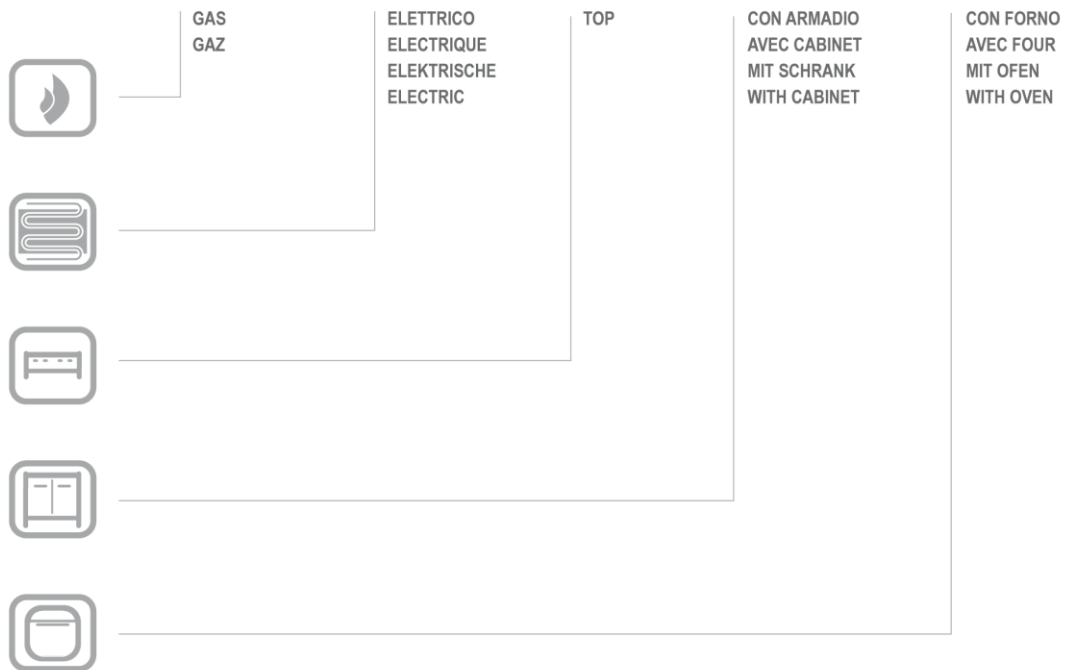

GLRRG49 GLRRG49 XP

CATALOGO PARTI DI RICAMBIO
CATALOGUE PIECES DETACHEES
ERSATZTEILKATALOG
SPARE PARTS CATALOGUE