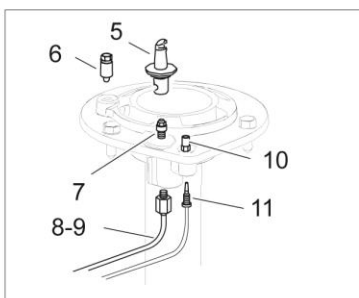

Listino componenti per pagina 3

1	185734 <u>Recommended spare parts</u>	SPARTIFIAMMA 7000 KCAL CHAPEAU DU BRULEUR 7000 KCAL FLAMMER BRENNER 7000 KCAL BURNER CAP 7000 KCAL	
2	185726 <u>Recommended spare parts</u>	BRUCIATORE 7KW BRULEUR 7KW BRENNER 7KW BURNER 7KW	
3	185736 <u>Recommended spare parts</u>	SPARTIFIAMMA 11000 KCAL CHAPEAU DU BRULEUR 11000 KCAL FLAMMER BRENNER 11000 KCAL BURNER CAP 11000 KCAL	
4	185729	BRUCIATORE 11KW BRULEUR 11KW BRENNER 11KW BURNER 11KW	
5	185732 <u>Recommended spare parts</u>	CORPO PILOTA VEILLEUSE PILOTBRENNER PILOT BURNER	
6	185752 <u>Recommended spare parts</u>	KIT DISTANZIALE + VITE FLEX 2.0 KW 11	
7	INIETTORE	VEDI MANUALE UGELLI VOIR MANUEL GICLEURS SIEHE DÜSENTABELLE SEE HANDBOOK NOZZLES	
8	173390	TUBO PILOTA BRUCIATORE ANTERIORE TUBE VEILLEUSE BRÛLEUR ANTÉRIEUR PILOTBRENNERROHR FRONT BURNER PILOT PIPE	
9	173391	TUBO PILOTA BRUCIATORE POSTERIORE TUBE VEILLEUSE BRÛLEUR POSTÉRIEUR HINTERES PILOTBRNNERROHR BACK BURNER PILOT PIPE	
10	RTCU700391	DADO FISSAGGIO TERMOCOPPIA ECROU MUTTER NUT	
11	RTCU700374 <u>Recommended spare parts</u>	TERMOCOPPIA THERMOCOUPLE THERMOELEMENT THERMOCOUPLE	
12	185744	TUBO ALIMENTAZIONE POST.BRUC. TUBE DE DISTRIBUTION BRÛLEUR POST. HINTERES BRENNERVERSORGUNGSROHR BACK BURNER DISTRIBUTION PIPE	
15	185742	TUBO ALIMENTAZIONE ANT. BRUC. TUBE DE DISTRIBUTION BRÛLEUR ANT. VORDERES BRENNERVERSORGUNGSROHR FRONT BURNER DISTRIBUTION PIPE	
17	167184 <u>Recommended spare parts</u>	BRIGLIA RUBINETTO VALVOLATO BRIDE SOUPEPE DE SECURITE ZUGHEL SAFETY VALVE BRIDLE	
18	167997 <u>Recommended spare parts</u>	RUBINETTO VALVOLATO VANNE A GAZ AVEC SECURITE GASHAHN SAFETY VALVE