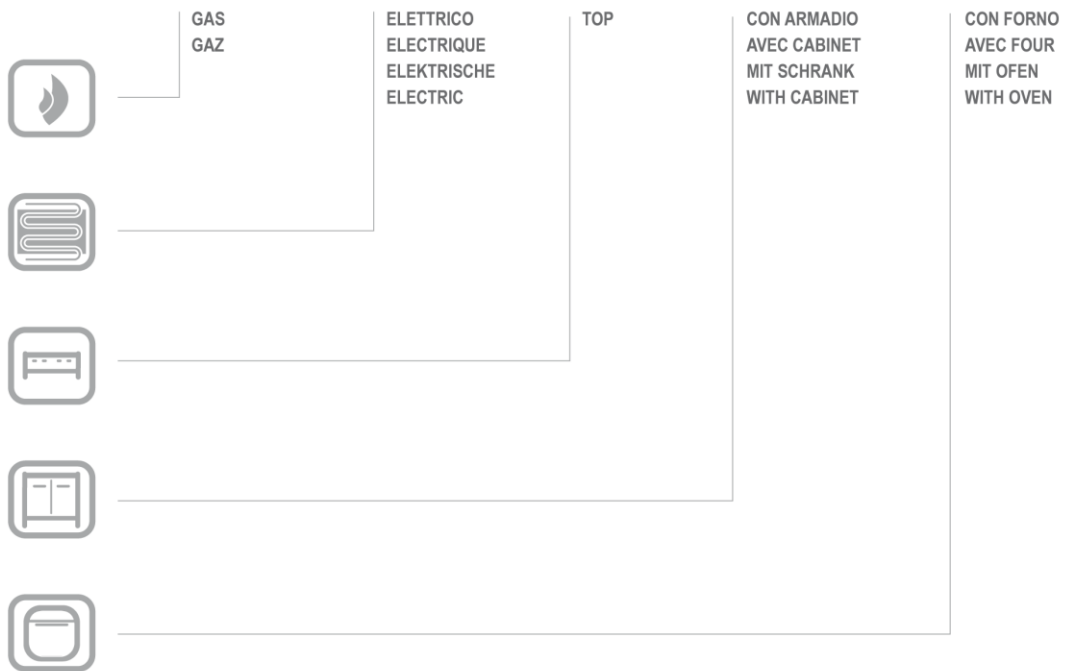

GLRRG89 GLRRG89 XP

CATALOGO PARTI DI RICAMBIO
CATALOGUE PIECES DETACHEES
ERSATZTEILKATALOG
SPARE PARTS CATALOGUE

2 - 3 - 12

Listino componenti per pagina 1

1	182799	GRIGLIA CAMINO GRILLE POUR CHEMINÉE KAMINROST CHIMNEY GRILL	
2	185745	GRIGLIA PLACCA IN GHISA SINGOLA GRILLE EN FONTE 1 BRULEUR EINER GUSSEISEIN-BRENNERROST SINGLE CAST IRON GRID	
3	185747	GRIGLIA PLACCA IN GHISA SINGOLA GRILLE EN FONTE 1 BRULEUR EINER GUSSEISEIN-BRENNERROST SINGLE CAST IRON GRID	
4	163603	GIUNZIONE FISSAGGIO PIANO FIXATURE DE PLAN TOPVERBINDUNG TOP CONNECTION	
5	183412	CRUSCOTTO PANNEAU DE CONTROLE FRONT BLENDE CONTROL PANEL	
9	171437 <i><u>Recommended spare parts</u></i>	CORPO MANOPOLA FUOCHI APERTI POIGNEE BRULEUR KNEBEL BRENNER BURNER KNOB	
10	174332 <i><u>Recommended spare parts</u></i>	ANELLO MANOPOLA FUOCHI APERTI RING POIGNEE KLEBERING KNEBEL BRENNER KNOB RING	
12	186467	GRIGLIA PLACCA IN FILO SINGOLA GRILLE INOX 1 BRULEUR EINER EISENDRAHT-BRENNERROST SINGLE STAINLESS STEEL GRID	