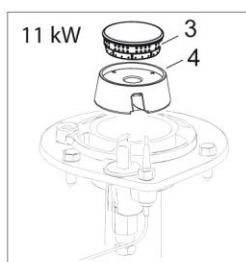

Listino componenti per pagina 3

1	185734 <u>Recommended spare parts</u>	SPARTIFIAMMA 7000 KCAL CHAPEAU DU BRULEUR 7000 KCAL FLAMMER BRENNER 7000 KCAL BURNER CAP 7000 KCAL	
2	185726 <u>Recommended spare parts</u>	BRUCIATORE 7KW BRULEUR 7KW BRENNER 7KW BURNER 7KW	
3	185736 <u>Recommended spare parts</u>	SPARTIFIAMMA 11000 KCAL CHAPEAU DU BRULEUR 11000 KCAL FLAMMER BRENNER 11000 KCAL BURNER CAP 11000 KCAL	
4	185729 <u>Recommended spare parts</u>	BRUCIATORE 11KW BRULEUR 11KW BRENNER 11KW BURNER 11KW	
5	185732 <u>Recommended spare parts</u>	CORPO PILOTA VEILLEUSE PILOTBRENNER PILOT BURNER	
6	185752 <u>Recommended spare parts</u>	KIT DISTANZIALE + VITE FLEX 2.0 KW 11	
7	INIETTORE	VEDI MANUALE UGELLI VOIR MANUEL GICLEURS SIEHE DÜSENTABELLE SEE HANDBOOK NOZZLES	
8	173390	TUBO PILOTA BRUCIATORE ANTERIORE TUBE VEILLEUSE BRÛLEUR ANTÉRIEUR PILOTBRENNERROHR FRONT BURNER PILOT PIPE	
9	173391	TUBO PILOTA BRUCIATORE POSTERIORE TUBE VEILLEUSE BRÛLEUR POSTÉRIEUR HINTERES PILOTBRENNERROHR BACK BURNER PILOT PIPE	
10	RTCU700391	DADO FISSAGGIO TERMOCOPPIA ECROU MUTTER NUT	
11	RTCU700374 <u>Recommended spare parts</u>	TERMOCOPPIA THERMOCOUPLE THERMOELEMENT THERMOCOUPLE	
12	185744	TUBO ALIMENTAZIONE POST. BRUC. TUBE DE DISTRIBUTION BRÛLEUR POST. HINTERES BRENNERVERSORGUNGSROHR BACK BURNER DISTRIBUTION PIPE	
15	185742	TUBO ALIMENTAZIONE ANT. BRUC. TUBE DE DISTRIBUTION BRÛLEUR ANT. VORDERES BRENNERVERSORGUNGSROHR FRONT BURNER DISTRIBUTION PIPE	
17	167184 <u>Recommended spare parts</u>	BRIGLIA RUBINETTO VALVOLATO BRIDE SOUPAPE DE SECURITE ZUGHEL SAFETY VALVE BRIDLE	
18	167997 <u>Recommended spare parts</u>	RUBINETTO VALVOLATO VANNE A GAZ AVEC SECURITE GASHAHN SAFETY VALVE