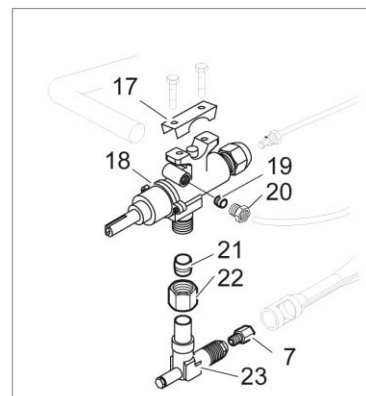

Listino componenti per pagina 3

1	185734 <u>Recommended spare parts</u>	SPARTIFIAMMA 7000 KCAL CHAPEAU DU BRULEUR 7000 KCAL FLAMMER BRENNER 7000 KCAL BURNER CAP 7000 KCAL	
2	185726 <u>Recommended spare parts</u>	BRUCIATORE 7KW BRULEUR 7KW BRENNER 7KW BURNER 7KW	
3	185736 <u>Recommended spare parts</u>	SPARTIFIAMMA 11000 KCAL CHAPEAU DU BRULEUR 11000 KCAL FLAMMER BRENNER 11000 KCAL BURNER CAP 11000 KCAL	
4	185729 <u>Recommended spare parts</u>	BRUCIATORE 11KW BRULEUR 11KW BRENNER 11KW BURNER 11KW	
5	185732 <u>Recommended spare parts</u>	CORPO PILOTA VEILLEUSE PILOTBRENNER PILOT BURNER	
6	185752 <u>Recommended spare parts</u>	KIT DISTANZIALE + VITE FLEX 2.0 KW 11	
7	INIETTORE	VEDI MANUALE UGELLI VOIR MANUEL GICLEURS SIEHE DÜSENTABELLE SEE HANDBOOK NOZZLES	
8	173390	TUBO PILOTA BRUCIATORE ANTERIORE TUBE VEILLEUSE BRÛLEUR ANTÉRIEUR PILOTBRENNERROHR FRONT BURNER PILOT PIPE	
9	173391	TUBO PILOTA BRUCIATORE POSTERIORE TUBE VEILLEUSE BRÛLEUR POSTÉRIEUR HINTERES PILOTBRENNERROHR BACK BURNER PILOT PIPE	
10	RTCU700391	DADO FISSAGGIO TERMOCOPPIA ECROU MUTTER NUT	
11	RTCU700374 <u>Recommended spare parts</u>	TERMOCOPPIA THERMOCOUPLE THERMOELEMENT THERMOCOUPLE	
12	185744	TUBO ALIMENTAZIONE POST. BRUC. TUBE DE DISTRIBUTION BRÛLEUR POST. HINTERES BRENNERVERSORGUNGSROHR BACK BURNER DISTRIBUTION PIPE	
15	185742	TUBO ALIMENTAZIONE ANT. BRUC. TUBE DE DISTRIBUTION BRÛLEUR ANT. VORDERES BRENNERVERSORGUNGSROHR FRONT BURNER DISTRIBUTION PIPE	
17	167184 <u>Recommended spare parts</u>	BRIGLIA RUBINETTO VALVOLATO BRIDE SOUPAPE DE SECURITE ZUGHEL SAFETY VALVE BRIDLE	
18	167997 <u>Recommended spare parts</u>	RUBINETTO VALVOLATO VANNE A GAZ AVEC SECURITE GASHAHN SAFETY VALVE