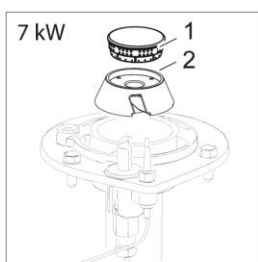

Listino componenti per pagina 3

1	185734 <u>Recommended spare parts</u>	SPARTIFIAMMA 7000 KCAL CHAPEAU DU BRULEUR 7000 KCAL FLAMMER BRENNER 7000 KCAL BURNER CAP 7000 KCAL	
2	185726 <u>Recommended spare parts</u>	BRUCIATORE 7KW BRULEUR 7KW BRENNER 7KW BURNER 7KW	
3	185736 <u>Recommended spare parts</u>	SPARTIFIAMMA 11000 KCAL CHAPEAU DU BRULEUR 11000 KCAL FLAMMER BRENNER 11000 KCAL BURNER CAP 11000 KCAL	
4	185729 <u>Recommended spare parts</u>	BRUCIATORE 11KW BRULEUR 11KW BRENNER 11KW BURNER 11KW	
5	185732 <u>Recommended spare parts</u>	CORPO PILOTA VEILLEUSE PILOTBRENNER PILOT BURNER	
6	185752 <u>Recommended spare parts</u>	KIT DISTANZIALE + VITE FLEX 2.0 KW 11	
7	INIETTORE	VEDI MANUALE UGELLI VOIR MANUEL GICLEURS SIEHE DÜSENTABELLE SEE HANDBOOK NOZZLES	
8	173390	TUBO PILOTA BRUCIATORE ANTERIORE TUBE VEILLEUSE BRÛLEUR ANTÉRIEUR PILOTBRENNERROHR FRONT BURNER PILOT PIPE	
9	173391	TUBO PILOTA BRUCIATORE POSTERIORE TUBE VEILLEUSE BRÛLEUR POSTÉRIEUR HINTERES PILOTBRENNERROHR BACK BURNER PILOT PIPE	
10	RTCU700391	DADO FISSAGGIO TERMOCOPPIA ECROU MUTTER NUT	
11	RTCU700374 <u>Recommended spare parts</u>	TERMOCOPPIA THERMOCOUPLE THERMOELEMENT THERMOCOUPLE	
12	185744	TUBO ALIMENTAZIONE POST. BRUC. TUBE DE DISTRIBUTION BRÛLEUR POST. HINTERES BRENNERVERSORGUNGSROHR BACK BURNER DISTRIBUTION PIPE	
15	185742	TUBO ALIMENTAZIONE ANT. BRUC. TUBE DE DISTRIBUTION BRÛLEUR ANT. VORDERES BRENNERVERSORGUNGSROHR FRONT BURNER DISTRIBUTION PIPE	
17	167184 <u>Recommended spare parts</u>	BRIGLIA RUBINETTO VALVOLATO BRIDE SOUPAPE DE SECURITE ZUGHEL SAFETY VALVE BRIDLE	
18	167997 <u>Recommended spare parts</u>	RUBINETTO VALVOLATO VANNE A GAZ AVEC SECURITE GASHAHN SAFETY VALVE