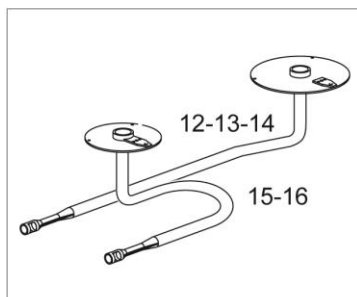

Listino componenti per pagina 3

1	185734 <u>Recommended spare parts</u>	SPARTIFIAMMA 7000 KCAL CHAPEAU DU BRULEUR 7000 KCAL FLAMMER BRENNER 7000 KCAL BURNER CAP 7000 KCAL	
2	185726 <u>Recommended spare parts</u>	BRUCIATORE 7KW BRULEUR 7KW BRENNER 7KW BURNER 7KW	
3	185736 <u>Recommended spare parts</u>	SPARTIFIAMMA 11000 KCAL CHAPEAU DU BRULEUR 11000 KCAL FLAMMER BRENNER 11000 KCAL BURNER CAP 11000 KCAL	
4	185729 <u>Recommended spare parts</u>	BRUCIATORE 11KW BRULEUR 11KW BRENNER 11KW BURNER 11KW	
5	185732 <u>Recommended spare parts</u>	CORPO PILOTA VEILLEUSE PILOTBRENNER PILOT BURNER	
6	185752 <u>Recommended spare parts</u>	KIT DISTANZIALE + VITE FLEX 2.0 KW 11	
7	INIETTORE	VEDI MANUALE UGELLI VOIR MANUEL GICLEURS SIEHE DÜSENTABELLE SEE HANDBOOK NOZZLES	
8	173390	TUBO PILOTA BRUCIATORE ANTERIORE TUBE VEILLEUSE BRÛLEUR ANTÉRIEUR PILOTBRENNERROHR FRONT BURNER PILOT PIPE	
9	173391	TUBO PILOTA BRUCIATORE POSTERIORE TUBE VEILLEUSE BRÛLEUR POSTÉRIEUR HINTERES PILOTBRENNERROHR BACK BURNER PILOT PIPE	
10	RTCU700391	DADO FISSAGGIO TERMOCOPPIA ECROU MUTTER NUT	
11	RTCU700374 <u>Recommended spare parts</u>	TERMOCOPPIA THERMOCOUPLE THERMOELEMENT THERMOCOUPLE	
12	185744	TUBO ALIMENTAZIONE POST. BRUC. TUBE DE DISTRIBUTION BRÛLEUR POST. HINTERES BRENNERVERSORGUNGSROHR BACK BURNER DISTRIBUTION PIPE	
15	185742	TUBO ALIMENTAZIONE ANT. BRUC. TUBE DE DISTRIBUTION BRÛLEUR ANT. VORDERES BRENNERVERSORGUNGSROHR FRONT BURNER DISTRIBUTION PIPE	
17	167184 <u>Recommended spare parts</u>	BRIGLIA RUBINETTO VALVOLATO BRIDE SOUPAPE DE SECURITE ZUGHEL SAFETY VALVE BRIDLE	
18	167997 <u>Recommended spare parts</u>	RUBINETTO VALVOLATO VANNE A GAZ AVEC SECURITE GASHAHN SAFETY VALVE