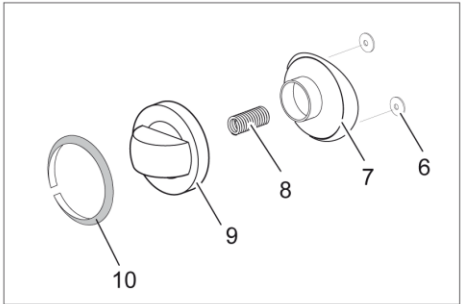

GLRRG89 GLRRG89 XP

CATALOGO PARTI DI RICAMBIO
CATALOGUE PIECES DETACHEES
ERSATZTEILKATALOG
SPARE PARTS CATALOGUE

2 - 3 - 12

Listino componenti per pagina 1

1	182799	GRIGLIA CAMINO GRILLE POUR CHEMINÉE KAMINROST CHIMNEY GRILL	
2	185745	GRIGLIA PLACCA IN GHISA SINGOLA GRILLE EN FONTE 1 BRULEUR EINER GUSSEISEIN-BRENNERROST SINGLE CAST IRON GRID	
3	185747	GRIGLIA PLACCA IN GHISA SINGOLA GRILLE EN FONTE 1 BRULEUR EINER GUSSEISEIN-BRENNERROST SINGLE CAST IRON GRID	
4	163603	GIUNZIONE FISSAGGIO PIANO FIXATURE DE PLAN TOPVERBINDUNG TOP CONNECTION	
5	183412	CRUSCOTTO PANNEAU DE CONTROLE FRONT BLENDE CONTROL PANEL	
9	171437 <i><u>Recommended spare parts</u></i>	CORPO MANOPOLA FUOCHI APERTI POIGNEE BRULEUR KNEBEL BRENNER BURNER KNOB	
10	174332 <i><u>Recommended spare parts</u></i>	ANELLO MANOPOLA FUOCHI APERTI RING POIGNEE KLEBERING KNEBEL BRENNER KNOB RING	
12	186467	GRIGLIA PLACCA IN FILO SINGOLA GRILLE INOX 1 BRULEUR EINER EISENDRAHT-BRENNERROST SINGLE STAINLESS STEEL GRID	