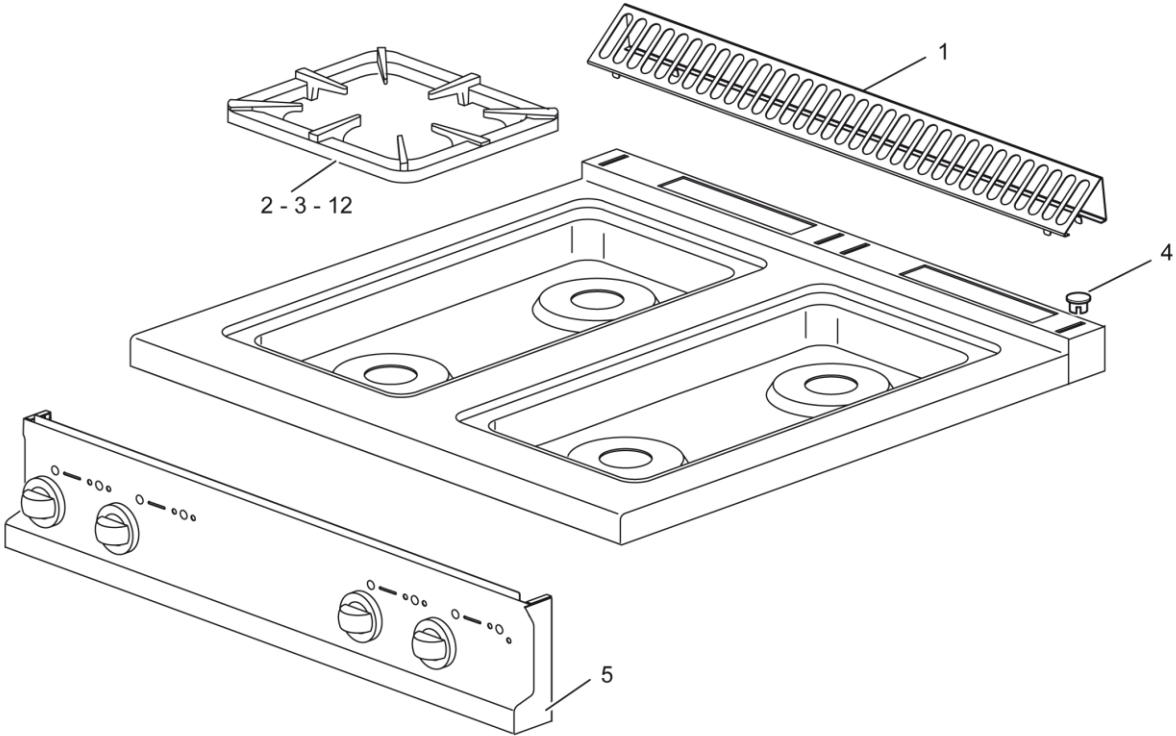

GLRRG89 GLRRG89 XP

CATALOGO PARTI DI RICAMBIO
CATALOGUE PIECES DETACHEES
ERSATZTEILKATALOG
SPARE PARTS CATALOGUE

2 - 3 - 12

Listino componenti per pagina 1

1	182799	GRIGLIA CAMINO GRILLE POUR CHEMINÉE KAMINROST CHIMNEY GRILL	
2	185745	GRIGLIA PLACCA IN GHISA SINGOLA GRILLE EN FONTE 1 BRULEUR EINER GUSSEISEIN-BRENNERROST SINGLE CAST IRON GRID	
3	185747	GRIGLIA PLACCA IN GHISA SINGOLA GRILLE EN FONTE 1 BRULEUR EINER GUSSEISEIN-BRENNERROST SINGLE CAST IRON GRID	
4	163603	GIUNZIONE FISSAGGIO PIANO FIXATURE DE PLAN TOPVERBINDUNG TOP CONNECTION	
5	183412	CRUSCOTTO PANNEAU DE CONTROLE FRONT BLENDE CONTROL PANEL	
9	171437 <i><u>Recommended spare parts</u></i>	CORPO MANOPOLA FUOCHI APERTI POIGNEE BRULEUR KNEBEL BRENNER BURNER KNOB	
10	174332 <i><u>Recommended spare parts</u></i>	ANELLO MANOPOLA FUOCHI APERTI RING POIGNEE KLEBERING KNEBEL BRENNER KNOB RING	
12	186467	GRIGLIA PLACCA IN FILO SINGOLA GRILLE INOX 1 BRULEUR EINER EISENDRAHT-BRENNERROST SINGLE STAINLESS STEEL GRID	