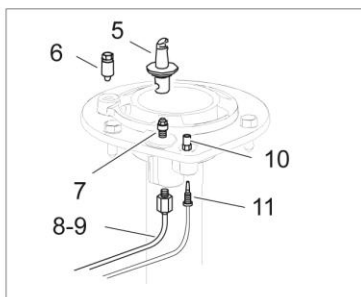

Listino componenti per pagina 3

1	185734 <u>Recommended spare parts</u>	SPARTIFIAMMA 7000 KCAL CHAPEAU DU BRULEUR 7000 KCAL FLAMMER BRENNER 7000 KCAL BURNER CAP 7000 KCAL	
2	185726 <u>Recommended spare parts</u>	BRUCIATORE 7KW BRULEUR 7KW BRENNER 7KW BURNER 7KW	
3	185736 <u>Recommended spare parts</u>	SPARTIFIAMMA 11000 KCAL CHAPEAU DU BRULEUR 11000 KCAL FLAMMER BRENNER 11000 KCAL BURNER CAP 11000 KCAL	
4	185729 <u>Recommended spare parts</u>	BRUCIATORE 11KW BRULEUR 11KW BRENNER 11KW BURNER 11KW	
5	185732 <u>Recommended spare parts</u>	CORPO PILOTA VEILLEUSE PILOTBRENNER PILOT BURNER	
6	185752 <u>Recommended spare parts</u>	KIT DISTANZIALE + VITE FLEX 2.0 KW 11	
7	INIETTORE	VEDI MANUALE UGELLI VOIR MANUEL GICLEURS SIEHE DÜSENTABELLE SEE HANDBOOK NOZZLES	
8	173390	TUBO PILOTA BRUCIATORE ANTERIORE TUBE VEILLEUSE BRÛLEUR ANTÉRIEUR PILOTBRENNERROHR FRONT BURNER PILOT PIPE	
9	173391	TUBO PILOTA BRUCIATORE POSTERIORE TUBE VEILLEUSE BRÛLEUR POSTÉRIEUR HINTERES PILOTBRENNERROHR BACK BURNER PILOT PIPE	
10	RTCU700391	DADO FISSAGGIO TERMOCOPPIA ECROU MUTTER NUT	
11	RTCU700374 <u>Recommended spare parts</u>	TERMOCOPPIA THERMOCOUPLE THERMOELEMENT THERMOCOUPLE	
12	185744	TUBO ALIMENTAZIONE POST. BRUC. TUBE DE DISTRIBUTION BRÛLEUR POST. HINTERES BRENNERVERSORGUNGSROHR BACK BURNER DISTRIBUTION PIPE	
15	185742	TUBO ALIMENTAZIONE ANT. BRUC. TUBE DE DISTRIBUTION BRÛLEUR ANT. VORDERES BRENNERVERSORGUNGSROHR FRONT BURNER DISTRIBUTION PIPE	
17	167184 <u>Recommended spare parts</u>	BRIGLIA RUBINETTO VALVOLATO BRIDE SOUPAPE DE SECURITE ZUGHEL SAFETY VALVE BRIDLE	
18	167997 <u>Recommended spare parts</u>	RUBINETTO VALVOLATO VANNE A GAZ AVEC SECURITE GASHAHN SAFETY VALVE