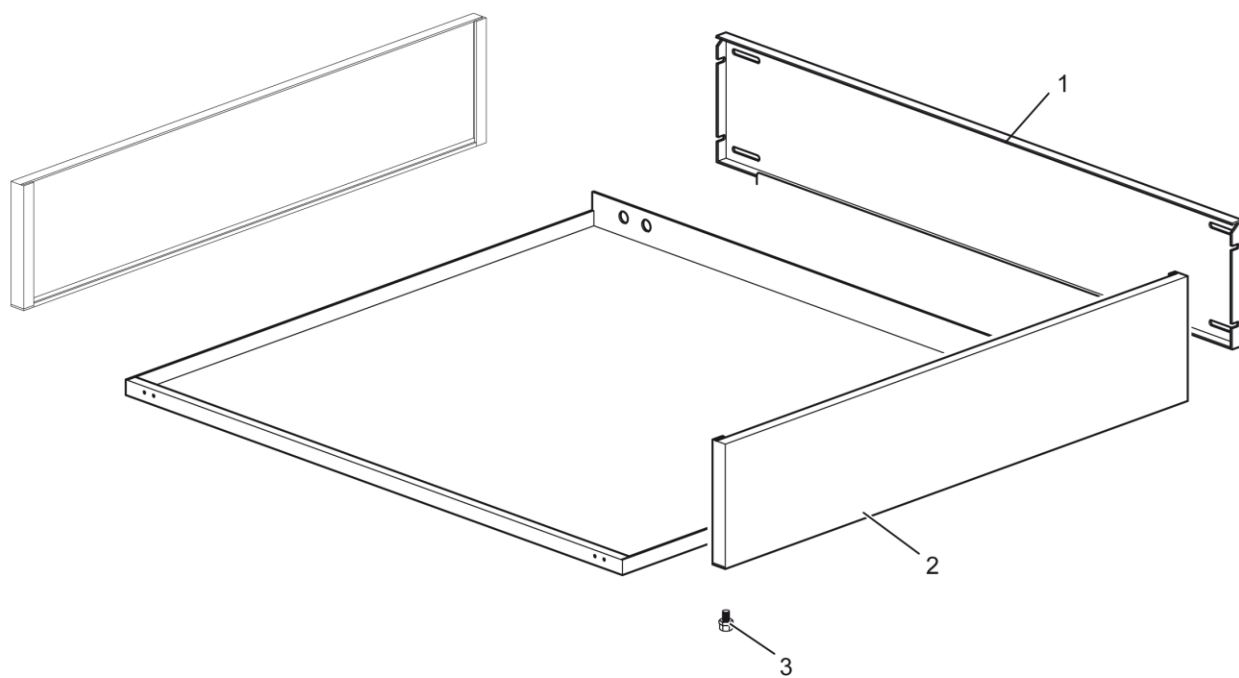

GLRRG89 GLRRG89 XP

CATALOGO PARTI DI RICAMBIO
CATALOGUE PIECES DETACHEES
ERSATZTEILKATALOG
SPARE PARTS CATALOGUE

2 - 3 - 12

Listino componenti per pagina 1

1	182799	GRIGLIA CAMINO GRILLE POUR CHEMINÉE KAMINROST CHIMNEY GRILL	
2	185745	GRIGLIA PLACCA IN GHISA SINGOLA GRILLE EN FONTE 1 BRULEUR EINER GUSSEISEIN-BRENNERROST SINGLE CAST IRON GRID	
3	185747	GRIGLIA PLACCA IN GHISA SINGOLA GRILLE EN FONTE 1 BRULEUR EINER GUSSEISEIN-BRENNERROST SINGLE CAST IRON GRID	
4	163603	GIUNZIONE FISSAGGIO PIANO FIXATURE DE PLAN TOPVERBINDUNG TOP CONNECTION	
5	183412	CRUSCOTTO PANNEAU DE CONTROLE FRONT BLENDE CONTROL PANEL	
9	171437 <i><u>Recommended spare parts</u></i>	CORPO MANOPOLA FUOCHI APERTI POIGNEE BRULEUR KNEBEL BRENNER BURNER KNOB	
10	174332 <i><u>Recommended spare parts</u></i>	ANELLO MANOPOLA FUOCHI APERTI RING POIGNEE KLEBERING KNEBEL BRENNER KNOB RING	
12	186467	GRIGLIA PLACCA IN FILO SINGOLA GRILLE INOX 1 BRULEUR EINER EISENDRAHT-BRENNERROST SINGLE STAINLESS STEEL GRID	