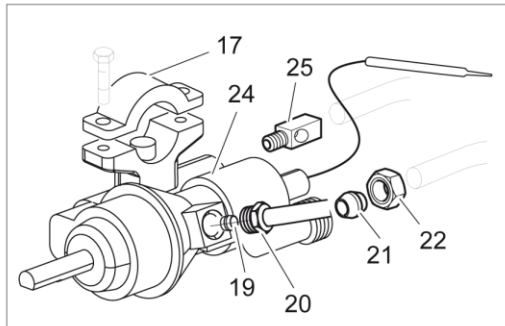

Listino componenti per pagina 3

1	185734 <i>Recommended spare parts</i>	SPARTIFIAMMA 7000 KCAL CHAPEAU DU BRULEUR 7000 KCAL FLAMMER BRENNER 7000 KCAL BURNER CAP 7000 KCAL	
2	185726 <i>Recommended spare parts</i>	BRUCIATORE 7KW BRULEUR 7KW BRENNER 7KW BURNER 7KW	
5	185732 <i>Recommended spare parts</i>	CORPO PILOTA VEILLEUSE PILOTBRENNER PILOT BURNER	
6	185752	KIT DISTANZIALE + VITE FLEX 2.0 KW 11	
7	INIETTORE	VEDI MANUALE UGELLI VOIR MANUEL GICLEURS SIEHE DÜSENTABELLE SEE HANDBOOK NOZZLES	
8	173390	TUBO PILOTA BRUCIATORE ANTERIORE TUBE VEILLEUSE BRÛLEUR ANTÉRIEUR PILOTBRENNERROHR FRONT BURNER PILOT PIPE	
9	173391	TUBO PILOTA BRUCIATORE POSTERIORE TUBE VEILLEUSE BRÛLEUR POSTÉRIEUR HINTERES PILOTBRENNERROHR BACK BURNER PILOT PIPE	
10	RTCU700391	DADO FISSAGGIO TERMOCOPPIA ECROU MUTTER NUT	
11	RTCU700374 <i>Recommended spare parts</i>	TERMOCOPPIA THERMOCOUPLE THERMOELEMENT THERMOCOUPLE	
12	185742	TUBO ALIMENTAZIONE ANT. BRUC. TUBE DE DISTRIBUTION BRÛLEUR ANT. VORDERES BRENNERVERSORGUNGSRÖHR FRONT BURNER DISTRIBUTION PIPE	
15	185744	TUBO ALIMENTAZIONE POST. BRUC. TUBE DE DISTRIBUTION BRÛLEUR POST. HINTERES BRENNERVERSORGUNGSRÖHR BACK BURNER DISTRIBUTION PIPE	
17	167184 <i>Recommended spare parts</i>	BRIGLIA RUBINETTO VALVOLATO BRIDE SOUPAPE DE SECURITE ZUGHEL SAFETY VALVE BRIDLE	
18	167997 <i>Recommended spare parts</i>	RUBINETTO VALVOLATO VANNE A GAZ AVEC SECURITE GASHAHN SAFETY VALVE	
19	RTCU900018 <i>Recommended spare parts</i>	BICONO D.6 BICONE D.6 QUETSCHRING D.6 BICONE D.6	
20	RTCU900019 <i>Recommended spare parts</i>	CALOTTA D.6 CALOTTE D.6 ÜBERWURFMUTTER D.6 NUT D.6