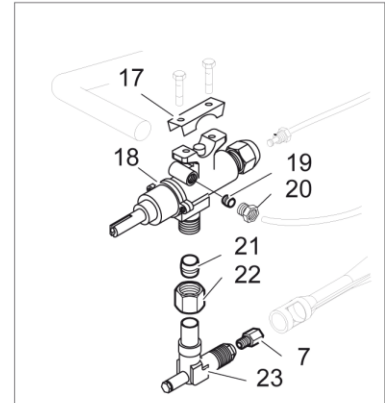

Listino componenti per pagina 3

1	185734 <i>Recommended spare parts</i>	SPARTIFIAMMA 7000 KCAL CHAPEAU DU BRULEUR 7000 KCAL FLAMMER BRENNER 7000 KCAL BURNER CAP 7000 KCAL	
2	185726 <i>Recommended spare parts</i>	BRUCIATORE 7KW BRULEUR 7KW BRENNER 7KW BURNER 7KW	
5	185732 <i>Recommended spare parts</i>	CORPO PILOTA VEILLEUSE PILOTBRENNER PILOT BURNER	
6	185752	KIT DISTANZIALE + VITE FLEX 2.0 KW 11	
7	INIETTORE	VEDI MANUALE UGELLI VOIR MANUEL GICLEURS SIEHE DÜSENTABELLE SEE HANDBOOK NOZZLES	
8	173390	TUBO PILOTA BRUCIATORE ANTERIORE TUBE VEILLEUSE BRÛLEUR ANTÉRIEUR PILOTBRENNERROHR FRONT BURNER PILOT PIPE	
9	173391	TUBO PILOTA BRUCIATORE POSTERIORE TUBE VEILLEUSE BRÛLEUR POSTÉRIEUR HINTERES PILOTBRENNERROHR BACK BURNER PILOT PIPE	
10	RTCU700391	DADO FISSAGGIO TERMOCOPPIA ECROU MUTTER NUT	
11	RTCU700374 <i>Recommended spare parts</i>	TERMOCOPPIA THERMOCOUPLE THERMOELEMENT THERMOCOUPLE	
12	185742	TUBO ALIMENTAZIONE ANT. BRUC. TUBE DE DISTRIBUTION BRÛLEUR ANT. VORDERES BRENNERVERSORGUNGSRÖHR FRONT BURNER DISTRIBUTION PIPE	
15	185744	TUBO ALIMENTAZIONE POST. BRUC. TUBE DE DISTRIBUTION BRÛLEUR POST. HINTERES BRENNERVERSORGUNGSRÖHR BACK BURNER DISTRIBUTION PIPE	
17	167184 <i>Recommended spare parts</i>	BRIGLIA RUBINETTO VALVOLATO BRIDE SOUPAPE DE SECURITE ZUGHEL SAFETY VALVE BRIDLE	
18	167997 <i>Recommended spare parts</i>	RUBINETTO VALVOLATO VANNE A GAZ AVEC SECURITE GASHAHN SAFETY VALVE	
19	RTCU900018 <i>Recommended spare parts</i>	BICONO D.6 BICONE D.6 QUETSCHRING D.6 BICONE D.6	
20	RTCU900019 <i>Recommended spare parts</i>	CALOTTA D.6 CALOTTE D.6 ÜBERWURFMUTTER D.6 NUT D.6