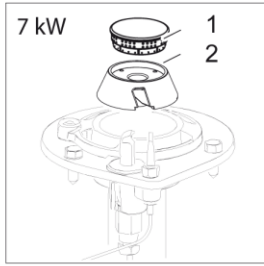

Listino componenti per pagina 3

1	185734 <i>Recommended spare parts</i>	SPARTIFIAMMA 7000 KCAL CHAPEAU DU BRULEUR 7000 KCAL FLAMMER BRENNER 7000 KCAL BURNER CAP 7000 KCAL	
2	185726 <i>Recommended spare parts</i>	BRUCIATORE 7KW BRULEUR 7KW BRENNER 7KW BURNER 7KW	
5	185732 <i>Recommended spare parts</i>	CORPO PILOTA VEILLEUSE PILOTBRENNER PILOT BURNER	
6	185752	KIT DISTANZIALE + VITE FLEX 2.0 KW 11	
7	INIETTORE	VEDI MANUALE UGELLI VOIR MANUEL GICLEURS SIEHE DÜSENTABELLE SEE HANDBOOK NOZZLES	
8	173390	TUBO PILOTA BRUCIATORE ANTERIORE TUBE VEILLEUSE BRÛLEUR ANTÉRIEUR PILOTBRENNERROHR FRONT BURNER PILOT PIPE	
9	173391	TUBO PILOTA BRUCIATORE POSTERIORE TUBE VEILLEUSE BRÛLEUR POSTÉRIEUR HINTERES PILOTBRENNERROHR BACK BURNER PILOT PIPE	
10	RTCU700391	DADO FISSAGGIO TERMOCOPPIA ECROU MUTTER NUT	
11	RTCU700374 <i>Recommended spare parts</i>	TERMOCOPPIA THERMOCOUPLE THERMOELEMENT THERMOCOUPLE	
12	185742	TUBO ALIMENTAZIONE ANT. BRUC. TUBE DE DISTRIBUTION BRÛLEUR ANT. VORDERES BRENNERVERSORGUNGSRÖHR FRONT BURNER DISTRIBUTION PIPE	
15	185744	TUBO ALIMENTAZIONE POST. BRUC. TUBE DE DISTRIBUTION BRÛLEUR POST. HINTERES BRENNERVERSORGUNGSRÖHR BACK BURNER DISTRIBUTION PIPE	
17	167184 <i>Recommended spare parts</i>	BRIGLIA RUBINETTO VALVOLATO BRIDE SOUPAPE DE SECURITE ZUGHEL SAFETY VALVE BRIDLE	
18	167997 <i>Recommended spare parts</i>	RUBINETTO VALVOLATO VANNE A GAZ AVEC SECURITE GASHAHN SAFETY VALVE	
19	RTCU900018 <i>Recommended spare parts</i>	BICONO D.6 BICONE D.6 QUETSCHRING D.6 BICONE D.6	
20	RTCU900019 <i>Recommended spare parts</i>	CALOTTA D.6 CALOTTE D.6 ÜBERWURFMUTTER D.6 NUT D.6