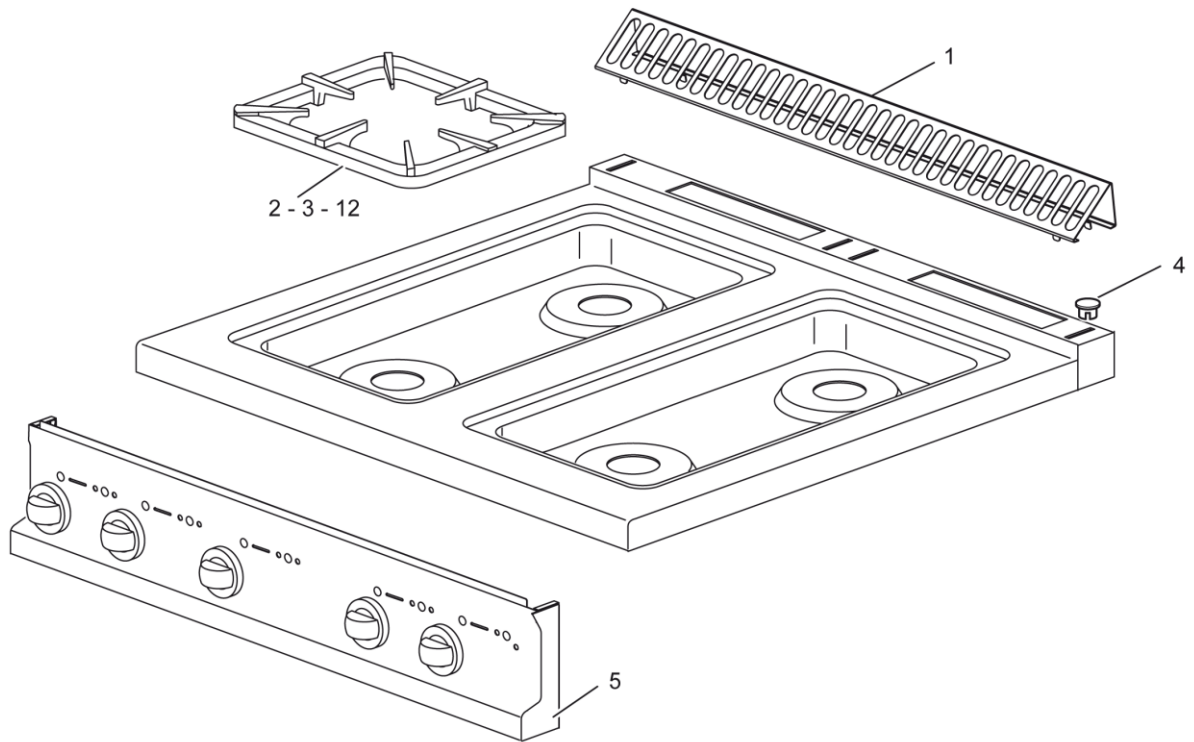

GLRRG89FG GLRRG89FG XP

CATALOGO PARTI DI RICAMBIO
CATALOGUE PIECES DETACHEES
ERSATZTEILKATALOG
SPARE PARTS CATALOGUE

Listino componenti per pagina 1

1	182799	GRIGLIA CAMINO GRILLE POUR CHEMINÉE KAMINROST CHIMNEY GRILL	
2	185745	GRIGLIA PLACCA IN GHISA SINGOLA GRILLE EN FONTE 1 BRULEUR EINER GUSSEISEIN-BRENNERROST SINGLE CAST IRON GRID	
3	185747	GRIGLIA PLACCA IN GHISA SINGOLA GRILLE EN FONTE 1 BRULEUR EINER GUSSEISEIN-BRENNERROST SINGLE CAST IRON GRID	
4	163603	GIUNZIONE FISSAGGIO PIANO FIXATURE DE PLAN TOPVERBINDUNG TOP CONNECTION	
5	183414	CRUSCOTTO PANNEAU DE CONTROLE FRONT BLENDE CONTROL PANEL	
6	176318 <i><u>Recommended spare parts</u></i>	CLIPS CLIPS KLEMMRING CLIPS	
7	171439 <i><u>Recommended spare parts</u></i>	GHIERA MANOPOLA BAGUE ROSETTE NUT	
9	171437 <i><u>Recommended spare parts</u></i>	CORPO MANOPOLA FUOCHI APERTI POIGNEE BRULEUR KNEBEL BRENNER BURNER KNOB	
10	174332 <i><u>Recommended spare parts</u></i>	ANELLO MANOPOLA FUOCHI APERTI RING POIGNEE KLEBERING KNEBEL BRENNER KNOB RING	
11	174321 <i><u>Recommended spare parts</u></i>	ANELLO MANOPOLA FORNO RING FOUR KLEBERING KNEBEL BACKOFEN THERMOSTAT OVEN RING	
12	186467	GRIGLIA PLACCA IN FILO SINGOLA GRILLE INOX 1 BRULEUR EINER EISENDRAHT-BRENNERROST SINGLE STAINLESS STEEL GRID	