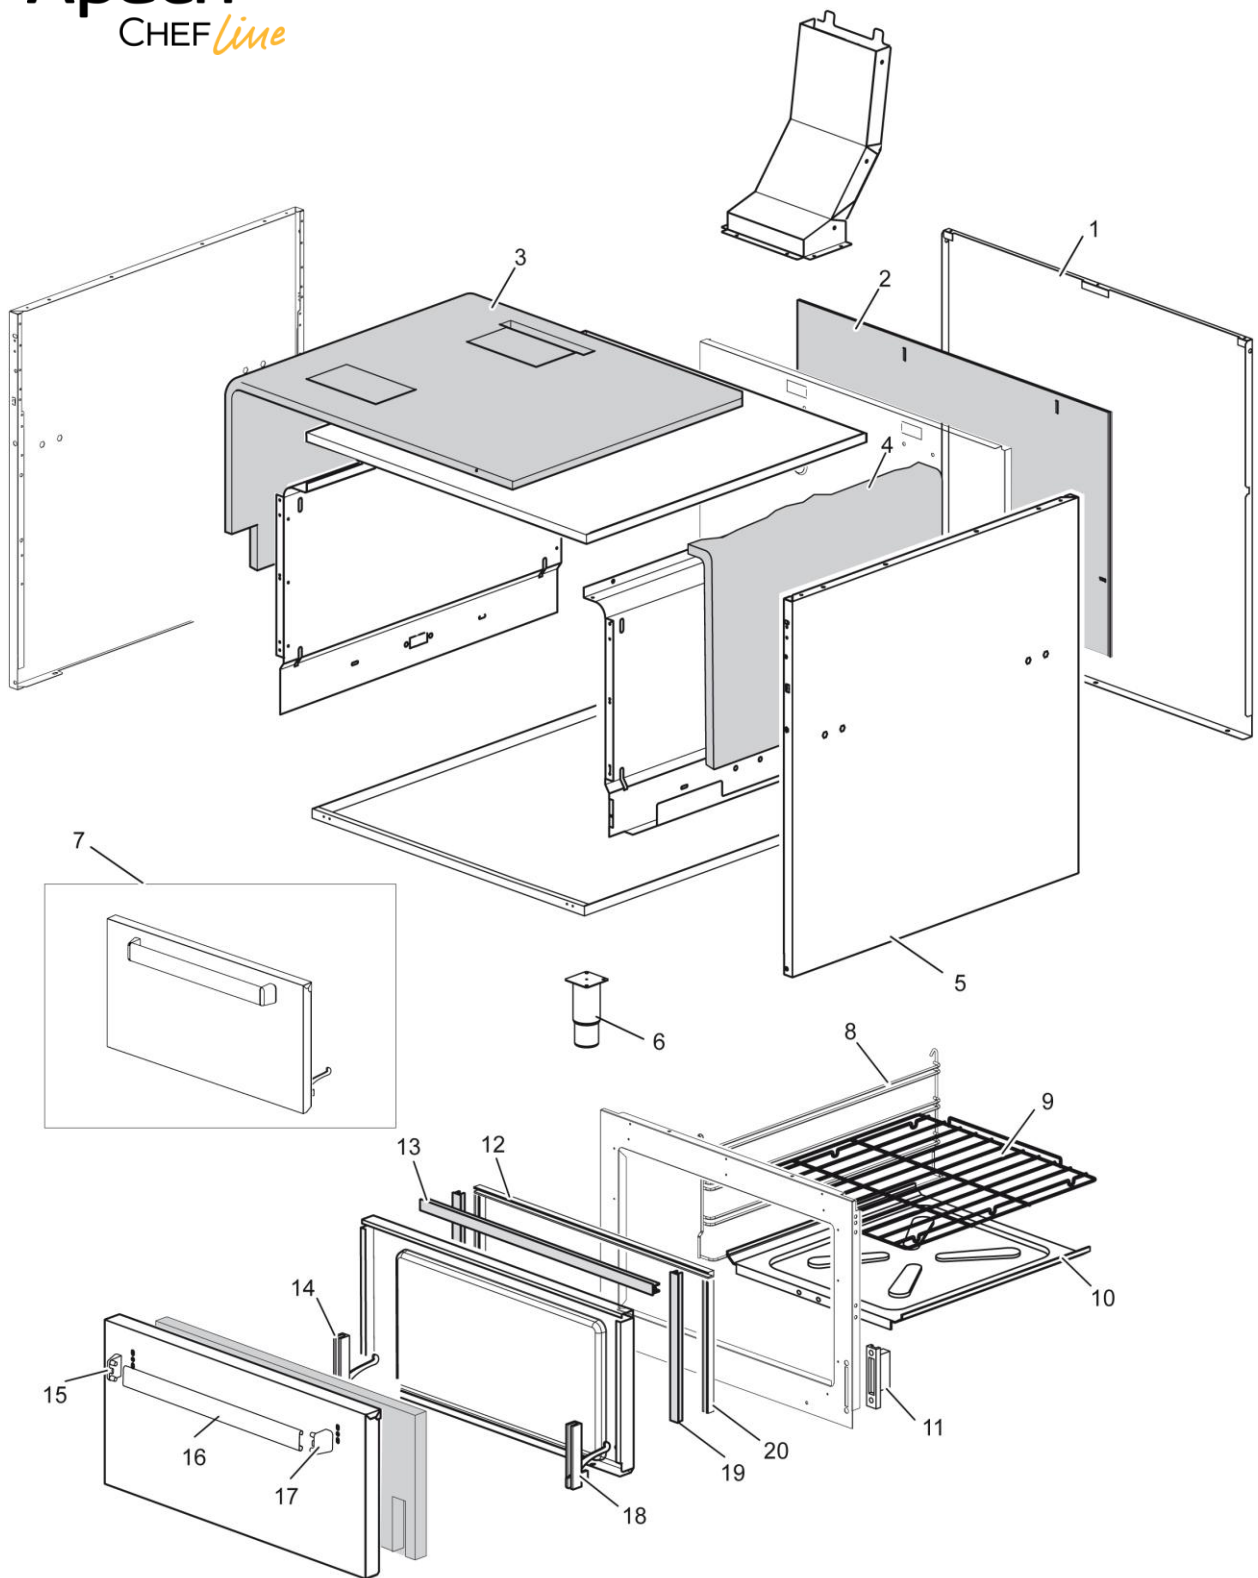

GLRRG89FG GLRRG89FG XP

CATALOGO PARTI DI RICAMBIO
CATALOGUE PIECES DETACHEES
ERSATZTEILKATALOG
SPARE PARTS CATALOGUE

Listino componenti per pagina 1

1	182799	GRIGLIA CAMINO GRILLE POUR CHEMINÉE KAMINROST CHIMNEY GRILL	
2	185745	GRIGLIA PLACCA IN GHISA SINGOLA GRILLE EN FONTE 1 BRULEUR EINER GUSSEISEIN-BRENNERROST SINGLE CAST IRON GRID	
3	185747	GRIGLIA PLACCA IN GHISA SINGOLA GRILLE EN FONTE 1 BRULEUR EINER GUSSEISEIN-BRENNERROST SINGLE CAST IRON GRID	
4	163603	GIUNZIONE FISSAGGIO PIANO FIXATURE DE PLAN TOPVERBINDUNG TOP CONNECTION	
5	183414	CRUSCOTTO PANNEAU DE CONTROLE FRONT BLENDE CONTROL PANEL	
6	176318 <i><u>Recommended spare parts</u></i>	CLIPS CLIPS KLEMMRING CLIPS	
7	171439 <i><u>Recommended spare parts</u></i>	GHIERA MANOPOLA BAGUE ROSETTE NUT	
9	171437 <i><u>Recommended spare parts</u></i>	CORPO MANOPOLA FUOCHI APERTI POIGNEE BRULEUR KNEBEL BRENNER BURNER KNOB	
10	174332 <i><u>Recommended spare parts</u></i>	ANELLO MANOPOLA FUOCHI APERTI RING POIGNEE KLEBERING KNEBEL BRENNER KNOB RING	
11	174321 <i><u>Recommended spare parts</u></i>	ANELLO MANOPOLA FORNO RING FOUR KLEBERING KNEBEL BACKOFEN THERMOSTAT OVEN RING	
12	186467	GRIGLIA PLACCA IN FILO SINGOLA GRILLE INOX 1 BRULEUR EINER EISENDRAHT-BRENNERROST SINGLE STAINLESS STEEL GRID	