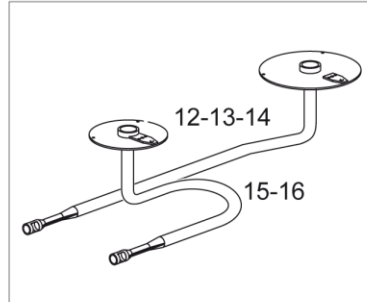

Listino componenti per pagina 3

1	185734 <i>Recommended spare parts</i>	SPARTIFIAMMA 7000 KCAL CHAPEAU DU BRULEUR 7000 KCAL FLAMMER BRENNER 7000 KCAL BURNER CAP 7000 KCAL	
2	185726 <i>Recommended spare parts</i>	BRUCIATORE 7KW BRULEUR 7KW BRENNER 7KW BURNER 7KW	
5	185732 <i>Recommended spare parts</i>	CORPO PILOTA VEILLEUSE PILOTBRENNER PILOT BURNER	
6	185752	KIT DISTANZIALE + VITE FLEX 2.0 KW 11	
7	INIETTORE	VEDI MANUALE UGELLI VOIR MANUEL GICLEURS SIEHE DÜSENTABELLE SEE HANDBOOK NOZZLES	
8	173390	TUBO PILOTA BRUCIATORE ANTERIORE TUBE VEILLEUSE BRÛLEUR ANTÉRIEUR PILOTBRENNERROHR FRONT BURNER PILOT PIPE	
9	173391	TUBO PILOTA BRUCIATORE POSTERIORE TUBE VEILLEUSE BRÛLEUR POSTÉRIEUR HINTERES PILOTBRENNERROHR BACK BURNER PILOT PIPE	
10	RTCU700391	DADO FISSAGGIO TERMOCOPPIA ECROU MUTTER NUT	
11	RTCU700374 <i>Recommended spare parts</i>	TERMOCOPPIA THERMOCOUPLE THERMOELEMENT THERMOCOUPLE	
12	185742	TUBO ALIMENTAZIONE ANT. BRUC. TUBE DE DISTRIBUTION BRÛLEUR ANT. VORDERES BRENNERVERSORGUNGSRÖHR FRONT BURNER DISTRIBUTION PIPE	
15	185744	TUBO ALIMENTAZIONE POST. BRUC. TUBE DE DISTRIBUTION BRÛLEUR POST. HINTERES BRENNERVERSORGUNGSRÖHR BACK BURNER DISTRIBUTION PIPE	
17	167184 <i>Recommended spare parts</i>	BRIGLIA RUBINETTO VALVOLATO BRIDE SOUPAPE DE SECURITE ZUGHEL SAFETY VALVE BRIDLE	
18	167997 <i>Recommended spare parts</i>	RUBINETTO VALVOLATO VANNE A GAZ AVEC SECURITE GASHAHN SAFETY VALVE	
19	RTCU900018 <i>Recommended spare parts</i>	BICONO D.6 BICONE D.6 QUETSCHRING D.6 BICONE D.6	
20	RTCU900019 <i>Recommended spare parts</i>	CALOTTA D.6 CALOTTE D.6 ÜBERWURFMUTTER D.6 NUT D.6