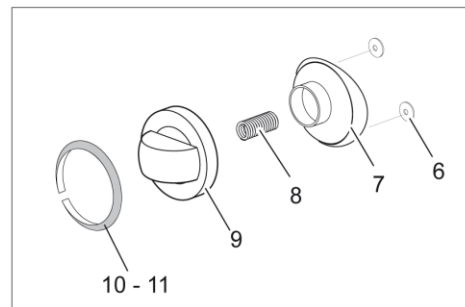

GLRRG89FG GLRRG89FG XP

CATALOGO PARTI DI RICAMBIO
CATALOGUE PIECES DETACHEES
ERSATZTEILKATALOG
SPARE PARTS CATALOGUE

Listino componenti per pagina 1

1	182799	GRIGLIA CAMINO GRILLE POUR CHEMINÉE KAMINROST CHIMNEY GRILL	
2	185745	GRIGLIA PLACCA IN GHISA SINGOLA GRILLE EN FONTE 1 BRULEUR EINER GUSSEISEIN-BRENNERROST SINGLE CAST IRON GRID	
3	185747	GRIGLIA PLACCA IN GHISA SINGOLA GRILLE EN FONTE 1 BRULEUR EINER GUSSEISEIN-BRENNERROST SINGLE CAST IRON GRID	
4	163603	GIUNZIONE FISSAGGIO PIANO FIXATURE DE PLAN TOPVERBINDUNG TOP CONNECTION	
5	183414	CRUSCOTTO PANNEAU DE CONTROLE FRONT BLENDE CONTROL PANEL	
6	176318 <i><u>Recommended spare parts</u></i>	CLIPS CLIPS KLEMMRING CLIPS	
7	171439 <i><u>Recommended spare parts</u></i>	GHIERA MANOPOLA BAGUE ROSETTE NUT	
9	171437 <i><u>Recommended spare parts</u></i>	CORPO MANOPOLA FUOCHI APERTI POIGNEE BRULEUR KNEBEL BRENNER BURNER KNOB	
10	174332 <i><u>Recommended spare parts</u></i>	ANELLO MANOPOLA FUOCHI APERTI RING POIGNEE KLEBERING KNEBEL BRENNER KNOB RING	
11	174321 <i><u>Recommended spare parts</u></i>	ANELLO MANOPOLA FORNO RING FOUR KLEBERING KNEBEL BACKOFEN THERMOSTAT OVEN RING	
12	186467	GRIGLIA PLACCA IN FILO SINGOLA GRILLE INOX 1 BRULEUR EINER EISENDRAHT-BRENNERROST SINGLE STAINLESS STEEL GRID	