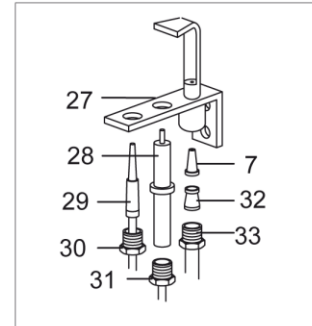

Listino componenti per pagina 3

1	185734 <i>Recommended spare parts</i>	SPARTIFIAMMA 7000 KCAL CHAPEAU DU BRULEUR 7000 KCAL FLAMMER BRENNER 7000 KCAL BURNER CAP 7000 KCAL	
2	185726 <i>Recommended spare parts</i>	BRUCIATORE 7KW BRULEUR 7KW BRENNER 7KW BURNER 7KW	
5	185732 <i>Recommended spare parts</i>	CORPO PILOTA VEILLEUSE PILOTBRENNER PILOT BURNER	
6	185752	KIT DISTANZIALE + VITE FLEX 2.0 KW 11	
7	INIETTORE	VEDI MANUALE UGELLI VOIR MANUEL GICLEURS SIEHE DÜSENTABELLE SEE HANDBOOK NOZZLES	
8	173390	TUBO PILOTA BRUCIATORE ANTERIORE TUBE VEILLEUSE BRÛLEUR ANTÉRIEUR PILOTBRENNERROHR FRONT BURNER PILOT PIPE	
9	173391	TUBO PILOTA BRUCIATORE POSTERIORE TUBE VEILLEUSE BRÛLEUR POSTÉRIEUR HINTERES PILOTBRENNERROHR BACK BURNER PILOT PIPE	
10	RTCU700391	DADO FISSAGGIO TERMOCOPPIA ECROU MUTTER NUT	
11	RTCU700374 <i>Recommended spare parts</i>	TERMOCOPPIA THERMOCOUPLE THERMOELEMENT THERMOCOUPLE	
12	185742	TUBO ALIMENTAZIONE ANT. BRUC. TUBE DE DISTRIBUTION BRÛLEUR ANT. VORDERES BRENNERVERSORGUNGSRÖHR FRONT BURNER DISTRIBUTION PIPE	
15	185744	TUBO ALIMENTAZIONE POST. BRUC. TUBE DE DISTRIBUTION BRÛLEUR POST. HINTERES BRENNERVERSORGUNGSRÖHR BACK BURNER DISTRIBUTION PIPE	
17	167184 <i>Recommended spare parts</i>	BRIGLIA RUBINETTO VALVOLATO BRIDE SOUPAPE DE SECURITE ZUGHEL SAFETY VALVE BRIDLE	
18	167997 <i>Recommended spare parts</i>	RUBINETTO VALVOLATO VANNE A GAZ AVEC SECURITE GASHAHN SAFETY VALVE	
19	RTCU900018 <i>Recommended spare parts</i>	BICONO D.6 BICONE D.6 QUETSCHRING D.6 BICONE D.6	
20	RTCU900019 <i>Recommended spare parts</i>	CALOTTA D.6 CALOTTE D.6 ÜBERWURFMUTTER D.6 NUT D.6