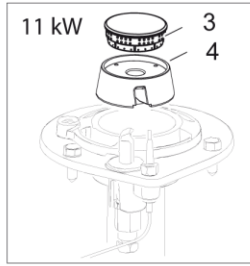

Listino componenti per pagina 3

1	185734 <i>Recommended spare parts</i>	SPARTIFIAMMA 7000 KCAL CHAPEAU DU BRULEUR 7000 KCAL FLAMMER BRENNER 7000 KCAL BURNER CAP 7000 KCAL	
2	185726 <i>Recommended spare parts</i>	BRUCIATORE 7KW BRULEUR 7KW BRENNER 7KW BURNER 7KW	
5	185732 <i>Recommended spare parts</i>	CORPO PILOTA VEILLEUSE PILOTBRENNER PILOT BURNER	
6	185752	KIT DISTANZIALE + VITE FLEX 2.0 KW 11	
7	INIETTORE	VEDI MANUALE UGELLI VOIR MANUEL GICLEURS SIEHE DÜSENTABELLE SEE HANDBOOK NOZZLES	
8	173390	TUBO PILOTA BRUCIATORE ANTERIORE TUBE VEILLEUSE BRÛLEUR ANTÉRIEUR PILOTBRENNERROHR FRONT BURNER PILOT PIPE	
9	173391	TUBO PILOTA BRUCIATORE POSTERIORE TUBE VEILLEUSE BRÛLEUR POSTÉRIEUR HINTERES PILOTBRENNERROHR BACK BURNER PILOT PIPE	
10	RTCU700391	DADO FISSAGGIO TERMOCOPPIA ECROU MUTTER NUT	
11	RTCU700374 <i>Recommended spare parts</i>	TERMOCOPPIA THERMOCOUPLE THERMOELEMENT THERMOCOUPLE	
12	185742	TUBO ALIMENTAZIONE ANT. BRUC. TUBE DE DISTRIBUTION BRÛLEUR ANT. VORDERES BRENNERVERSORGUNGSRÖHR FRONT BURNER DISTRIBUTION PIPE	
15	185744	TUBO ALIMENTAZIONE POST. BRUC. TUBE DE DISTRIBUTION BRÛLEUR POST. HINTERES BRENNERVERSORGUNGSRÖHR BACK BURNER DISTRIBUTION PIPE	
17	167184 <i>Recommended spare parts</i>	BRIGLIA RUBINETTO VALVOLATO BRIDE SOUPAPE DE SECURITE ZUGHEL SAFETY VALVE BRIDLE	
18	167997 <i>Recommended spare parts</i>	RUBINETTO VALVOLATO VANNE A GAZ AVEC SECURITE GASHAHN SAFETY VALVE	
19	RTCU900018 <i>Recommended spare parts</i>	BICONO D.6 BICONE D.6 QUETSCHRING D.6 BICONE D.6	
20	RTCU900019 <i>Recommended spare parts</i>	CALOTTA D.6 CALOTTE D.6 ÜBERWURFMUTTER D.6 NUT D.6