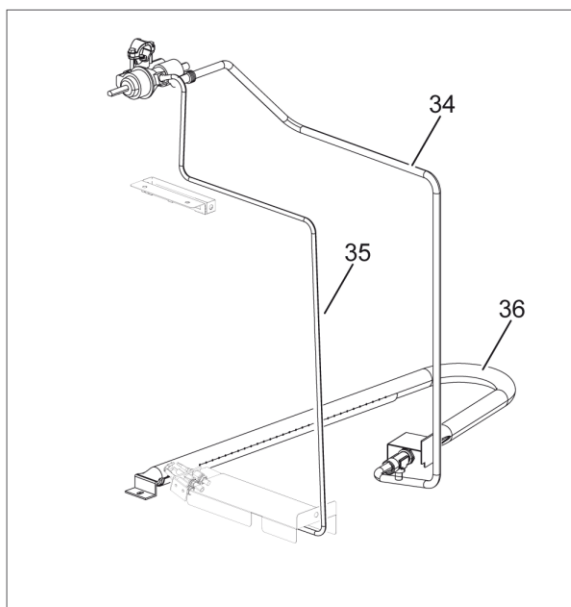

Listino componenti per pagina 3

1	185734 <i>Recommended spare parts</i>	SPARTIFIAMMA 7000 KCAL CHAPEAU DU BRULEUR 7000 KCAL FLAMMER BRENNER 7000 KCAL BURNER CAP 7000 KCAL	
2	185726 <i>Recommended spare parts</i>	BRUCIATORE 7KW BRULEUR 7KW BRENNER 7KW BURNER 7KW	
5	185732 <i>Recommended spare parts</i>	CORPO PILOTA VEILLEUSE PILOTBRENNER PILOT BURNER	
6	185752	KIT DISTANZIALE + VITE FLEX 2.0 KW 11	
7	INIETTORE	VEDI MANUALE UGELLI VOIR MANUEL GICLEURS SIEHE DÜSENTABELLE SEE HANDBOOK NOZZLES	
8	173390	TUBO PILOTA BRUCIATORE ANTERIORE TUBE VEILLEUSE BRÛLEUR ANTÉRIEUR PILOTBRENNERROHR FRONT BURNER PILOT PIPE	
9	173391	TUBO PILOTA BRUCIATORE POSTERIORE TUBE VEILLEUSE BRÛLEUR POSTÉRIEUR HINTERES PILOTBRENNERROHR BACK BURNER PILOT PIPE	
10	RTCU700391	DADO FISSAGGIO TERMOCOPPIA ECROU MUTTER NUT	
11	RTCU700374 <i>Recommended spare parts</i>	TERMOCOPPIA THERMOCOUPLE THERMOELEMENT THERMOCOUPLE	
12	185742	TUBO ALIMENTAZIONE ANT. BRUC. TUBE DE DISTRIBUTION BRÛLEUR ANT. VORDERES BRENNERVERSORGUNGSRÖHR FRONT BURNER DISTRIBUTION PIPE	
15	185744	TUBO ALIMENTAZIONE POST. BRUC. TUBE DE DISTRIBUTION BRÛLEUR POST. HINTERES BRENNERVERSORGUNGSRÖHR BACK BURNER DISTRIBUTION PIPE	
17	167184 <i>Recommended spare parts</i>	BRIGLIA RUBINETTO VALVOLATO BRIDE SOUPAPE DE SECURITE ZUGHEL SAFETY VALVE BRIDLE	
18	167997 <i>Recommended spare parts</i>	RUBINETTO VALVOLATO VANNE A GAZ AVEC SECURITE GASHAHN SAFETY VALVE	
19	RTCU900018 <i>Recommended spare parts</i>	BICONO D.6 BICONE D.6 QUETSCHRING D.6 BICONE D.6	
20	RTCU900019 <i>Recommended spare parts</i>	CALOTTA D.6 CALOTTE D.6 ÜBERWURFMUTTER D.6 NUT D.6