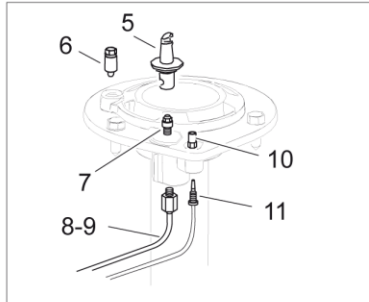

Listino componenti per pagina 3

1	185734 <i>Recommended spare parts</i>	SPARTIFIAMMA 7000 KCAL CHAPEAU DU BRULEUR 7000 KCAL FLAMMER BRENNER 7000 KCAL BURNER CAP 7000 KCAL	
2	185726 <i>Recommended spare parts</i>	BRUCIATORE 7KW BRULEUR 7KW BRENNER 7KW BURNER 7KW	
5	185732 <i>Recommended spare parts</i>	CORPO PILOTA VEILLEUSE PILOTBRENNER PILOT BURNER	
6	185752	KIT DISTANZIALE + VITE FLEX 2.0 KW 11	
7	INIETTORE	VEDI MANUALE UGELLI VOIR MANUEL GICLEURS SIEHE DÜSENTABELLE SEE HANDBOOK NOZZLES	
8	173390	TUBO PILOTA BRUCIATORE ANTERIORE TUBE VEILLEUSE BRÛLEUR ANTÉRIEUR PILOTBRENNERROHR FRONT BURNER PILOT PIPE	
9	173391	TUBO PILOTA BRUCIATORE POSTERIORE TUBE VEILLEUSE BRÛLEUR POSTÉRIEUR HINTERES PILOTBRENNERROHR BACK BURNER PILOT PIPE	
10	RTCU700391	DADO FISSAGGIO TERMOCOPPIA ECROU MUTTER NUT	
11	RTCU700374 <i>Recommended spare parts</i>	TERMOCOPPIA THERMOCOUPLE THERMOELEMENT THERMOCOUPLE	
12	185742	TUBO ALIMENTAZIONE ANT. BRUC. TUBE DE DISTRIBUTION BRÛLEUR ANT. VORDERES BRENNERVERSORGUNGSRÖHR FRONT BURNER DISTRIBUTION PIPE	
15	185744	TUBO ALIMENTAZIONE POST. BRUC. TUBE DE DISTRIBUTION BRÛLEUR POST. HINTERES BRENNERVERSORGUNGSRÖHR BACK BURNER DISTRIBUTION PIPE	
17	167184 <i>Recommended spare parts</i>	BRIGLIA RUBINETTO VALVOLATO BRIDE SOUPAPE DE SECURITE ZUGHEL SAFETY VALVE BRIDLE	
18	167997 <i>Recommended spare parts</i>	RUBINETTO VALVOLATO VANNE A GAZ AVEC SECURITE GASHAHN SAFETY VALVE	
19	RTCU900018 <i>Recommended spare parts</i>	BICONO D.6 BICONE D.6 QUETSCHRING D.6 BICONE D.6	
20	RTCU900019 <i>Recommended spare parts</i>	CALOTTA D.6 CALOTTE D.6 ÜBERWURFMUTTER D.6 NUT D.6