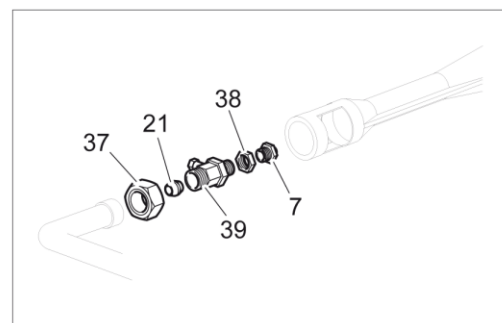

Listino componenti per pagina 3

1	185734 <i>Recommended spare parts</i>	SPARTIFIAMMA 7000 KCAL CHAPEAU DU BRULEUR 7000 KCAL FLAMMER BRENNER 7000 KCAL BURNER CAP 7000 KCAL	
2	185726 <i>Recommended spare parts</i>	BRUCIATORE 7KW BRULEUR 7KW BRENNER 7KW BURNER 7KW	
5	185732 <i>Recommended spare parts</i>	CORPO PILOTA VEILLEUSE PILOTBRENNER PILOT BURNER	
6	185752	KIT DISTANZIALE + VITE FLEX 2.0 KW 11	
7	INIETTORE	VEDI MANUALE UGELLI VOIR MANUEL GICLEURS SIEHE DÜSENTABELLE SEE HANDBOOK NOZZLES	
8	173390	TUBO PILOTA BRUCIATORE ANTERIORE TUBE VEILLEUSE BRÛLEUR ANTÉRIEUR PILOTBRENNERROHR FRONT BURNER PILOT PIPE	
9	173391	TUBO PILOTA BRUCIATORE POSTERIORE TUBE VEILLEUSE BRÛLEUR POSTÉRIEUR HINTERES PILOTBRENNERROHR BACK BURNER PILOT PIPE	
10	RTCU700391	DADO FISSAGGIO TERMOCOPPIA ECROU MUTTER NUT	
11	RTCU700374 <i>Recommended spare parts</i>	TERMOCOPPIA THERMOCOUPLE THERMOELEMENT THERMOCOUPLE	
12	185742	TUBO ALIMENTAZIONE ANT. BRUC. TUBE DE DISTRIBUTION BRÛLEUR ANT. VORDERES BRENNERVERSORGUNGSRÖHR FRONT BURNER DISTRIBUTION PIPE	
15	185744	TUBO ALIMENTAZIONE POST. BRUC. TUBE DE DISTRIBUTION BRÛLEUR POST. HINTERES BRENNERVERSORGUNGSRÖHR BACK BURNER DISTRIBUTION PIPE	
17	167184 <i>Recommended spare parts</i>	BRIGLIA RUBINETTO VALVOLATO BRIDE SOUPAPE DE SECURITE ZUGHEL SAFETY VALVE BRIDLE	
18	167997 <i>Recommended spare parts</i>	RUBINETTO VALVOLATO VANNE A GAZ AVEC SECURITE GASHAHN SAFETY VALVE	
19	RTCU900018 <i>Recommended spare parts</i>	BICONO D.6 BICONE D.6 QUETSCHRING D.6 BICONE D.6	
20	RTCU900019 <i>Recommended spare parts</i>	CALOTTA D.6 CALOTTE D.6 ÜBERWURFMUTTER D.6 NUT D.6