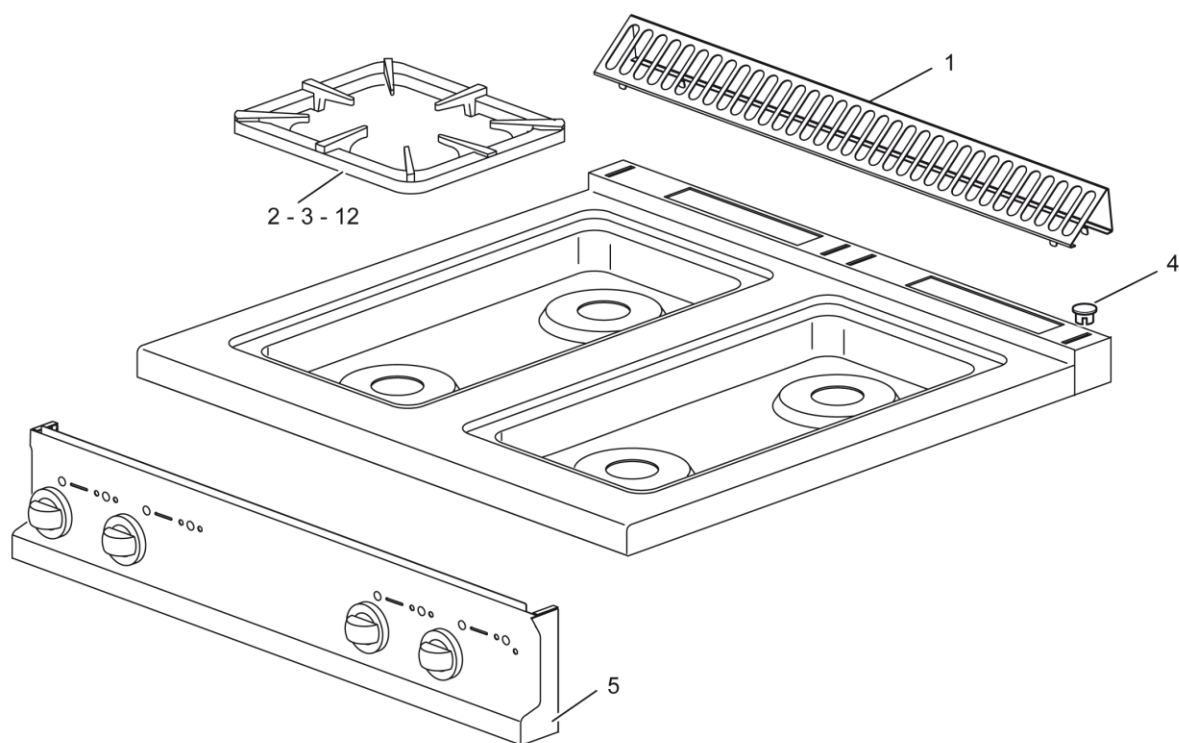

Listino componenti per pagina 1

1	182799	GRIGLIA CAMINO GRILLE POUR CHEMINÉE KAMINROST CHIMNEY GRILL	
2	185745	GRIGLIA PLACCA IN GHISA SINGOLA GRILLE EN FONTE 1 BRULEUR EINER GUSSEISEIN-BRENNERROST SINGLE CAST IRON GRID	
3	185747	GRIGLIA PLACCA IN GHISA SINGOLA GRILLE EN FONTE 1 BRULEUR EINER GUSSEISEIN-BRENNERROST SINGLE CAST IRON GRID	
4	163603	GIUNZIONE FISSAGGIO PIANO FIXATURE DE PLAN TOPVERBINDUNG TOP CONNECTION	
5	183412	CRUSCOTTO PANNEAU DE CONTROLE FRONT BLENDE CONTROL PANEL	
9	171437 <i><u>Recommended spare parts</u></i>	CORPO MANOPOLA FUOCHI APERTI POIGNEE BRULEUR KNEBEL BRENNER BURNER KNOB	
10	174332 <i><u>Recommended spare parts</u></i>	ANELLO MANOPOLA FUOCHI APERTI RING POIGNEE KLEBERING KNEBEL BRENNER KNOB RING	
12	186467	GRIGLIA PLACCA IN FILO SINGOLA GRILLE INOX 1 BRULEUR EINER EISENDRAHT-BRENNERROST SINGLE STAINLESS STEEL GRID