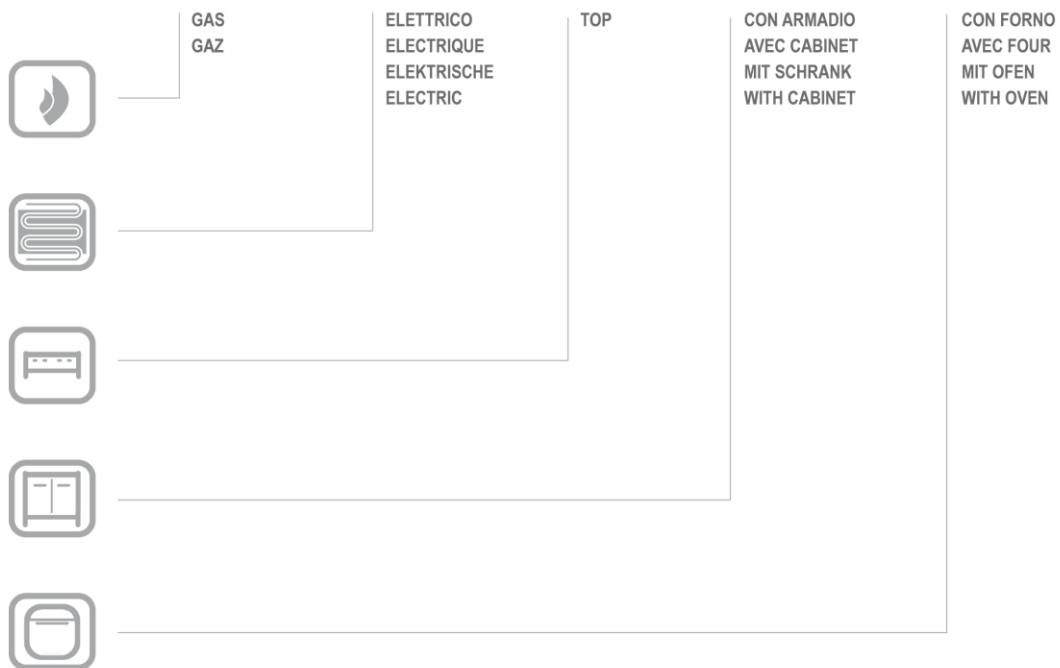

GLRRG89OS GLRRG89OS XP

CATALOGO PARTI DI RICAMBIO
CATALOGUE PIECES DETACHEES
ERSATZTEILKATALOG
SPARE PARTS CATALOGUE