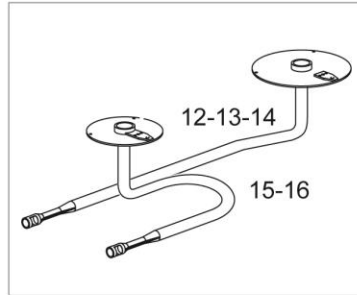

Listino componenti per pagina 3

1	185734 <i>Recommended spare parts</i>	SPARTIFIAMMA 7000 KCAL CHAPEAU DU BRULEUR 7000 KCAL FLAMMER BRENNER 7000 KCAL BURNER CAP 7000 KCAL	
2	185726 <i>Recommended spare parts</i>	BRUCIATORE 7KW BRULEUR 7KW BRENNER 7KW BURNER 7KW	
3	185736 <i>Recommended spare parts</i>	SPARTIFIAMMA 11000 KCAL CHAPEAU DU BRULEUR 11000 KCAL FLAMMER BRENNER 11000 KCAL BURNER CAP 11000 KCAL	
4	185729 <i>Recommended spare parts</i>	BRUCIATORE 11KW BRULEUR 11KW BRENNER 11KW BURNER 11KW	
5	185732 <i>Recommended spare parts</i>	CORPO PILOTA VEILLEUSE PILOTBRENNER PILOT BURNER	
6	185752 <i>Recommended spare parts</i>	KIT DISTANZIALE + VITE FLEX 2.0 KW 11	
7	INIETTORE	VEDI MANUALE UGELLI VOIR MANUEL GICLEURS SIEHE DÜSENTABELLE SEE HANDBOOK NOZZLES	
8	173390	TUBO PILOTA BRUCIATORE ANTERIORE TUBE VEILLEUSE BRÛLEUR ANTÉRIEUR PILOTBRENNERROHR FRONT BURNER PILOT PIPE	
9	173391	TUBO PILOTA BRUCIATORE POSTERIORE TUBE VEILLEUSE BRÛLEUR POSTÉRIEUR HINTERES PILOTBRNNERROHR BACK BURNER PILOT PIPE	
10	RTCU700391	DADO FISSAGGIO TERMOCOPPIA ECROU MUTTER NUT	
11	RTCU700374 <i>Recommended spare parts</i>	TERMOCOPPIA THERMOCOUPLE THERMOELEMENT THERMOCOUPLE	
12	185744	TUBO ALIMENTAZIONE POST.BRUC. TUBE DE DISTRIBUTION BRÛLEUR POST. HINTERES BRENNERVERSORGUNGSROHR BACK BURNER DISTRIBUTION PIPE	
15	185742	TUBO ALIMENTAZIONE ANT. BRUC. TUBE DE DISTRIBUTION BRÛLEUR ANT. VORDERES BRENNERVERSORGUNGSROHR FRONT BURNER DISTRIBUTION PIPE	
17	167184 <i>Recommended spare parts</i>	BRIGLIA RUBINETTO VALVOLATO BRIDE SOUPAPE DE SECURITE ZUGHEL SAFETY VALVE BRIDLE	
18	167997 <i>Recommended spare parts</i>	RUBINETTO VALVOLATO VANNE A GAZ AVEC SECURITE GASHAHN SAFETY VALVE