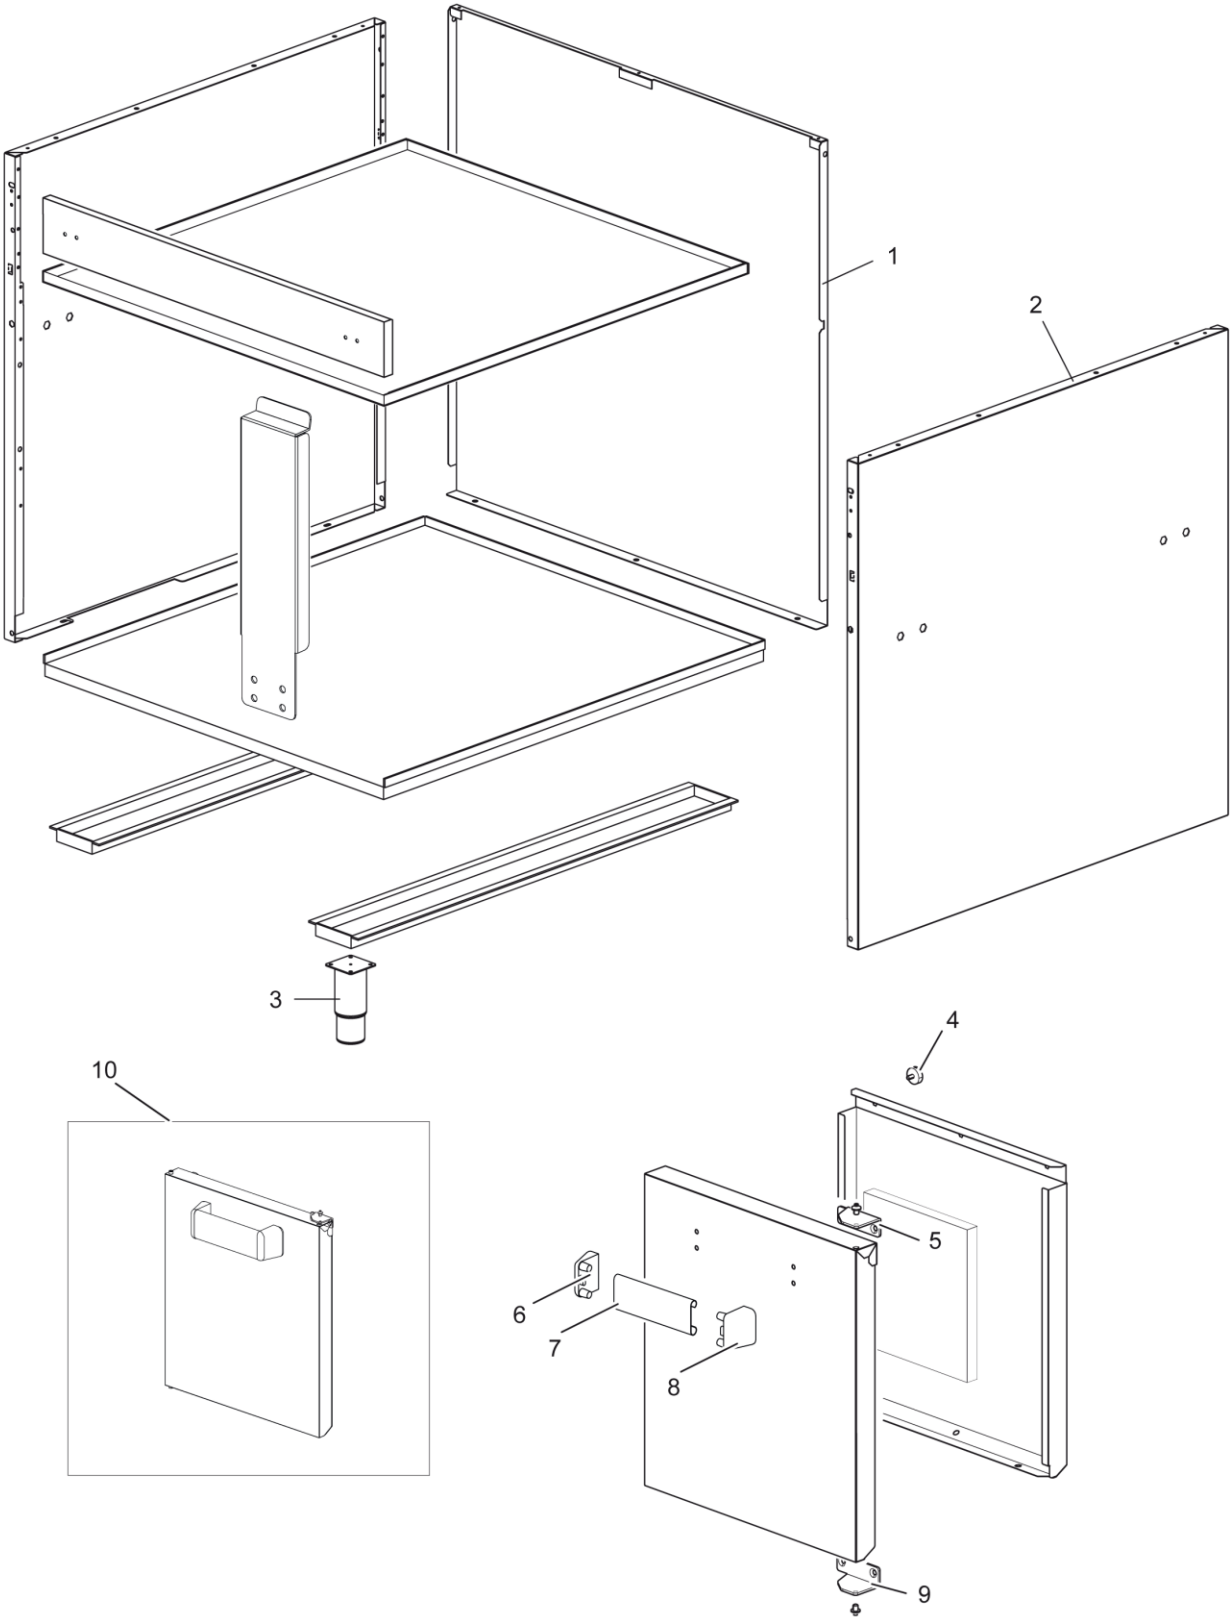

GLRRG89OS GLRRG89OS XP

CATALOGO PARTI DI RICAMBIO
CATALOGUE PIECES DETACHEES
ERSATZTEILKATALOG
SPARE PARTS CATALOGUE

Listino componenti per pagina 1

1	182799	GRIGLIA CAMINO GRILLE POUR CHEMINÉE KAMINROST CHIMNEY GRILL	
2	185745	GRIGLIA PLACCA IN GHISA SINGOLA GRILLE EN FONTE 1 BRULEUR EINER GUSSEISEIN-BRENNERROST SINGLE CAST IRON GRID	
3	185747	GRIGLIA PLACCA IN GHISA SINGOLA GRILLE EN FONTE 1 BRULEUR EINER GUSSEISEIN-BRENNERROST SINGLE CAST IRON GRID	
4	163603	GIUNZIONE FISSAGGIO PIANO FIXATURE DE PLAN TOPVERBINDUNG TOP CONNECTION	
5	183412	CRUSCOTTO PANNEAU DE CONTROLE FRONT BLENDE CONTROL PANEL	
9	171437 <i><u>Recommended spare parts</u></i>	CORPO MANOPOLA FUOCHI APERTI POIGNEE BRULEUR KNEBEL BRENNER BURNER KNOB	
10	174332 <i><u>Recommended spare parts</u></i>	ANELLO MANOPOLA FUOCHI APERTI RING POIGNEE KLEBERING KNEBEL BRENNER KNOB RING	
12	186467	GRIGLIA PLACCA IN FILO SINGOLA GRILLE INOX 1 BRULEUR EINER EISENDRAHT-BRENNERROST SINGLE STAINLESS STEEL GRID	