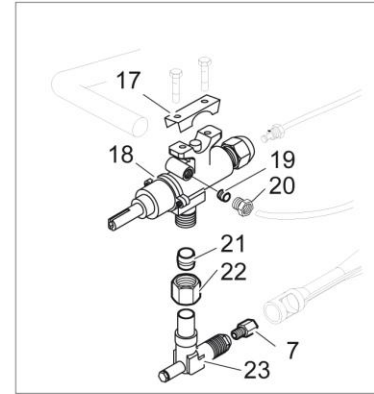

Listino componenti per pagina 3

1	185734 <i>Recommended spare parts</i>	SPARTIFIAMMA 7000 KCAL CHAPEAU DU BRULEUR 7000 KCAL FLAMMER BRENNER 7000 KCAL BURNER CAP 7000 KCAL	
2	185726 <i>Recommended spare parts</i>	BRUCIATORE 7KW BRULEUR 7KW BRENNER 7KW BURNER 7KW	
3	185736 <i>Recommended spare parts</i>	SPARTIFIAMMA 11000 KCAL CHAPEAU DU BRULEUR 11000 KCAL FLAMMER BRENNER 11000 KCAL BURNER CAP 11000 KCAL	
4	185729 <i>Recommended spare parts</i>	BRUCIATORE 11KW BRULEUR 11KW BRENNER 11KW BURNER 11KW	
5	185732 <i>Recommended spare parts</i>	CORPO PILOTA VEILLEUSE PILOTBRENNER PILOT BURNER	
6	185752 <i>Recommended spare parts</i>	KIT DISTANZIALE + VITE FLEX 2.0 KW 11	
7	INIETTORE	VEDI MANUALE UGELLI VOIR MANUEL GICLEURS SIEHE DÜSENTABELLE SEE HANDBOOK NOZZLES	
8	173390	TUBO PILOTA BRUCIATORE ANTERIORE TUBE VEILLEUSE BRÛLEUR ANTÉRIEUR PILOTBRENNERROHR FRONT BURNER PILOT PIPE	
9	173391	TUBO PILOTA BRUCIATORE POSTERIORE TUBE VEILLEUSE BRÛLEUR POSTÉRIEUR HINTERES PILOTBRNNERROHR BACK BURNER PILOT PIPE	
10	RTCU700391	DADO FISSAGGIO TERMOCOPPIA ECROU MUTTER NUT	
11	RTCU700374 <i>Recommended spare parts</i>	TERMOCOPPIA THERMOCOUPLE THERMOELEMENT THERMOCOUPLE	
12	185744	TUBO ALIMENTAZIONE POST.BRUC. TUBE DE DISTRIBUTION BRÛLEUR POST. HINTERES BRENNERVERSORGUNGSROHR BACK BURNER DISTRIBUTION PIPE	
15	185742	TUBO ALIMENTAZIONE ANT. BRUC. TUBE DE DISTRIBUTION BRÛLEUR ANT. VORDERES BRENNERVERSORGUNGSROHR FRONT BURNER DISTRIBUTION PIPE	
17	167184 <i>Recommended spare parts</i>	BRIGLIA RUBINETTO VALVOLATO BRIDE SOUPAPE DE SECURITE ZUGHEL SAFETY VALVE BRIDLE	
18	167997 <i>Recommended spare parts</i>	RUBINETTO VALVOLATO VANNE A GAZ AVEC SECURITE GASHAHN SAFETY VALVE