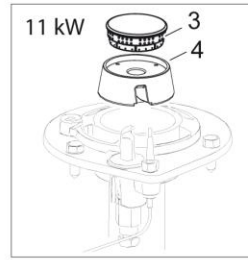

Listino componenti per pagina 3

1	185734 <i>Recommended spare parts</i>	SPARTIFIAMMA 7000 KCAL CHAPEAU DU BRULEUR 7000 KCAL FLAMMER BRENNER 7000 KCAL BURNER CAP 7000 KCAL	
2	185726 <i>Recommended spare parts</i>	BRUCIATORE 7KW BRULEUR 7KW BRENNER 7KW BURNER 7KW	
3	185736 <i>Recommended spare parts</i>	SPARTIFIAMMA 11000 KCAL CHAPEAU DU BRULEUR 11000 KCAL FLAMMER BRENNER 11000 KCAL BURNER CAP 11000 KCAL	
4	185729 <i>Recommended spare parts</i>	BRUCIATORE 11KW BRULEUR 11KW BRENNER 11KW BURNER 11KW	
5	185732 <i>Recommended spare parts</i>	CORPO PILOTA VEILLEUSE PILOTBRENNER PILOT BURNER	
6	185752 <i>Recommended spare parts</i>	KIT DISTANZIALE + VITE FLEX 2.0 KW 11	
7	INIETTORE	VEDI MANUALE UGELLI VOIR MANUEL GICLEURS SIEHE DÜSENTABELLE SEE HANDBOOK NOZZLES	
8	173390	TUBO PILOTA BRUCIATORE ANTERIORE TUBE VEILLEUSE BRÛLEUR ANTÉRIEUR PILOTBRENNERROHR FRONT BURNER PILOT PIPE	
9	173391	TUBO PILOTA BRUCIATORE POSTERIORE TUBE VEILLEUSE BRÛLEUR POSTÉRIEUR HINTERES PILOTBRNNERROHR BACK BURNER PILOT PIPE	
10	RTCU700391	DADO FISSAGGIO TERMOCOPPIA ECROU MUTTER NUT	
11	RTCU700374 <i>Recommended spare parts</i>	TERMOCOPPIA THERMOCOUPLE THERMOELEMENT THERMOCOUPLE	
12	185744	TUBO ALIMENTAZIONE POST.BRUC. TUBE DE DISTRIBUTION BRÛLEUR POST. HINTERES BRENNERVERSORGUNGSROHR BACK BURNER DISTRIBUTION PIPE	
15	185742	TUBO ALIMENTAZIONE ANT. BRUC. TUBE DE DISTRIBUTION BRÛLEUR ANT. VORDERES BRENNERVERSORGUNGSROHR FRONT BURNER DISTRIBUTION PIPE	
17	167184 <i>Recommended spare parts</i>	BRIGLIA RUBINETTO VALVOLATO BRIDE SOUPAPE DE SECURITE ZUGHEL SAFETY VALVE BRIDLE	
18	167997 <i>Recommended spare parts</i>	RUBINETTO VALVOLATO VANNE A GAZ AVEC SECURITE GASHAHN SAFETY VALVE