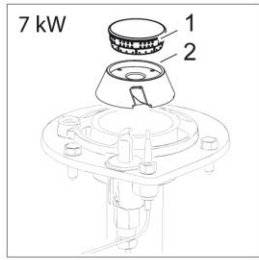

Listino componenti per pagina 3

1	185734 <i>Recommended spare parts</i>	SPARTIFIAMMA 7000 KCAL CHAPEAU DU BRULEUR 7000 KCAL FLAMMER BRENNER 7000 KCAL BURNER CAP 7000 KCAL	
2	185726 <i>Recommended spare parts</i>	BRUCIATORE 7KW BRULEUR 7KW BRENNER 7KW BURNER 7KW	
3	185736 <i>Recommended spare parts</i>	SPARTIFIAMMA 11000 KCAL CHAPEAU DU BRULEUR 11000 KCAL FLAMMER BRENNER 11000 KCAL BURNER CAP 11000 KCAL	
4	185729 <i>Recommended spare parts</i>	BRUCIATORE 11KW BRULEUR 11KW BRENNER 11KW BURNER 11KW	
5	185732 <i>Recommended spare parts</i>	CORPO PILOTA VEILLEUSE PILOTBRENNER PILOT BURNER	
6	185752 <i>Recommended spare parts</i>	KIT DISTANZIALE + VITE FLEX 2.0 KW 11	
7	INIETTORE	VEDI MANUALE UGELLI VOIR MANUEL GICLEURS SIEHE DÜSENTABELLE SEE HANDBOOK NOZZLES	
8	173390	TUBO PILOTA BRUCIATORE ANTERIORE TUBE VEILLEUSE BRÛLEUR ANTÉRIEUR PILOTBRENNERROHR FRONT BURNER PILOT PIPE	
9	173391	TUBO PILOTA BRUCIATORE POSTERIORE TUBE VEILLEUSE BRÛLEUR POSTÉRIEUR HINTERES PILOTBRNNERROHR BACK BURNER PILOT PIPE	
10	RTCU700391	DADO FISSAGGIO TERMOCOPPIA ECROU MUTTER NUT	
11	RTCU700374 <i>Recommended spare parts</i>	TERMOCOPPIA THERMOCOUPLE THERMOELEMENT THERMOCOUPLE	
12	185744	TUBO ALIMENTAZIONE POST.BRUC. TUBE DE DISTRIBUTION BRÛLEUR POST. HINTERES BRENNERVERSORGUNGSROHR BACK BURNER DISTRIBUTION PIPE	
15	185742	TUBO ALIMENTAZIONE ANT. BRUC. TUBE DE DISTRIBUTION BRÛLEUR ANT. VORDERES BRENNERVERSORGUNGSROHR FRONT BURNER DISTRIBUTION PIPE	
17	167184 <i>Recommended spare parts</i>	BRIGLIA RUBINETTO VALVOLATO BRIDE SOUPAPE DE SECURITE ZUGHEL SAFETY VALVE BRIDLE	
18	167997 <i>Recommended spare parts</i>	RUBINETTO VALVOLATO VANNE A GAZ AVEC SECURITE GASHAHN SAFETY VALVE