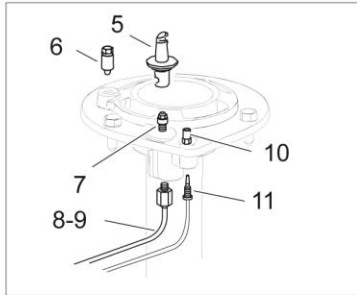

Listino componenti per pagina 3

1	185734 <i>Recommended spare parts</i>	SPARTIFIAMMA 7000 KCAL CHAPEAU DU BRULEUR 7000 KCAL FLAMMER BRENNER 7000 KCAL BURNER CAP 7000 KCAL	
2	185726 <i>Recommended spare parts</i>	BRUCIATORE 7KW BRULEUR 7KW BRENNER 7KW BURNER 7KW	
3	185736 <i>Recommended spare parts</i>	SPARTIFIAMMA 11000 KCAL CHAPEAU DU BRULEUR 11000 KCAL FLAMMER BRENNER 11000 KCAL BURNER CAP 11000 KCAL	
4	185729 <i>Recommended spare parts</i>	BRUCIATORE 11KW BRULEUR 11KW BRENNER 11KW BURNER 11KW	
5	185732 <i>Recommended spare parts</i>	CORPO PILOTA VEILLEUSE PILOTBRENNER PILOT BURNER	
6	185752 <i>Recommended spare parts</i>	KIT DISTANZIALE + VITE FLEX 2.0 KW 11	
7	INIETTORE	VEDI MANUALE UGELLI VOIR MANUEL GICLEURS SIEHE DÜSENTABELLE SEE HANDBOOK NOZZLES	
8	173390	TUBO PILOTA BRUCIATORE ANTERIORE TUBE VEILLEUSE BRÛLEUR ANTÉRIEUR PILOTBRENNERROHR FRONT BURNER PILOT PIPE	
9	173391	TUBO PILOTA BRUCIATORE POSTERIORE TUBE VEILLEUSE BRÛLEUR POSTÉRIEUR HINTERES PILOTBRNNERROHR BACK BURNER PILOT PIPE	
10	RTCU700391	DADO FISSAGGIO TERMOCOPPIA ECROU MUTTER NUT	
11	RTCU700374 <i>Recommended spare parts</i>	TERMOCOPPIA THERMOCOUPLE THERMOELEMENT THERMOCOUPLE	
12	185744	TUBO ALIMENTAZIONE POST.BRUC. TUBE DE DISTRIBUTION BRÛLEUR POST. HINTERES BRENNERVERSORGUNGSROHR BACK BURNER DISTRIBUTION PIPE	
15	185742	TUBO ALIMENTAZIONE ANT. BRUC. TUBE DE DISTRIBUTION BRÛLEUR ANT. VORDERES BRENNERVERSORGUNGSROHR FRONT BURNER DISTRIBUTION PIPE	
17	167184 <i>Recommended spare parts</i>	BRIGLIA RUBINETTO VALVOLATO BRIDE SOUPAPE DE SECURITE ZUGHEL SAFETY VALVE BRIDLE	
18	167997 <i>Recommended spare parts</i>	RUBINETTO VALVOLATO VANNE A GAZ AVEC SECURITE GASHAHN SAFETY VALVE