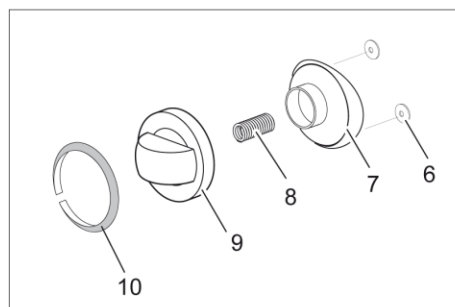

GLRRG89OS GLRRG89OS XP

CATALOGO PARTI DI RICAMBIO
CATALOGUE PIECES DETACHEES
ERSATZTEILKATALOG
SPARE PARTS CATALOGUE

Listino componenti per pagina 1

1	182799	GRIGLIA CAMINO GRILLE POUR CHEMINÉE KAMINROST CHIMNEY GRILL	
2	185745	GRIGLIA PLACCA IN GHISA SINGOLA GRILLE EN FONTE 1 BRULEUR EINER GUSSEISEIN-BRENNERROST SINGLE CAST IRON GRID	
3	185747	GRIGLIA PLACCA IN GHISA SINGOLA GRILLE EN FONTE 1 BRULEUR EINER GUSSEISEIN-BRENNERROST SINGLE CAST IRON GRID	
4	163603	GIUNZIONE FISSAGGIO PIANO FIXATURE DE PLAN TOPVERBINDUNG TOP CONNECTION	
5	183412	CRUSCOTTO PANNEAU DE CONTROLE FRONT BLENDE CONTROL PANEL	
9	171437 <i><u>Recommended spare parts</u></i>	CORPO MANOPOLA FUOCHI APERTI POIGNEE BRULEUR KNEBEL BRENNER BURNER KNOB	
10	174332 <i><u>Recommended spare parts</u></i>	ANELLO MANOPOLA FUOCHI APERTI RING POIGNEE KLEBERING KNEBEL BRENNER KNOB RING	
12	186467	GRIGLIA PLACCA IN FILO SINGOLA GRILLE INOX 1 BRULEUR EINER EISENDRAHT-BRENNERROST SINGLE STAINLESS STEEL GRID	