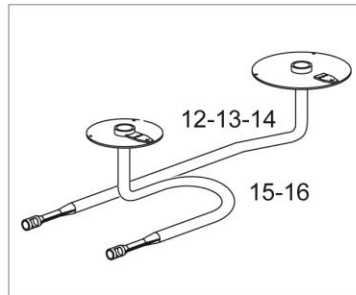

Listino componenti per pagina 3

1	185734 <u>Recommended spare parts</u>	SPARTIFIAMMA 7000 KCAL CHAPEAU DU BRULEUR 7000 KCAL FLAMMER BRENNER 7000 KCAL BURNER CAP 7000 KCAL	
2	185726 <u>Recommended spare parts</u>	BRUCIATORE 7KW BRULEUR 7KW BRENNER 7KW BURNER 7KW	
3	185736 <u>Recommended spare parts</u>	SPARTIFIAMMA 11000 KCAL CHAPEAU DU BRULEUR 11000 KCAL FLAMMER BRENNER 11000 KCAL BURNER CAP 11000 KCAL	
4	185729	BRUCIATORE 11KW BRULEUR 11KW BRENNER 11KW BURNER 11KW	
5	185732 <u>Recommended spare parts</u>	CORPO PILOTA VEILLEUSE PILOTBRENNER PILOT BURNER	
6	185752 <u>Recommended spare parts</u>	KIT DISTANZIALE + VITE FLEX 2.0 KW 11	
7	INIETTORE	VEDI MANUALE UGELLI VOIR MANUEL GICLEURS SIEHE DÜSENTABELLE SEE HANDBOOK NOZZLES	
8	173390	TUBO PILOTA BRUCIATORE ANTERIORE TUBE VEILLEUSE BRÛLEUR ANTÉRIEUR PILOTBRENNERROHR FRONT BURNER PILOT PIPE	
9	173391	TUBO PILOTA BRUCIATORE POSTERIORE TUBE VEILLEUSE BRÛLEUR POSTÉRIEUR HINTERES PILOTBRNNERROHR BACK BURNER PILOT PIPE	
10	RTCU700391	DADO FISSAGGIO TERMOCOPPIA ECROU MUTTER NUT	
11	RTCU700374 <u>Recommended spare parts</u>	TERMOCOPPIA THERMOCOUPLE THERMOELEMENT THERMOCOUPLE	
12	185744	TUBO ALIMENTAZIONE POST. BRUC. TUBE DE DISTRIBUTION BRÛLEUR POST. HINTERES BRENNERVERSORGUNGSROHR BACK BURNER DISTRIBUTION PIPE	
15	185742	TUBO ALIMENTAZIONE ANT. BRUC. TUBE DE DISTRIBUTION BRÛLEUR ANT. VORDERES BRENNERVERSORGUNGSROHR FRONT BURNER DISTRIBUTION PIPE	
17	167184 <u>Recommended spare parts</u>	BRIGLIA RUBINETTO VALVOLATO BRIDE SOUPEPE DE SECURITE ZUGHEL SAFETY VALVE BRIDLE	
18	167997 <u>Recommended spare parts</u>	RUBINETTO VALVOLATO VANNE A GAZ AVEC SECURITE GASHAHN SAFETY VALVE