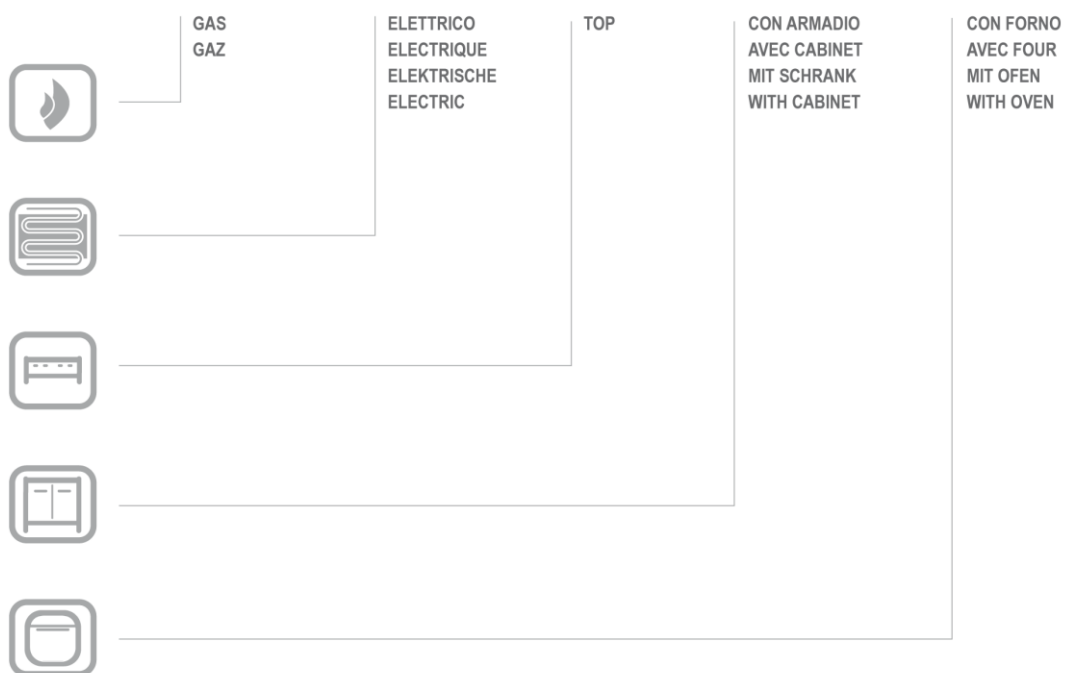

GLRRG49OS GLRRG49OS XP

CATALOGO PARTI DI RICAMBIO
CATALOGUE PIECES DETACHEES
ERSATZTEILKATALOG
SPARE PARTS CATALOGUE