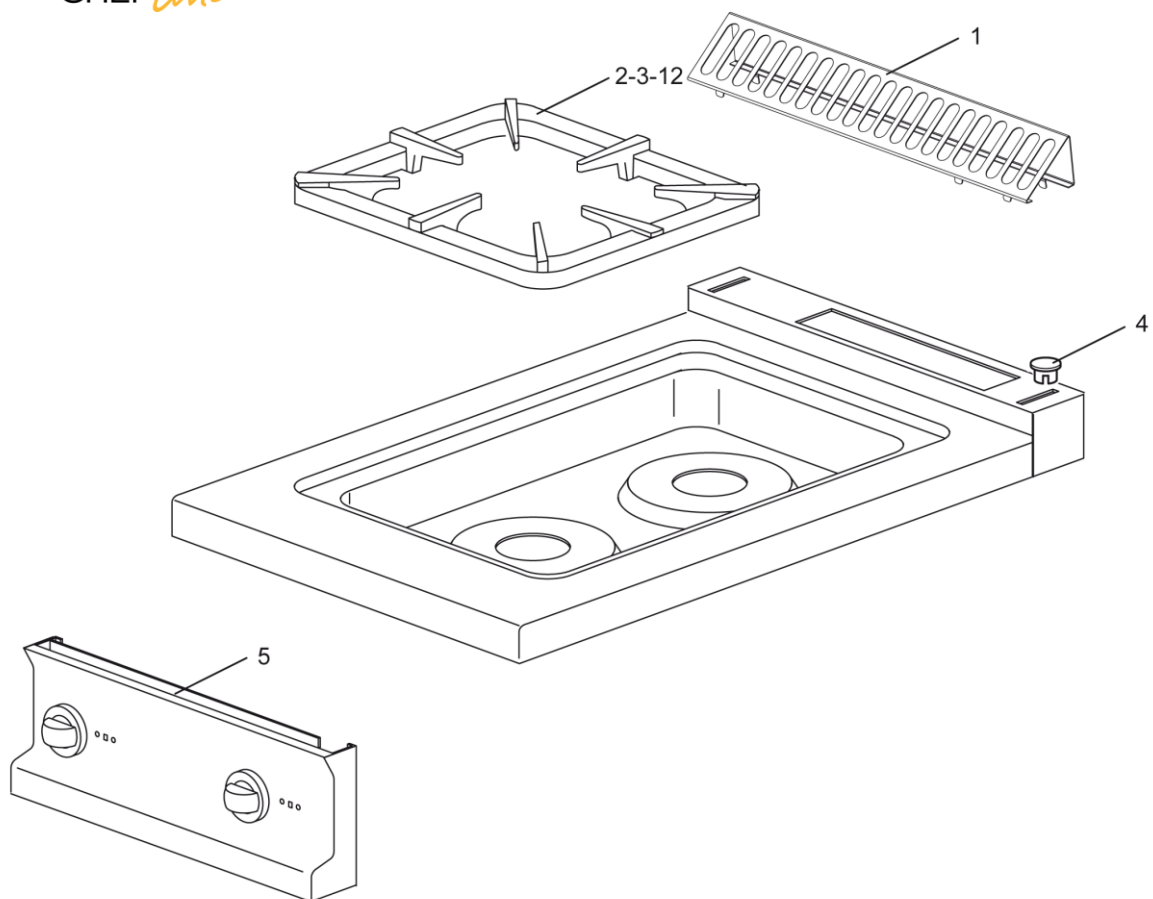

GLRRG49OS GLRRG49OS XP

CATALOGO PARTI DI RICAMBIO
CATALOGUE PIECES DETACHEES
ERSATZTEILKATALOG
SPARE PARTS CATALOGUE

Listino componenti per pagina 1

1	182797	GRIGLIA CAMINO GRILLE POUR CHEMINÉE KAMINROST CHIMNEY GRILL	
2	185745	GRIGLIA PLACCA IN GHISA SINGOLA GRILLE EN FONTE 1 BRULEUR EINER GUSSEISEIN-BRENNERROST SINGLE CAST IRON GRID	
3	185747	GRIGLIA PLACCA IN GHISA SINGOLA GRILLE EN FONTE 1 BRULEUR EINER GUSSEISEIN-BRENNERROST SINGLE CAST IRON GRID	
4	163603	GIUNZIONE FISSAGGIO PIANO FIXATURE DE PLAN TOPVERBINDUNG TOP CONNECTION	
5	183410	CRUSCOTTO PANNEAU DE CONTROLE FRONT BLENDE CONTROL PANEL	
9	171437 <i><u>Recommended spare parts</u></i>	CORPO MANOPOLA FUOCHI APERTI POIGNEE BRULEUR KNEBEL BRENNER BURNER KNOB	
10	174332 <i><u>Recommended spare parts</u></i>	ANELLO MANOPOLA FUOCHI APERTI RING POIGNEE KLEBERING KNEBEL BRENNER KNOB RING	
12	186467	GRIGLIA PLACCA IN FILO SINGOLA GRILLE INOX 1 BRULEUR EINER EISENDRAHT-BRENNERROST SINGLE STAINLESS STEEL GRID	