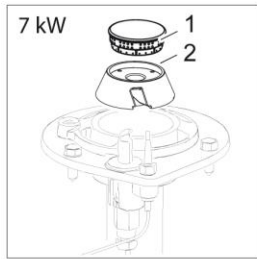

Listino componenti per pagina 3

1	185734 <u>Recommended spare parts</u>	SPARTIFIAMMA 7000 KCAL CHAPEAU DU BRULEUR 7000 KCAL FLAMMER BRENNER 7000 KCAL BURNER CAP 7000 KCAL	
2	185726 <u>Recommended spare parts</u>	BRUCIATORE 7KW BRULEUR 7KW BRENNER 7KW BURNER 7KW	
3	185736 <u>Recommended spare parts</u>	SPARTIFIAMMA 11000 KCAL CHAPEAU DU BRULEUR 11000 KCAL FLAMMER BRENNER 11000 KCAL BURNER CAP 11000 KCAL	
4	185729	BRUCIATORE 11KW BRULEUR 11KW BRENNER 11KW BURNER 11KW	
5	185732 <u>Recommended spare parts</u>	CORPO PILOTA VEILLEUSE PILOTBRENNER PILOT BURNER	
6	185752 <u>Recommended spare parts</u>	KIT DISTANZIALE + VITE FLEX 2.0 KW 11	
7	INIETTORE	VEDI MANUALE UGELLI VOIR MANUEL GICLEURS SIEHE DÜSENTABELLE SEE HANDBOOK NOZZLES	
8	173390	TUBO PILOTA BRUCIATORE ANTERIORE TUBE VEILLEUSE BRÛLEUR ANTÉRIEUR PILOTBRENNERROHR FRONT BURNER PILOT PIPE	
9	173391	TUBO PILOTA BRUCIATORE POSTERIORE TUBE VEILLEUSE BRÛLEUR POSTÉRIEUR HINTERES PILOTBRNNERROHR BACK BURNER PILOT PIPE	
10	RTCU700391	DADO FISSAGGIO TERMOCOPPIA ECROU MUTTER NUT	
11	RTCU700374 <u>Recommended spare parts</u>	TERMOCOPPIA THERMOCOUPLE THERMOELEMENT THERMOCOUPLE	
12	185744	TUBO ALIMENTAZIONE POST. BRUC. TUBE DE DISTRIBUTION BRÛLEUR POST. HINTERES BRENNERVERSORGUNGSROHR BACK BURNER DISTRIBUTION PIPE	
15	185742	TUBO ALIMENTAZIONE ANT. BRUC. TUBE DE DISTRIBUTION BRÛLEUR ANT. VORDERES BRENNERVERSORGUNGSROHR FRONT BURNER DISTRIBUTION PIPE	
17	167184 <u>Recommended spare parts</u>	BRIGLIA RUBINETTO VALVOLATO BRIDE SOUPEPE DE SECURITE ZUGHEL SAFETY VALVE BRIDLE	
18	167997 <u>Recommended spare parts</u>	RUBINETTO VALVOLATO VANNE A GAZ AVEC SECURITE GASHAHN SAFETY VALVE