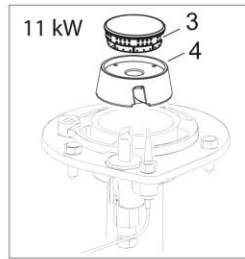

Listino componenti per pagina 3

1	185734 <u>Recommended spare parts</u>	SPARTIFIAMMA 7000 KCAL CHAPEAU DU BRULEUR 7000 KCAL FLAMMER BRENNER 7000 KCAL BURNER CAP 7000 KCAL	
2	185726 <u>Recommended spare parts</u>	BRUCIATORE 7KW BRULEUR 7KW BRENNER 7KW BURNER 7KW	
3	185736 <u>Recommended spare parts</u>	SPARTIFIAMMA 11000 KCAL CHAPEAU DU BRULEUR 11000 KCAL FLAMMER BRENNER 11000 KCAL BURNER CAP 11000 KCAL	
4	185729	BRUCIATORE 11KW BRULEUR 11KW BRENNER 11KW BURNER 11KW	
5	185732 <u>Recommended spare parts</u>	CORPO PILOTA VEILLEUSE PILOTBRENNER PILOT BURNER	
6	185752 <u>Recommended spare parts</u>	KIT DISTANZIALE + VITE FLEX 2.0 KW 11	
7	INIETTORE	VEDI MANUALE UGELLI VOIR MANUEL GICLEURS SIEHE DÜSENTABELLE SEE HANDBOOK NOZZLES	
8	173390	TUBO PILOTA BRUCIATORE ANTERIORE TUBE VEILLEUSE BRÛLEUR ANTÉRIEUR PILOTBRENNERROHR FRONT BURNER PILOT PIPE	
9	173391	TUBO PILOTA BRUCIATORE POSTERIORE TUBE VEILLEUSE BRÛLEUR POSTÉRIEUR HINTERES PILOTBRNNERROHR BACK BURNER PILOT PIPE	
10	RTCU700391	DADO FISSAGGIO TERMOCOPPIA ECROU MUTTER NUT	
11	RTCU700374 <u>Recommended spare parts</u>	TERMOCOPPIA THERMOCOUPLE THERMOELEMENT THERMOCOUPLE	
12	185744	TUBO ALIMENTAZIONE POST. BRUC. TUBE DE DISTRIBUTION BRÛLEUR POST. HINTERES BRENNERVERSORGUNGSROHR BACK BURNER DISTRIBUTION PIPE	
15	185742	TUBO ALIMENTAZIONE ANT. BRUC. TUBE DE DISTRIBUTION BRÛLEUR ANT. VORDERES BRENNERVERSORGUNGSROHR FRONT BURNER DISTRIBUTION PIPE	
17	167184 <u>Recommended spare parts</u>	BRIGLIA RUBINETTO VALVOLATO BRIDE SOUPEPE DE SECURITE ZUGHEL SAFETY VALVE BRIDLE	
18	167997 <u>Recommended spare parts</u>	RUBINETTO VALVOLATO VANNE A GAZ AVEC SECURITE GASHAHN SAFETY VALVE