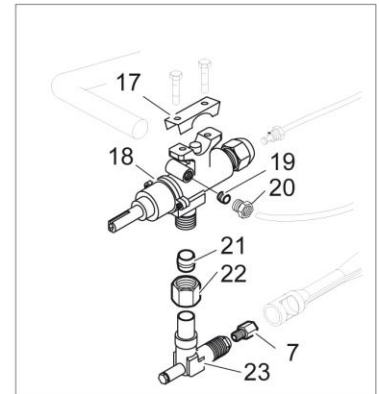

Listino componenti per pagina 3

1	185734 <u>Recommended spare parts</u>	SPARTIFIAMMA 7000 KCAL CHAPEAU DU BRULEUR 7000 KCAL FLAMMER BRENNER 7000 KCAL BURNER CAP 7000 KCAL	
2	185726 <u>Recommended spare parts</u>	BRUCIATORE 7KW BRULEUR 7KW BRENNER 7KW BURNER 7KW	
3	185736 <u>Recommended spare parts</u>	SPARTIFIAMMA 11000 KCAL CHAPEAU DU BRULEUR 11000 KCAL FLAMMER BRENNER 11000 KCAL BURNER CAP 11000 KCAL	
4	185729	BRUCIATORE 11KW BRULEUR 11KW BRENNER 11KW BURNER 11KW	
5	185732 <u>Recommended spare parts</u>	CORPO PILOTA VEILLEUSE PILOTBRENNER PILOT BURNER	
6	185752 <u>Recommended spare parts</u>	KIT DISTANZIALE + VITE FLEX 2.0 KW 11	
7	INIETTORE	VEDI MANUALE UGELLI VOIR MANUEL GICLEURS SIEHE DÜSENTABELLE SEE HANDBOOK NOZZLES	
8	173390	TUBO PILOTA BRUCIATORE ANTERIORE TUBE VEILLEUSE BRÛLEUR ANTÉRIEUR PILOTBRENNERROHR FRONT BURNER PILOT PIPE	
9	173391	TUBO PILOTA BRUCIATORE POSTERIORE TUBE VEILLEUSE BRÛLEUR POSTÉRIEUR HINTERES PILOTBRNNERROHR BACK BURNER PILOT PIPE	
10	RTCU700391	DADO FISSAGGIO TERMOCOPPIA ECROU MUTTER NUT	
11	RTCU700374 <u>Recommended spare parts</u>	TERMOCOPPIA THERMOCOUPLE THERMOELEMENT THERMOCOUPLE	
12	185744	TUBO ALIMENTAZIONE POST. BRUC. TUBE DE DISTRIBUTION BRÛLEUR POST. HINTERES BRENNERVERSORGUNGSROHR BACK BURNER DISTRIBUTION PIPE	
15	185742	TUBO ALIMENTAZIONE ANT. BRUC. TUBE DE DISTRIBUTION BRÛLEUR ANT. VORDERES BRENNERVERSORGUNGSROHR FRONT BURNER DISTRIBUTION PIPE	
17	167184 <u>Recommended spare parts</u>	BRIGLIA RUBINETTO VALVOLATO BRIDE SOUPEPE DE SECURITE ZUGHEL SAFETY VALVE BRIDLE	
18	167997 <u>Recommended spare parts</u>	RUBINETTO VALVOLATO VANNE A GAZ AVEC SECURITE GASHAHN SAFETY VALVE