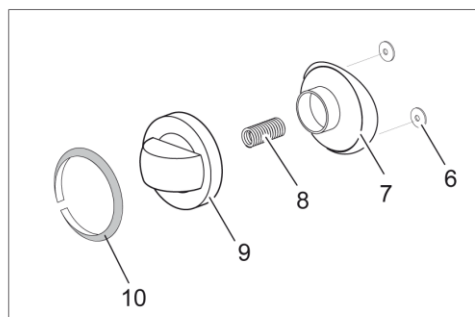

GLRRG49OS GLRRG49OS XP

CATALOGO PARTI DI RICAMBIO
CATALOGUE PIECES DETACHEES
ERSATZTEILKATALOG
SPARE PARTS CATALOGUE

Listino componenti per pagina 1

1	182797	GRIGLIA CAMINO GRILLE POUR CHEMINÉE KAMINROST CHIMNEY GRILL	
2	185745	GRIGLIA PLACCA IN GHISA SINGOLA GRILLE EN FONTE 1 BRULEUR EINER GUSSEISEIN-BRENNERROST SINGLE CAST IRON GRID	
3	185747	GRIGLIA PLACCA IN GHISA SINGOLA GRILLE EN FONTE 1 BRULEUR EINER GUSSEISEIN-BRENNERROST SINGLE CAST IRON GRID	
4	163603	GIUNZIONE FISSAGGIO PIANO FIXATURE DE PLAN TOPVERBINDUNG TOP CONNECTION	
5	183410	CRUSCOTTO PANNEAU DE CONTROLE FRONT BLENDE CONTROL PANEL	
9	171437 <i><u>Recommended spare parts</u></i>	CORPO MANOPOLA FUOCHI APERTI POIGNEE BRULEUR KNEBEL BRENNER BURNER KNOB	
10	174332 <i><u>Recommended spare parts</u></i>	ANELLO MANOPOLA FUOCHI APERTI RING POIGNEE KLEBERING KNEBEL BRENNER KNOB RING	
12	186467	GRIGLIA PLACCA IN FILO SINGOLA GRILLE INOX 1 BRULEUR EINER EISENDRAHT-BRENNERROST SINGLE STAINLESS STEEL GRID	