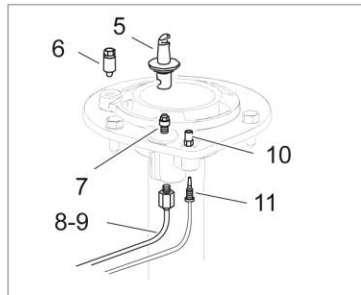

Listino componenti per pagina 3

1	185734 <u>Recommended spare parts</u>	SPARTIFIAMMA 7000 KCAL CHAPEAU DU BRULEUR 7000 KCAL FLAMMER BRENNER 7000 KCAL BURNER CAP 7000 KCAL	
2	185726 <u>Recommended spare parts</u>	BRUCIATORE 7KW BRULEUR 7KW BRENNER 7KW BURNER 7KW	
3	185736 <u>Recommended spare parts</u>	SPARTIFIAMMA 11000 KCAL CHAPEAU DU BRULEUR 11000 KCAL FLAMMER BRENNER 11000 KCAL BURNER CAP 11000 KCAL	
4	185729	BRUCIATORE 11KW BRULEUR 11KW BRENNER 11KW BURNER 11KW	
5	185732 <u>Recommended spare parts</u>	CORPO PILOTA VEILLEUSE PILOTBRENNER PILOT BURNER	
6	185752 <u>Recommended spare parts</u>	KIT DISTANZIALE + VITE FLEX 2.0 KW 11	
7	INIETTORE	VEDI MANUALE UGELLI VOIR MANUEL GICLEURS SIEHE DÜSENTABELLE SEE HANDBOOK NOZZLES	
8	173390	TUBO PILOTA BRUCIATORE ANTERIORE TUBE VEILLEUSE BRÛLEUR ANTÉRIEUR PILOTBRENNERROHR FRONT BURNER PILOT PIPE	
9	173391	TUBO PILOTA BRUCIATORE POSTERIORE TUBE VEILLEUSE BRÛLEUR POSTÉRIEUR HINTERES PILOTBRNNERROHR BACK BURNER PILOT PIPE	
10	RTCU700391	DADO FISSAGGIO TERMOCOPPIA ECROU MUTTER NUT	
11	RTCU700374 <u>Recommended spare parts</u>	TERMOCOPPIA THERMOCOUPLE THERMOELEMENT THERMOCOUPLE	
12	185744	TUBO ALIMENTAZIONE POST. BRUC. TUBE DE DISTRIBUTION BRÛLEUR POST. HINTERES BRENNERVERSORGUNGSROHR BACK BURNER DISTRIBUTION PIPE	
15	185742	TUBO ALIMENTAZIONE ANT. BRUC. TUBE DE DISTRIBUTION BRÛLEUR ANT. VORDERES BRENNERVERSORGUNGSROHR FRONT BURNER DISTRIBUTION PIPE	
17	167184 <u>Recommended spare parts</u>	BRIGLIA RUBINETTO VALVOLATO BRIDE SOUPEPE DE SECURITE ZUGHEL SAFETY VALVE BRIDLE	
18	167997 <u>Recommended spare parts</u>	RUBINETTO VALVOLATO VANNE A GAZ AVEC SECURITE GASHAHN SAFETY VALVE