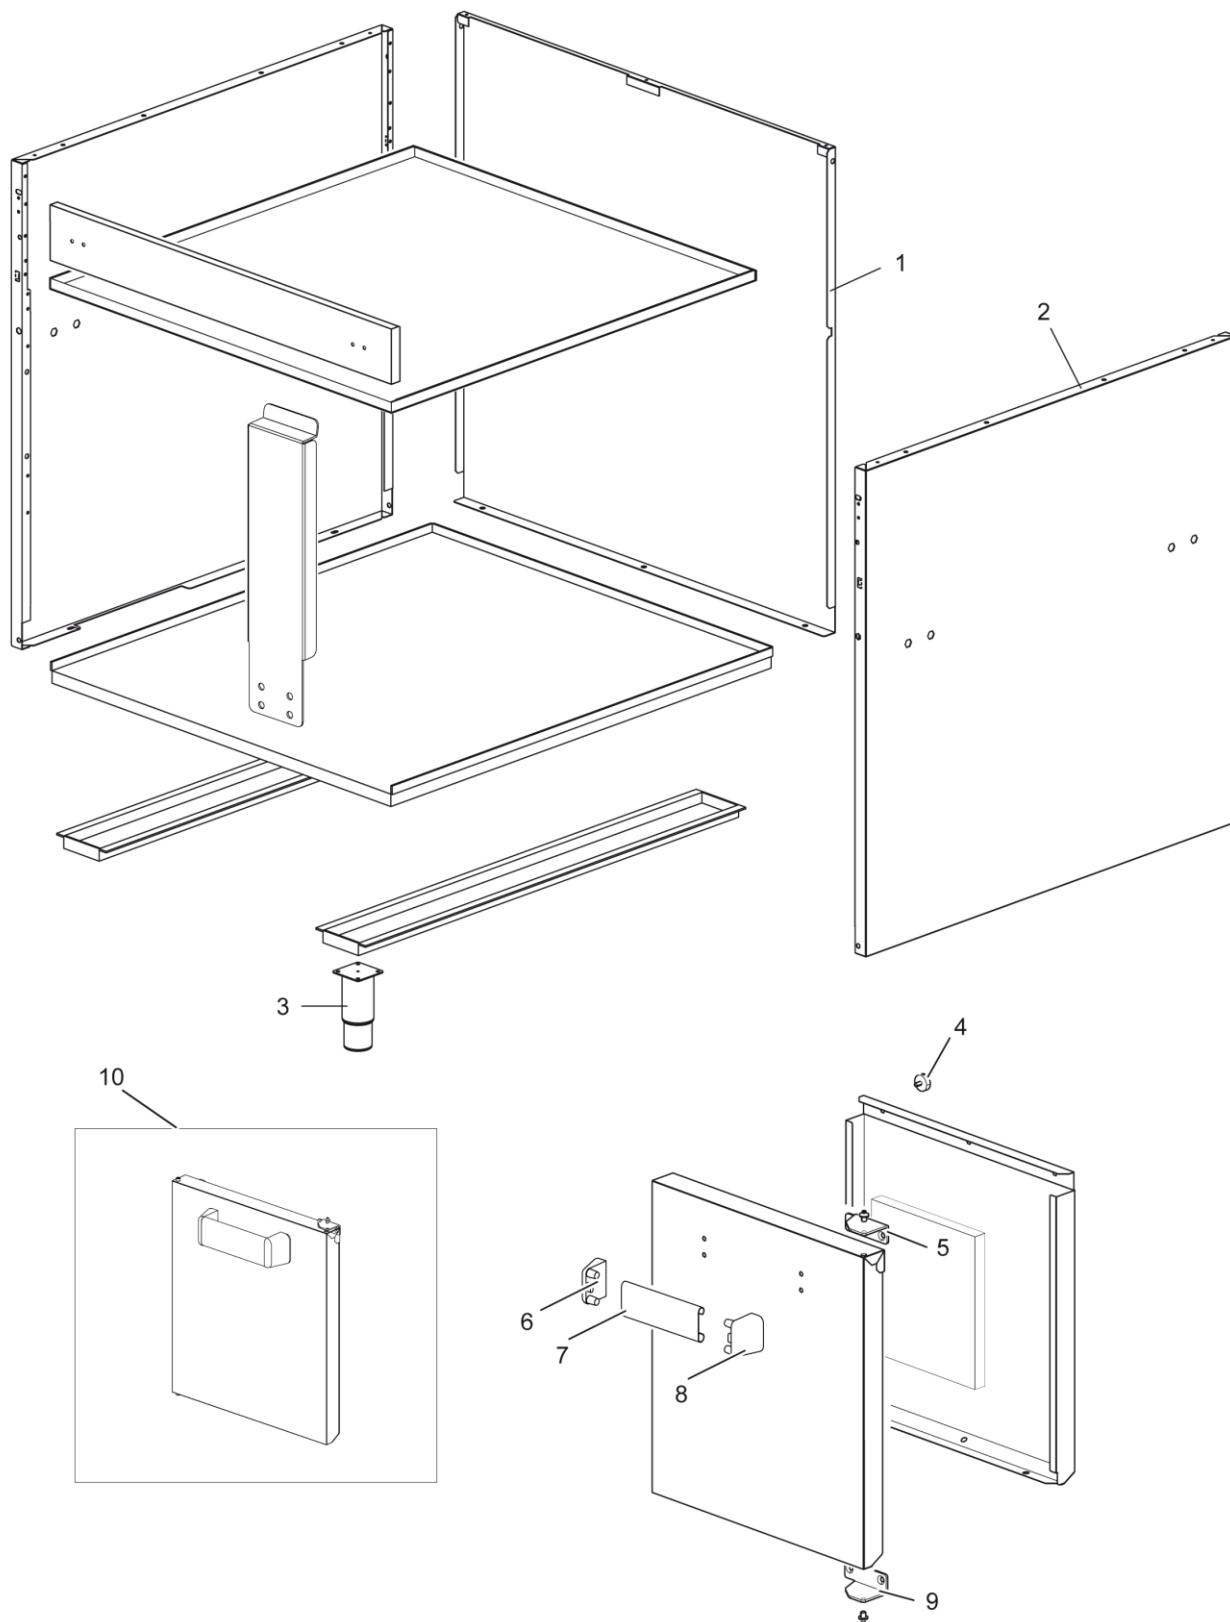

GLRRG49OS GLRRG49OS XP

CATALOGO PARTI DI RICAMBIO
CATALOGUE PIECES DETACHEES
ERSATZTEILKATALOG
SPARE PARTS CATALOGUE

Listino componenti per pagina 1

1	182797	GRIGLIA CAMINO GRILLE POUR CHEMINÉE KAMINROST CHIMNEY GRILL	
2	185745	GRIGLIA PLACCA IN GHISA SINGOLA GRILLE EN FONTE 1 BRULEUR EINER GUSSEISEIN-BRENNERROST SINGLE CAST IRON GRID	
3	185747	GRIGLIA PLACCA IN GHISA SINGOLA GRILLE EN FONTE 1 BRULEUR EINER GUSSEISEIN-BRENNERROST SINGLE CAST IRON GRID	
4	163603	GIUNZIONE FISSAGGIO PIANO FIXATURE DE PLAN TOPVERBINDUNG TOP CONNECTION	
5	183410	CRUSCOTTO PANNEAU DE CONTROLE FRONT BLENDE CONTROL PANEL	
9	171437 <i><u>Recommended spare parts</u></i>	CORPO MANOPOLA FUOCHI APERTI POIGNEE BRULEUR KNEBEL BRENNER BURNER KNOB	
10	174332 <i><u>Recommended spare parts</u></i>	ANELLO MANOPOLA FUOCHI APERTI RING POIGNEE KLEBERING KNEBEL BRENNER KNOB RING	
12	186467	GRIGLIA PLACCA IN FILO SINGOLA GRILLE INOX 1 BRULEUR EINER EISENDRAHT-BRENNERROST SINGLE STAINLESS STEEL GRID	