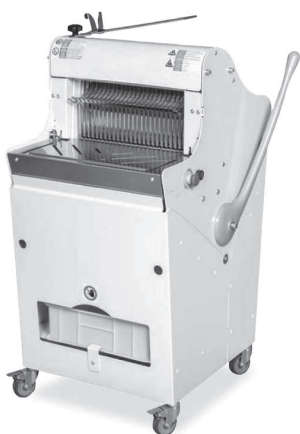

Apach
BAKERY *line*

ХЛЕБОРЕЗКИ

Оборудование Arach Bakery Line позволяет осуществлять нарезку хлеба любого вида. Линия включает компактные настольные модели для установки в небольших пекарнях и на промышленных предприятиях. Высокая эффективность и точность нарезки являются отличительными характеристиками всех моделей, также как и соответствие последним нормам безопасности ЕС. Кроме этого, линия отличается такими характеристиками как надёжность, лёгкость очистки, компактные размеры, бесшумность работы и эргономичность. Эксклюзивный дизайн и возможность индивидуализации цвета оборудования упрощают его установку в любом помещении магазинов или супермаркетов.

СТАНДАРТНОЕ ОБОРУДОВАНИЕ

- ◆ Изготовлены из стали с окрашиванием в белый цвет
- ◆ Толщина нарезки варьируется от 9 до 20 мм, по умолчанию 11 мм
- ◆ Соответствуют последним нормам безопасности ЕС

ОПЦИИ / АКСЕССУАРЫ

- ◆ Роздув пакетов для хлеборезок
- ◆ Рабочий стол на колесах для настольной хлеборезки
- ◆ Механизм для открытия упаковки для хлеборезки серии MI52
- ◆ Отдельно стоящая напольная версия механизма роздува

Настольная модель G42 с ручным режимом нарезки. Благодаря компактным размерам модель G42 может использоваться в магазинах, на небольших производствах и в ресторанах.

Модель C42S на колёсах для нарезки хлеба с более плотным мякишем или с коркой средней твёрдости. Версия с размером окна нарезки 420 мм. Предназначена для небольших и средних по объёму производства предприятий.