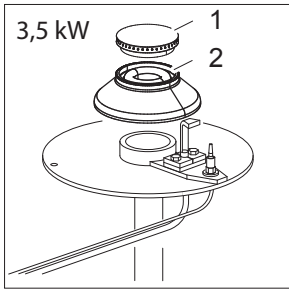

Listino componenti per pagina 3

1	RTCU700375 <i>Recommended spare parts</i>	SPARTIFIAMMA 3,5KW CHAPEAU DU BRULEUR 3,5KW FLAMMER BRENNER 3,5KW BURNER CAP 3,5KW	
2	RTCU700380 <i>Recommended spare parts</i>	BRUCIATORE 3,5KW BRULEUR 3,5KW BRENNER 3,5KW BURNER 3,5KW	
3	RTCU700376 <i>Recommended spare parts</i>	SPARTIFIAMMA 6KW CHAPEAU DU BRULEUR 6KW FLAMMER BRENNER 6KW BURNER CAP 6KW	
4	RTCU700382 <i>Recommended spare parts</i>	BRUCIATORE 6KW BRULEUR 6KW BRENNER 6KW BURNER 6KW	
5	160295 <i>Recommended spare parts</i>	SPARTIFIAMMA 1KW CHAPEAU DU BRULEUR 1KW FLAMMER BRENNER 1KW BURNER CAP 1KW	
6	160294 <i>Recommended spare parts</i>	SPARTIFIAMMA 7KW CHAPEAU DU BRULEUR 7KW FLAMMER BRENNER 7KW BURNER CAP 7KW	
7	160296 <i>Recommended spare parts</i>	BRUCIATORE 8KW BRULEUR 8KW BRENNER 8KW BURNER 8KW	
8	RTCU700372	PILOTA VEILLEUSE PILOT PILOT	
9	RTMIN00063	VITE VIS SCHRAUBE SCREW	
10	172882	PIASTRINA FISSAGGIO PILOTA PLAQUE PLATTEBEFESTIGUNG PLATE	
11	RTCU700391	DADO FISSAGGIO TERMOCOPPIA ECROU MUTTER NUT	
12	RTCU700374 <i>Recommended spare parts</i>	TERMOCOPPIA THERMOCOUPLE THERMOELEMENT THERMOCOUPLE	
13	173390	TUBO PILOTA BRUCIATORE ANTERIORE TUBE VEILLEUSE BRÛLEUR ANTÉRIEUR PILOTBRENNERROHR FRONT BURNER PILOT PIPE	
14	173391	TUBO PILOTA BRUCIATORE POSTERIORE TUBE VEILLEUSE BRÛLEUR POSTÉRIEUR PILOTBRENNERROHR HINTEN BACK BURNER PILOT PIPE	
15	172883 <i>Recommended spare parts</i>	GUARNIZIONE JOINT DICHTUNG FUER PILOTBRENNER GASKET