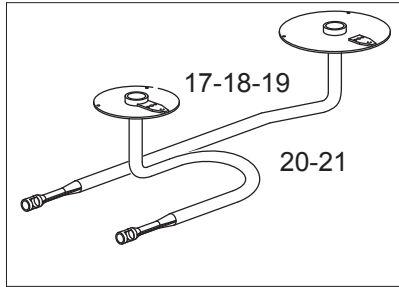

Listino componenti per pagina 3

1	RTCU700375 <i>Recommended spare parts</i>	SPARTIFIAMMA 3,5KW CHAPEAU DU BRULEUR 3,5KW FLAMMER BRENNER 3,5KW BURNER CAP 3,5KW	
2	RTCU700380 <i>Recommended spare parts</i>	BRUCIATORE 3,5KW BRULEUR 3,5KW BRENNER 3,5KW BURNER 3,5KW	
3	RTCU700376 <i>Recommended spare parts</i>	SPARTIFIAMMA 6KW CHAPEAU DU BRULEUR 6KW FLAMMER BRENNER 6KW BURNER CAP 6KW	
4	RTCU700382 <i>Recommended spare parts</i>	BRUCIATORE 6KW BRULEUR 6KW BRENNER 6KW BURNER 6KW	
5	160295 <i>Recommended spare parts</i>	SPARTIFIAMMA 1KW CHAPEAU DU BRULEUR 1KW FLAMMER BRENNER 1KW BURNER CAP 1KW	
6	160294 <i>Recommended spare parts</i>	SPARTIFIAMMA 7KW CHAPEAU DU BRULEUR 7KW FLAMMER BRENNER 7KW BURNER CAP 7KW	
7	160296 <i>Recommended spare parts</i>	BRUCIATORE 8KW BRULEUR 8KW BRENNER 8KW BURNER 8KW	
8	RTCU700372	PILOTA VEILLEUSE PILOT PILOT	
9	RTMIN00063	VITE VIS SCHRAUBE SCREW	
10	172882	PIASTRINA FISSAGGIO PILOTA PLAQUE PLATTEBEFESTIGUNG PLATE	
11	RTCU700391	DADO FISSAGGIO TERMOCOPPIA ECROU MUTTER NUT	
12	RTCU700374 <i>Recommended spare parts</i>	TERMOCOPPIA THERMOCOUPLE THERMOELEMENT THERMOCOUPLE	
13	173390	TUBO PILOTA BRUCIATORE ANTERIORE TUBE VEILLEUSE BRÛLEUR ANTÉRIEUR PILOTBRENNERROHR FRONT BURNER PILOT PIPE	
14	173391	TUBO PILOTA BRUCIATORE POSTERIORE TUBE VEILLEUSE BRÛLEUR POSTÉRIEUR PILOTBRENNERROHR HINTEN BACK BURNER PILOT PIPE	
15	172883 <i>Recommended spare parts</i>	GUARNIZIONE JOINT DICHTUNG FUER PILOTBRENNER GASKET