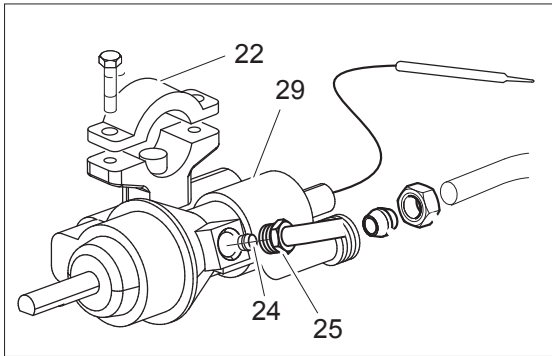

Listino componenti per pagina 3

1	RTCU700375 <i>Recommended spare parts</i>	SPARTIFIAMMA 3,5KW CHAPEAU DU BRULEUR 3,5KW FLAMMER BRENNER 3,5KW BURNER CAP 3,5KW	
2	RTCU700380 <i>Recommended spare parts</i>	BRUCIATORE 3,5KW BRULEUR 3,5KW BRENNER 3,5KW BURNER 3,5KW	
3	RTCU700376 <i>Recommended spare parts</i>	SPARTIFIAMMA 6KW CHAPEAU DU BRULEUR 6KW FLAMMER BRENNER 6KW BURNER CAP 6KW	
4	RTCU700382 <i>Recommended spare parts</i>	BRUCIATORE 6KW BRULEUR 6KW BRENNER 6KW BURNER 6KW	
5	160295 <i>Recommended spare parts</i>	SPARTIFIAMMA 1KW CHAPEAU DU BRULEUR 1KW FLAMMER BRENNER 1KW BURNER CAP 1KW	
6	160294 <i>Recommended spare parts</i>	SPARTIFIAMMA 7KW CHAPEAU DU BRULEUR 7KW FLAMMER BRENNER 7KW BURNER CAP 7KW	
7	160296 <i>Recommended spare parts</i>	BRUCIATORE 8KW BRULEUR 8KW BRENNER 8KW BURNER 8KW	
8	RTCU700372	PILOTA VEILLEUSE PILOT PILOT	
9	RTMIN00063	VITE VIS SCHRAUBE SCREW	
10	172882	PIASTRINA FISSAGGIO PILOTA PLAQUE PLATTEBEFESTIGUNG PLATE	
11	RTCU700391	DADO FISSAGGIO TERMOCOPPIA ECROU MUTTER NUT	
12	RTCU700374 <i>Recommended spare parts</i>	TERMOCOPPIA THERMOCOUPLE THERMOELEMENT THERMOCOUPLE	
13	173390	TUBO PILOTA BRUCIATORE ANTERIORE TUBE VEILLEUSE BRÛLEUR ANTÉRIEUR PILOTBRENNERROHR FRONT BURNER PILOT PIPE	
14	173391	TUBO PILOTA BRUCIATORE POSTERIORE TUBE VEILLEUSE BRÛLEUR POSTÉRIEUR PILOTBRENNERROHR HINTEN BACK BURNER PILOT PIPE	
15	172883 <i>Recommended spare parts</i>	GUARNIZIONE JOINT DICHTUNG FUER PILOTBRENNER GASKET