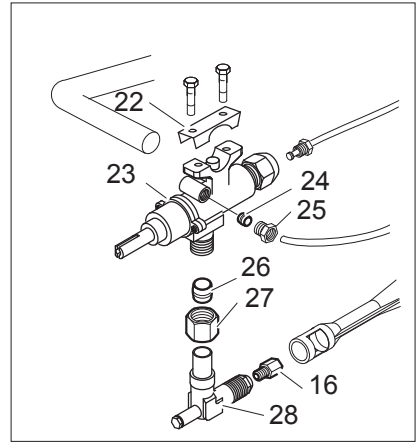

Listino componenti per pagina 3

1	RTCU700375 <i>Recommended spare parts</i>	SPARTIFIAMMA 3,5KW CHAPEAU DU BRULEUR 3,5KW FLAMMER BRENNER 3,5KW BURNER CAP 3,5KW	
2	RTCU700380 <i>Recommended spare parts</i>	BRUCIATORE 3,5KW BRULEUR 3,5KW BRENNER 3,5KW BURNER 3,5KW	
3	RTCU700376 <i>Recommended spare parts</i>	SPARTIFIAMMA 6KW CHAPEAU DU BRULEUR 6KW FLAMMER BRENNER 6KW BURNER CAP 6KW	
4	RTCU700382 <i>Recommended spare parts</i>	BRUCIATORE 6KW BRULEUR 6KW BRENNER 6KW BURNER 6KW	
5	160295 <i>Recommended spare parts</i>	SPARTIFIAMMA 1KW CHAPEAU DU BRULEUR 1KW FLAMMER BRENNER 1KW BURNER CAP 1KW	
6	160294 <i>Recommended spare parts</i>	SPARTIFIAMMA 7KW CHAPEAU DU BRULEUR 7KW FLAMMER BRENNER 7KW BURNER CAP 7KW	
7	160296 <i>Recommended spare parts</i>	BRUCIATORE 8KW BRULEUR 8KW BRENNER 8KW BURNER 8KW	
8	RTCU700372	PILOTA VEILLEUSE PILOT PILOT	
9	RTMIN00063	VITE VIS SCHRAUBE SCREW	
10	172882	PIASTRINA FISSAGGIO PILOTA PLAQUE PLATTEBEFESTIGUNG PLATE	
11	RTCU700391	DADO FISSAGGIO TERMOCOPPIA ECROU MUTTER NUT	
12	RTCU700374 <i>Recommended spare parts</i>	TERMOCOPPIA THERMOCOUPLE THERMOELEMENT THERMOCOUPLE	
13	173390	TUBO PILOTA BRUCIATORE ANTERIORE TUBE VEILLEUSE BRÛLEUR ANTÉRIEUR PILOTBRENNERROHR FRONT BURNER PILOT PIPE	
14	173391	TUBO PILOTA BRUCIATORE POSTERIORE TUBE VEILLEUSE BRÛLEUR POSTÉRIEUR PILOTBRENNERROHR HINTEN BACK BURNER PILOT PIPE	
15	172883 <i>Recommended spare parts</i>	GUARNIZIONE JOINT DICHTUNG FUER PILOTBRENNER GASKET