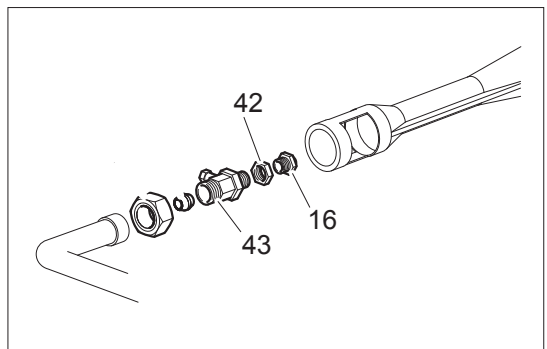

Listino componenti per pagina 3

1	RTCU700375 <i>Recommended spare parts</i>	SPARTIFIAMMA 3,5KW CHAPEAU DU BRULEUR 3,5KW FLAMMER BRENNER 3,5KW BURNER CAP 3,5KW	
2	RTCU700380 <i>Recommended spare parts</i>	BRUCIATORE 3,5KW BRULEUR 3,5KW BRENNER 3,5KW BURNER 3,5KW	
3	RTCU700376 <i>Recommended spare parts</i>	SPARTIFIAMMA 6KW CHAPEAU DU BRULEUR 6KW FLAMMER BRENNER 6KW BURNER CAP 6KW	
4	RTCU700382 <i>Recommended spare parts</i>	BRUCIATORE 6KW BRULEUR 6KW BRENNER 6KW BURNER 6KW	
5	160295 <i>Recommended spare parts</i>	SPARTIFIAMMA 1KW CHAPEAU DU BRULEUR 1KW FLAMMER BRENNER 1KW BURNER CAP 1KW	
6	160294 <i>Recommended spare parts</i>	SPARTIFIAMMA 7KW CHAPEAU DU BRULEUR 7KW FLAMMER BRENNER 7KW BURNER CAP 7KW	
7	160296 <i>Recommended spare parts</i>	BRUCIATORE 8KW BRULEUR 8KW BRENNER 8KW BURNER 8KW	
8	RTCU700372	PILOTA VEILLEUSE PILOT PILOT	
9	RTMIN00063	VITE VIS SCHRAUBE SCREW	
10	172882	PIASTRINA FISSAGGIO PILOTA PLAQUE PLATTEBEFESTIGUNG PLATE	
11	RTCU700391	DADO FISSAGGIO TERMOCOPPIA ECROU MUTTER NUT	
12	RTCU700374 <i>Recommended spare parts</i>	TERMOCOPPIA THERMOCOUPLE THERMOELEMENT THERMOCOUPLE	
13	173390	TUBO PILOTA BRUCIATORE ANTERIORE TUBE VEILLEUSE BRÛLEUR ANTÉRIEUR PILOTBRENNERROHR FRONT BURNER PILOT PIPE	
14	173391	TUBO PILOTA BRUCIATORE POSTERIORE TUBE VEILLEUSE BRÛLEUR POSTÉRIEUR PILOTBRENNERROHR HINTEN BACK BURNER PILOT PIPE	
15	172883 <i>Recommended spare parts</i>	GUARNIZIONE JOINT DICHTUNG FUER PILOTBRENNER GASKET