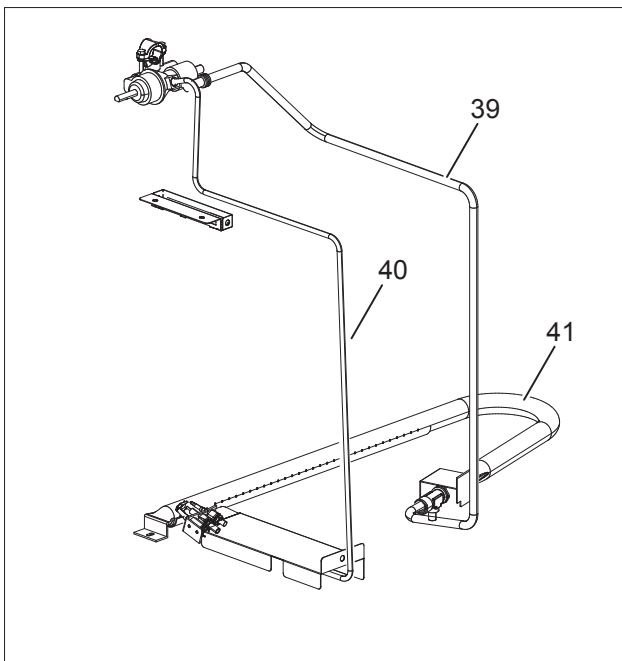

Listino componenti per pagina 3

1	RTCU700375 <i>Recommended spare parts</i>	SPARTIFIAMMA 3,5KW CHAPEAU DU BRULEUR 3,5KW FLAMMER BRENNER 3,5KW BURNER CAP 3,5KW	
2	RTCU700380 <i>Recommended spare parts</i>	BRUCIATORE 3,5KW BRULEUR 3,5KW BRENNER 3,5KW BURNER 3,5KW	
3	RTCU700376 <i>Recommended spare parts</i>	SPARTIFIAMMA 6KW CHAPEAU DU BRULEUR 6KW FLAMMER BRENNER 6KW BURNER CAP 6KW	
4	RTCU700382 <i>Recommended spare parts</i>	BRUCIATORE 6KW BRULEUR 6KW BRENNER 6KW BURNER 6KW	
5	160295 <i>Recommended spare parts</i>	SPARTIFIAMMA 1KW CHAPEAU DU BRULEUR 1KW FLAMMER BRENNER 1KW BURNER CAP 1KW	
6	160294 <i>Recommended spare parts</i>	SPARTIFIAMMA 7KW CHAPEAU DU BRULEUR 7KW FLAMMER BRENNER 7KW BURNER CAP 7KW	
7	160296 <i>Recommended spare parts</i>	BRUCIATORE 8KW BRULEUR 8KW BRENNER 8KW BURNER 8KW	
8	RTCU700372	PILOTA VEILLEUSE PILOT PILOT	
9	RTMIN00063	VITE VIS SCHRAUBE SCREW	
10	172882	PIASTRINA FISSAGGIO PILOTA PLAQUE PLATTEBEFESTIGUNG PLATE	
11	RTCU700391	DADO FISSAGGIO TERMOCOPPIA ECROU MUTTER NUT	
12	RTCU700374 <i>Recommended spare parts</i>	TERMOCOPPIA THERMOCOUPLE THERMOELEMENT THERMOCOUPLE	
13	173390	TUBO PILOTA BRUCIATORE ANTERIORE TUBE VEILLEUSE BRÛLEUR ANTÉRIEUR PILOTBRENNERROHR FRONT BURNER PILOT PIPE	
14	173391	TUBO PILOTA BRUCIATORE POSTERIORE TUBE VEILLEUSE BRÛLEUR POSTÉRIEUR PILOTBRENNERROHR HINTEN BACK BURNER PILOT PIPE	
15	172883 <i>Recommended spare parts</i>	GUARNIZIONE JOINT DICHTUNG FUER PILOTBRENNER GASKET