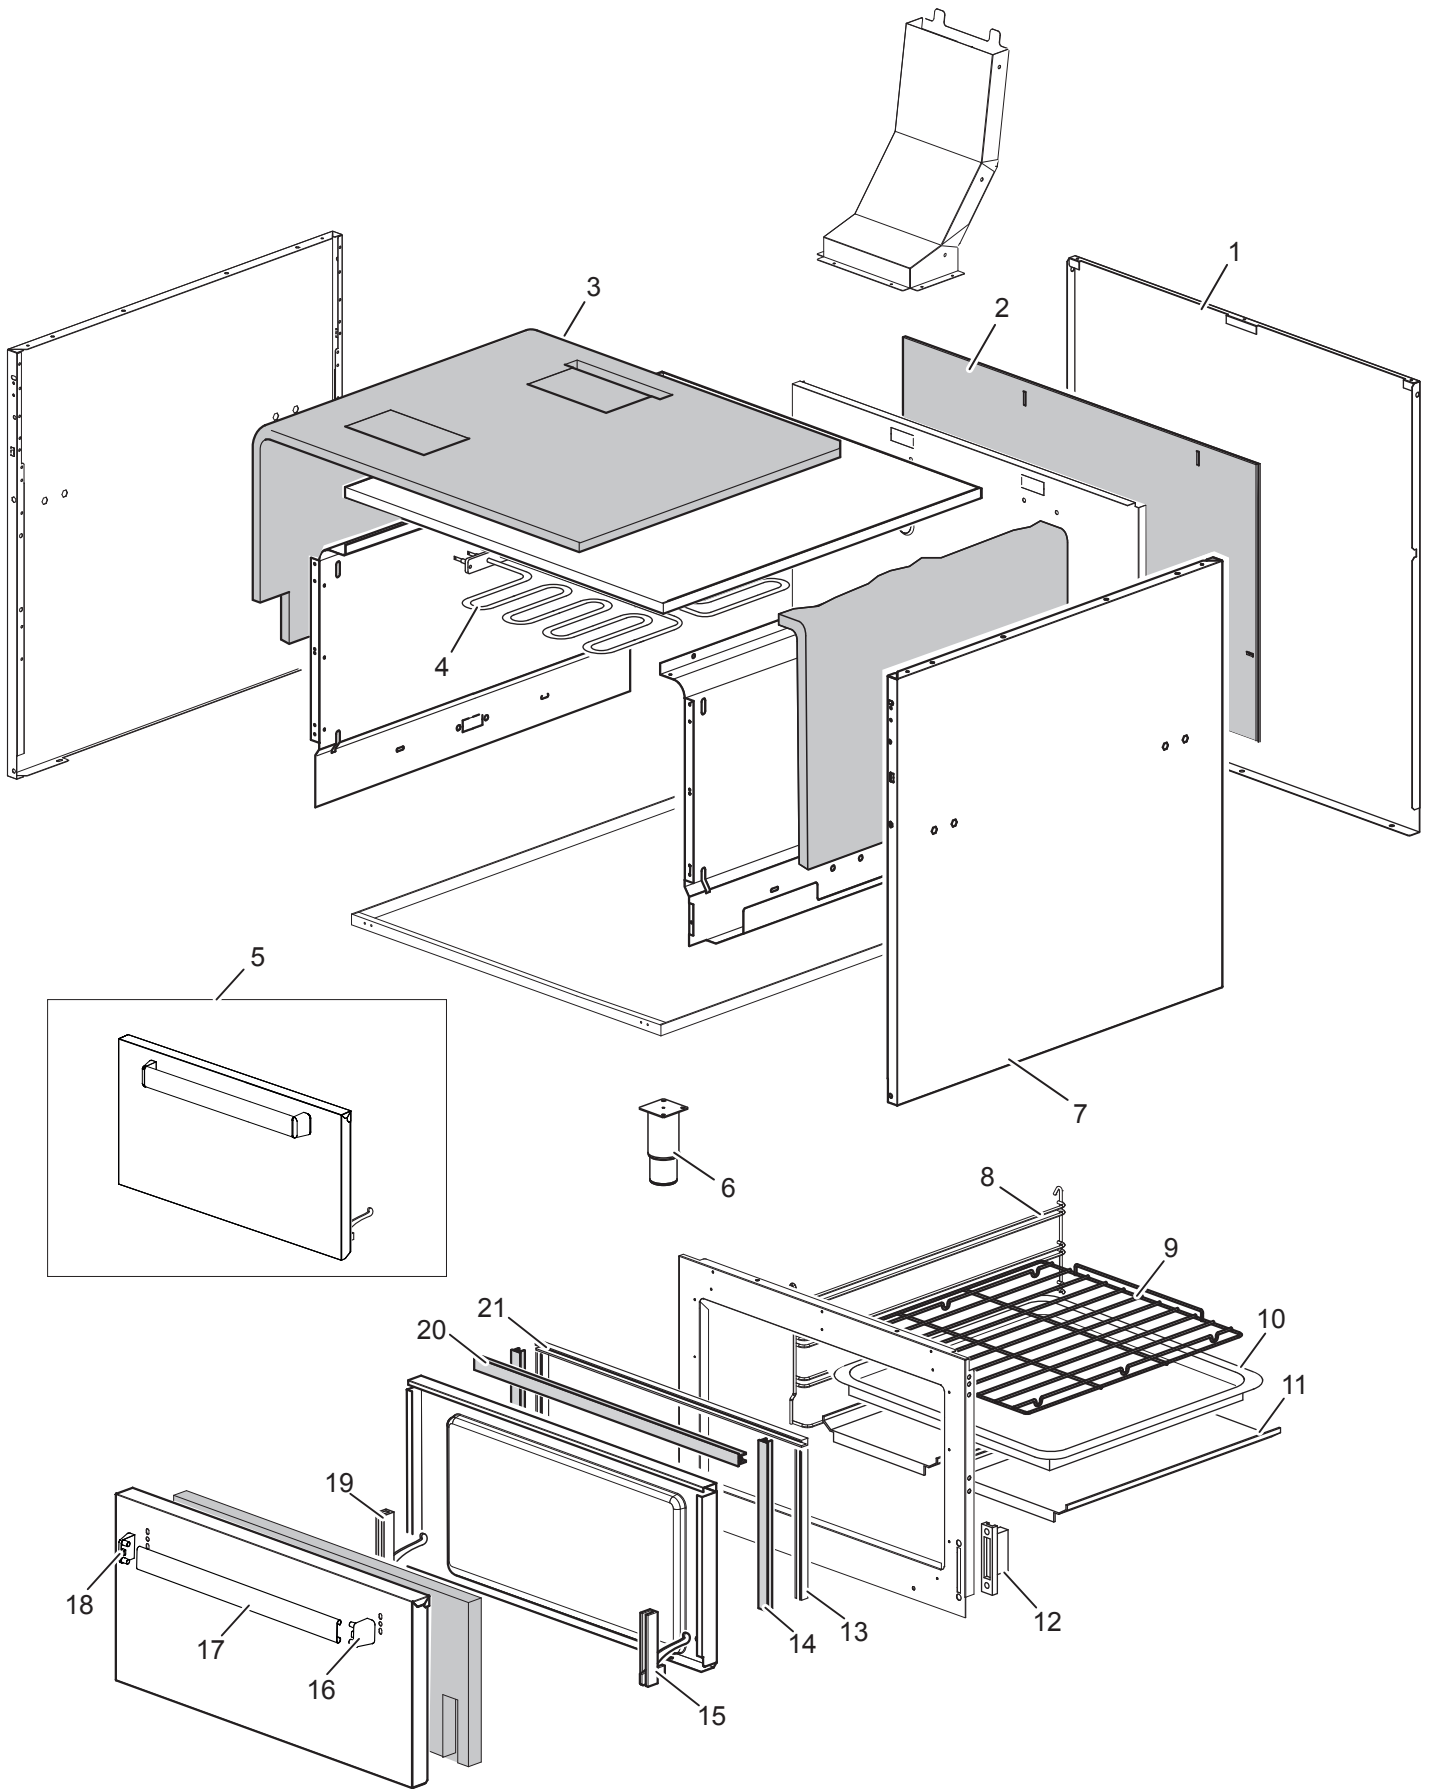

Listino componenti per pagina 1

1	180968	GRIGLIA CAMINO GRILLE POUR CHEMINÉE KAMINROST CHIMNEY GRILL	
2	181043	GRIGLIA CAMINO GRILLE POUR CHEMINÉE KAMINROST CHIMNEY GRILL	
3	182356	GRIGLIA PLACCA IN FILO GRILLE INOX EISENDRAHT-BRENNERROST STAINLESS STEEL GRID	
4	182140	GRIGLIA PLACCA IN GHISA SINGOLA GRILLE EN FONTE 1 BRULEUR EINER GUSSEISEIN-BRENNERROST SINGLE CAST IRON GRID	
6	182433	CRUSCOTTO PANNEAU DE CONTROLE FRONT BLENDE CONTROL PANEL	
11	168867 <i><u>Recommended spare parts</u></i>	CORPO MANOPOLA FUOCHI APERTI POIGNEE BRULEUR KNEBEL BRENNER BURNER KNOB	
13	186400 <i><u>Recommended spare parts</u></i>	ANELLO MANOPOLA FUOCHI APERTI RING POIGNEE KLEBERING KNEBEL BRENNER KNOB RING	
14	186402 <i><u>Recommended spare parts</u></i>	ANELLO MANOPOLA TERMOSTATO RING THERMOSTAT KLEBERING KNEBEL THERMOSTAT THERMOSTAT RING	