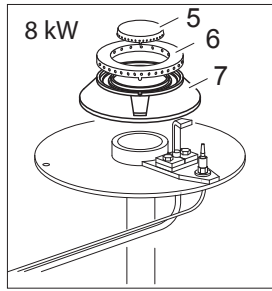

Listino componenti per pagina 3

1	RTCU700375 <i>Recommended spare parts</i>	SPARTIFIAMMA 3,5KW CHAPEAU DU BRULEUR 3,5KW FLAMMER BRENNER 3,5KW BURNER CAP 3,5KW	
2	RTCU700380 <i>Recommended spare parts</i>	BRUCIATORE 3,5KW BRULEUR 3,5KW BRENNER 3,5KW BURNER 3,5KW	
3	RTCU700376 <i>Recommended spare parts</i>	SPARTIFIAMMA 6KW CHAPEAU DU BRULEUR 6KW FLAMMER BRENNER 6KW BURNER CAP 6KW	
4	RTCU700382 <i>Recommended spare parts</i>	BRUCIATORE 6KW BRULEUR 6KW BRENNER 6KW BURNER 6KW	
5	160295 <i>Recommended spare parts</i>	SPARTIFIAMMA 1KW CHAPEAU DU BRULEUR 1KW FLAMMER BRENNER 1KW BURNER CAP 1KW	
6	160294 <i>Recommended spare parts</i>	SPARTIFIAMMA 7KW CHAPEAU DU BRULEUR 7KW FLAMMER BRENNER 7KW BURNER CAP 7KW	
7	160296 <i>Recommended spare parts</i>	BRUCIATORE 8KW BRULEUR 8KW BRENNER 8KW BURNER 8KW	
8	RTCU700372	PILOTA VEILLEUSE PILOT PILOT	
9	RTMIN00063	VITE VIS SCHRAUBE SCREW	
10	172882	PIASTRINA FISSAGGIO PILOTA PLAQUE PLATTEBEFESTIGUNG PLATE	
11	RTCU700391	DADO FISSAGGIO TERMOCOPPIA ECROU MUTTER NUT	
12	RTCU700374 <i>Recommended spare parts</i>	TERMOCOPPIA THERMOCOUPLE THERMOELEMENT THERMOCOUPLE	
13	173390	TUBO PILOTA BRUCIATORE ANTERIORE TUBE VEILLEUSE BRÛLEUR ANTÉRIEUR PILOTBRENNERROHR FRONT BURNER PILOT PIPE	
14	173391	TUBO PILOTA BRUCIATORE POSTERIORE TUBE VEILLEUSE BRÛLEUR POSTÉRIEUR PILOTBRENNERROHR HINTEN BACK BURNER PILOT PIPE	
15	172883 <i>Recommended spare parts</i>	GUARNIZIONE JOINT DICHTUNG FUER PILOTBRENNER GASKET