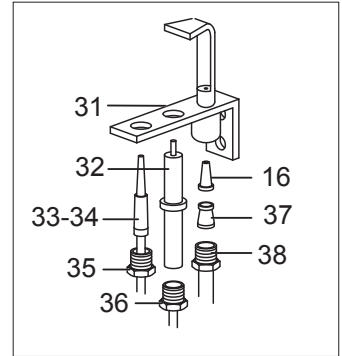

Listino componenti per pagina 3

1	RTCU700375 <i>Recommended spare parts</i>	SPARTIFIAMMA 3,5KW CHAPEAU DU BRULEUR 3,5KW FLAMMER BRENNER 3,5KW BURNER CAP 3,5KW	
2	RTCU700380 <i>Recommended spare parts</i>	BRUCIATORE 3,5KW BRULEUR 3,5KW BRENNER 3,5KW BURNER 3,5KW	
3	RTCU700376 <i>Recommended spare parts</i>	SPARTIFIAMMA 6KW CHAPEAU DU BRULEUR 6KW FLAMMER BRENNER 6KW BURNER CAP 6KW	
4	RTCU700382 <i>Recommended spare parts</i>	BRUCIATORE 6KW BRULEUR 6KW BRENNER 6KW BURNER 6KW	
5	160295 <i>Recommended spare parts</i>	SPARTIFIAMMA 1KW CHAPEAU DU BRULEUR 1KW FLAMMER BRENNER 1KW BURNER CAP 1KW	
6	160294 <i>Recommended spare parts</i>	SPARTIFIAMMA 7KW CHAPEAU DU BRULEUR 7KW FLAMMER BRENNER 7KW BURNER CAP 7KW	
7	160296 <i>Recommended spare parts</i>	BRUCIATORE 8KW BRULEUR 8KW BRENNER 8KW BURNER 8KW	
8	RTCU700372	PILOTA VEILLEUSE PILOT PILOT	
9	RTMIN00063	VITE VIS SCHRAUBE SCREW	
10	172882	PIASTRINA FISSAGGIO PILOTA PLAQUE PLATTEBEFESTIGUNG PLATE	
11	RTCU700391	DADO FISSAGGIO TERMOCOPPIA ECROU MUTTER NUT	
12	RTCU700374 <i>Recommended spare parts</i>	TERMOCOPPIA THERMOCOUPLE THERMOELEMENT THERMOCOUPLE	
13	173390	TUBO PILOTA BRUCIATORE ANTERIORE TUBE VEILLEUSE BRÛLEUR ANTÉRIEUR PILOTBRENNERROHR FRONT BURNER PILOT PIPE	
14	173391	TUBO PILOTA BRUCIATORE POSTERIORE TUBE VEILLEUSE BRÛLEUR POSTÉRIEUR PILOTBRENNERROHR HINTEN BACK BURNER PILOT PIPE	
15	172883 <i>Recommended spare parts</i>	GUARNIZIONE JOINT DICHTUNG FUER PILOTBRENNER GASKET