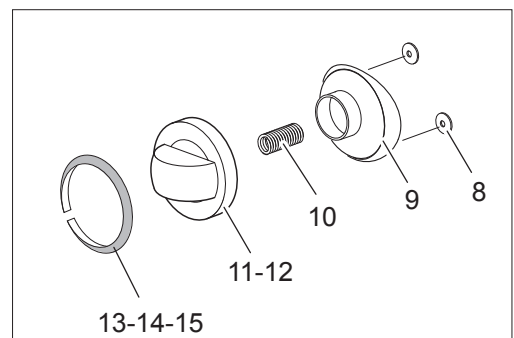

Listino componenti per pagina 1

1	180968	GRIGLIA CAMINO GRILLE POUR CHEMINÉE KAMINROST CHIMNEY GRILL	
2	181043	GRIGLIA CAMINO GRILLE POUR CHEMINÉE KAMINROST CHIMNEY GRILL	
3	182356	GRIGLIA PLACCA IN FILO GRILLE INOX EISENDRAHT-BRENNERROST STAINLESS STEEL GRID	
4	182140	GRIGLIA PLACCA IN GHISA SINGOLA GRILLE EN FONTE 1 BRULEUR EINER GUSSEISEIN-BRENNERROST SINGLE CAST IRON GRID	
6	182433	CRUSCOTTO PANNEAU DE CONTROLE FRONT BLENDE CONTROL PANEL	
11	168867 <i><u>Recommended spare parts</u></i>	CORPO MANOPOLA FUOCHI APERTI POIGNEE BRULEUR KNEBEL BRENNER BURNER KNOB	
13	186400 <i><u>Recommended spare parts</u></i>	ANELLO MANOPOLA FUOCHI APERTI RING POIGNEE KLEBERING KNEBEL BRENNER KNOB RING	
14	186402 <i><u>Recommended spare parts</u></i>	ANELLO MANOPOLA TERMOSTATO RING THERMOSTAT KLEBERING KNEBEL THERMOSTAT THERMOSTAT RING