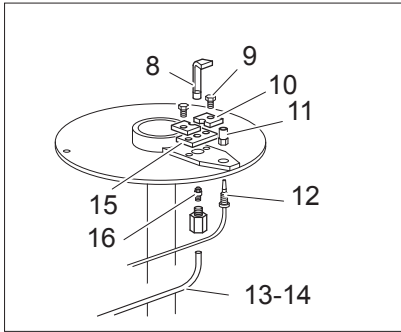

Listino componenti per pagina 3

1	RTCU700375 <i>Recommended spare parts</i>	SPARTIFIAMMA 3,5KW CHAPEAU DU BRULEUR 3,5KW FLAMMER BRENNER 3,5KW BURNER CAP 3,5KW	
2	RTCU700380 <i>Recommended spare parts</i>	BRUCIATORE 3,5KW BRULEUR 3,5KW BRENNER 3,5KW BURNER 3,5KW	
3	RTCU700376 <i>Recommended spare parts</i>	SPARTIFIAMMA 6KW CHAPEAU DU BRULEUR 6KW FLAMMER BRENNER 6KW BURNER CAP 6KW	
4	RTCU700382 <i>Recommended spare parts</i>	BRUCIATORE 6KW BRULEUR 6KW BRENNER 6KW BURNER 6KW	
5	160295 <i>Recommended spare parts</i>	SPARTIFIAMMA 1KW CHAPEAU DU BRULEUR 1KW FLAMMER BRENNER 1KW BURNER CAP 1KW	
6	160294 <i>Recommended spare parts</i>	SPARTIFIAMMA 7KW CHAPEAU DU BRULEUR 7KW FLAMMER BRENNER 7KW BURNER CAP 7KW	
7	160296 <i>Recommended spare parts</i>	BRUCIATORE 8KW BRULEUR 8KW BRENNER 8KW BURNER 8KW	
8	RTCU700372	PILOTA VEILLEUSE PILOT PILOT	
9	RTMIN00063	VITE VIS SCHRAUBE SCREW	
10	172882	PIASTRINA FISSAGGIO PILOTA PLAQUE PLATTEBEFESTIGUNG PLATE	
11	RTCU700391	DADO FISSAGGIO TERMOCOPPIA ECROU MUTTER NUT	
12	RTCU700374 <i>Recommended spare parts</i>	TERMOCOPPIA THERMOCOUPLE THERMOELEMENT THERMOCOUPLE	
13	173390	TUBO PILOTA BRUCIATORE ANTERIORE TUBE VEILLEUSE BRÛLEUR ANTÉRIEUR PILOTBRENNERROHR FRONT BURNER PILOT PIPE	
14	173391	TUBO PILOTA BRUCIATORE POSTERIORE TUBE VEILLEUSE BRÛLEUR POSTÉRIEUR PILOTBRENNERROHR HINTEN BACK BURNER PILOT PIPE	
15	172883 <i>Recommended spare parts</i>	GUARNIZIONE JOINT DICHTUNG FUER PILOTBRENNER GASKET