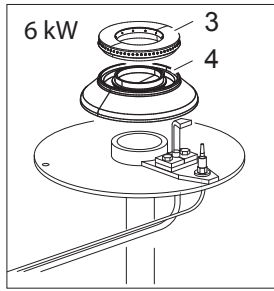

Listino componenti per pagina 3

1	RTCU700375 <i>Recommended spare parts</i>	SPARTIFIAMMA 3,5KW CHAPEAU DU BRULEUR 3,5KW FLAMMER BRENNER 3,5KW BURNER CAP 3,5KW	
2	RTCU700380 <i>Recommended spare parts</i>	BRUCIATORE 3,5KW BRULEUR 3,5KW BRENNER 3,5KW BURNER 3,5KW	
3	RTCU700376 <i>Recommended spare parts</i>	SPARTIFIAMMA 6KW CHAPEAU DU BRULEUR 6KW FLAMMER BRENNER 6KW BURNER CAP 6KW	
4	RTCU700382 <i>Recommended spare parts</i>	BRUCIATORE 6KW BRULEUR 6KW BRENNER 6KW BURNER 6KW	
5	160295 <i>Recommended spare parts</i>	SPARTIFIAMMA 1KW CHAPEAU DU BRULEUR 1KW FLAMMER BRENNER 1KW BURNER CAP 1KW	
6	160294 <i>Recommended spare parts</i>	SPARTIFIAMMA 7KW CHAPEAU DU BRULEUR 7KW FLAMMER BRENNER 7KW BURNER CAP 7KW	
7	160296 <i>Recommended spare parts</i>	BRUCIATORE 8KW BRULEUR 8KW BRENNER 8KW BURNER 8KW	
8	RTCU700372	PILOTA VEILLEUSE PILOT PILOT	
9	RTMIN00063	VITE VIS SCHRAUBE SCREW	
10	172882	PIASTRINA FISSAGGIO PILOTA PLAQUE PLATTEBEFESTIGUNG PLATE	
11	RTCU700391	DADO FISSAGGIO TERMOCOPPIA ECROU MUTTER NUT	
12	RTCU700374 <i>Recommended spare parts</i>	TERMOCOPPIA THERMOCOUPLE THERMOELEMENT THERMOCOUPLE	
13	173390	TUBO PILOTA BRUCIATORE ANTERIORE TUBE VEILLEUSE BRÛLEUR ANTÉRIEUR PILOTBRENNERROHR FRONT BURNER PILOT PIPE	
14	173391	TUBO PILOTA BRUCIATORE POSTERIORE TUBE VEILLEUSE BRÛLEUR POSTÉRIEUR PILOTBRENNERROHR HINTEN BACK BURNER PILOT PIPE	
15	172883 <i>Recommended spare parts</i>	GUARNIZIONE JOINT DICHTUNG FUER PILOTBRENNER GASKET