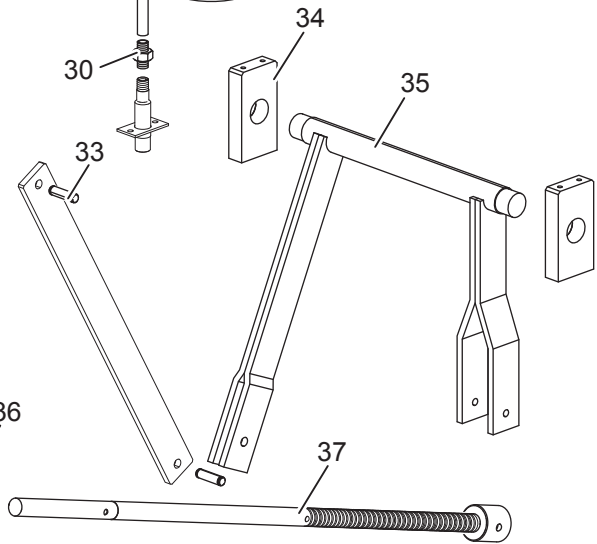

Listino componenti per pagina 3

1	163291	ISOLANTE TRECCIA ISOLATION ISOLIERUNGSFLECHT INSULATION	
2	RTCP800034 <i><u>Recommended spare parts</u></i>	CORPO PILOTA VEILLEUSE PILOTBRENNER 3 WAYS PILOT BURNER	
3	RTCP800033 <i><u>Recommended spare parts</u></i>	CANDELA ROTONDA BOUGIE RONDE ZÜNDKERZE RUND ROUND SPARK PLUG	
4	RTCU900474 <i><u>Recommended spare parts</u></i>	TERMOCOPPIA THERMOCOUPLE THERMOELEMENT THERMOCOUPLE	
5	RTCP800038 <i><u>Recommended spare parts</u></i>	RACCORDO TERMOCOPPIA JUNCTION T/C VEILLEUSE VERSCHRAUBUNG THERMOELEMENT T/COUPLE NUT	
6	RTCU900215 <i><u>Recommended spare parts</u></i>	RACCORDO CANDELA PILOTA JUNCTION BOUGIE VERSCHRAUBUNG ZÜNDKERZE SPARK NUT	
7	INIETTORE	VEDI MANUALE UGELLI VOIR MANUEL GICLEURS PILOTBRENNER KOMPLETT SEE HANDBOOK NOZZLES	
8	RTCU800183 <i><u>Recommended spare parts</u></i>	BICONO D.6 BICONE D.6 QUETSCHRING D.6 BICONE D.6	
9	RTCU800182 <i><u>Recommended spare parts</u></i>	CALOTTA D.6 CALOTTE D.6 ÜBERWURFMUTTER D.6 NUT D.6	
10	RIC0004096 <i><u>Recommended spare parts</u></i>	GRUPPO PIEZO + CAVO ACCENSIONE PIEZO IGNITION + CABLE D'ALLUMAGE KIT PIEZOZÜNDER + ZÜNDKABEL PIEZO IGNITION + LIGHTING CABLE	
11	173370	TUBO ALIMENTAZIONE VALVOLA TUBE ALIMENTATION SOUPAPE VENTIL-ZUFUEHRUNGSROH GAS VALVE PIPE	
12	RTCU800181	CALOTTA D.12 CALOTTE D.12 ÜBERWURFMUTTER D.12 NUT D.12	
13	RTCU800195	BICONO D.12 BICONE D.12 QUETSCHRING D.12 BICONE D.12	
14	RTCU900391	NIPLES 3/8" NIPPLE 3/8" NIPPEL 3/8" NIPPLE 3/8"	
15	RTCU900217	BICONO+RACCORDO D.6 BICONE+ECROU D.6 DOPPELKEGEL + ANSCHLUSS D.6 BICONIC+NUT D.6