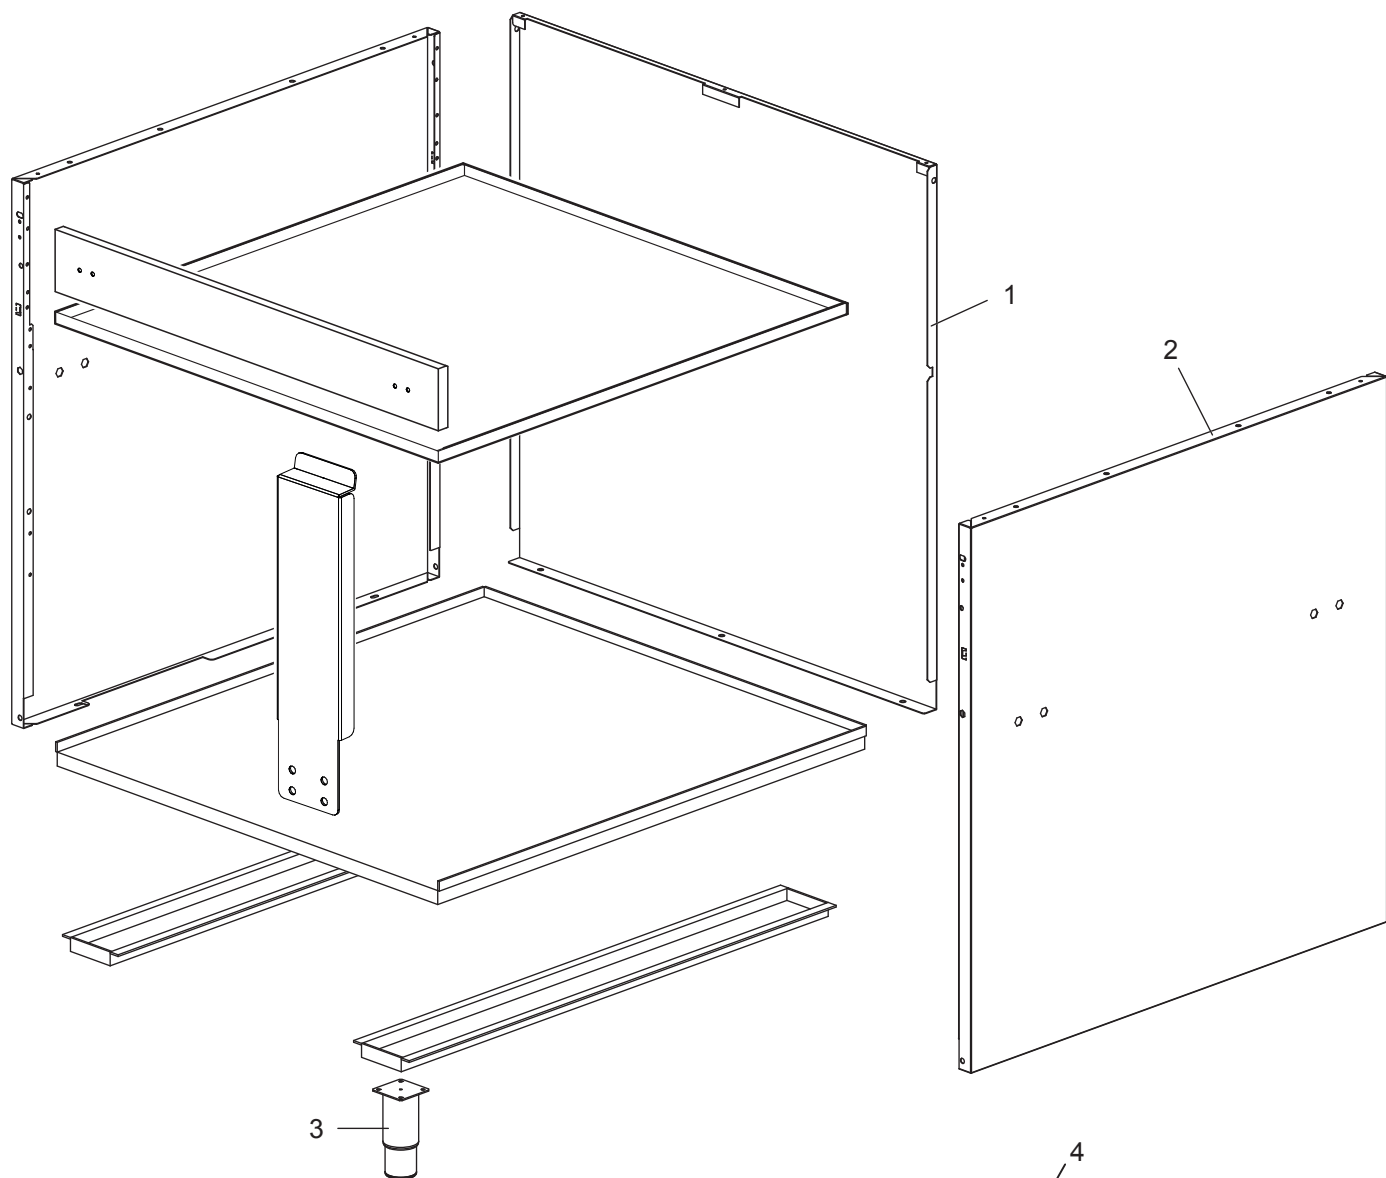

Listino componenti per pagina 1

1	184631	GRIGLIA CAMINO GRILLE POUR CHEMINÉE KAMINROST CHIMNEY GRILL	
2	RTCP800026 <i><u>Recommended spare parts</u></i>	MOLLA CERNIERA RESSORT CHARNIERE SCHARNIERFEDER HINGE SPRING	
3	169419	GRUPPO CERNIERA COMPLETA CHARNIERE COMPLETE DECKELSCHARNIER KOMPLETT COMPLETE HINGE	
4	180419	COPERCHIO COUVERCLE DECKEL COVER	
5	167439	EROGATORE ACQUA ROBINET EAU WASSERAUSLAUF WATER EROGATOR	
7	180518	CRUSCOTTO PANNEAU DE CONTROLE FRONT BLENDE CONTROL PANEL	
8	165900 <i><u>Recommended spare parts</u></i>	VOLANTINO MANIVELLE KURBEL HANDWHEEL	
9	169343	FACCIATA FACADE FRONT ABDECKUNG FRONT PANEL	