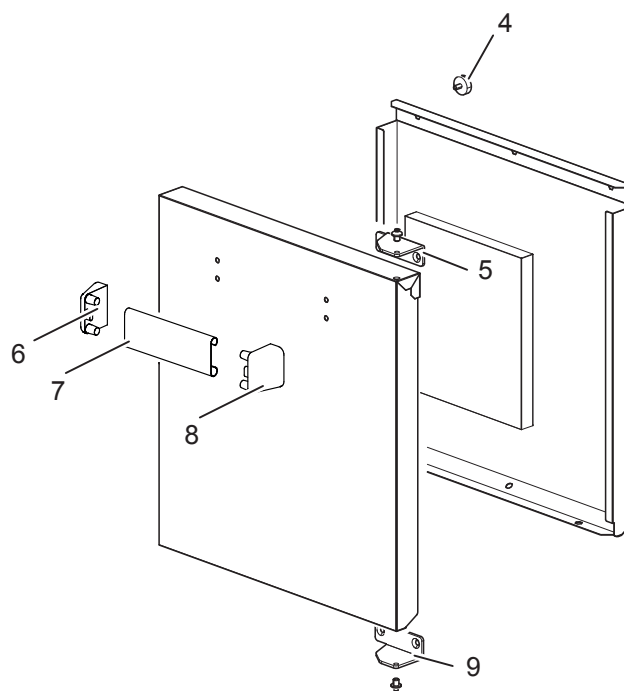

Listino componenti per pagina 1

1	184631	GRIGLIA CAMINO GRILLE POUR CHEMINÉE KAMINROST CHIMNEY GRILL	
2	RTCP800026 <i><u>Recommended spare parts</u></i>	MOLLA CERNIERA RESSORT CHARNIERE SCHARNIERFEDER HINGE SPRING	
3	169419	GRUPPO CERNIERA COMPLETA CHARNIERE COMPLETE DECKELSCHARNIER KOMPLETT COMPLETE HINGE	
4	180419	COPERCHIO COUVERCLE DECKEL COVER	
5	167439	EROGATORE ACQUA ROBINET EAU WASSERAUSLAUF WATER EROGATOR	
7	180518	CRUSCOTTO PANNEAU DE CONTROLE FRONT BLENDE CONTROL PANEL	
8	165900 <i><u>Recommended spare parts</u></i>	VOLANTINO MANIVELLE KURBEL HANDWHEEL	
9	169343	FACCIATA FACADE FRONT ABDECKUNG FRONT PANEL	